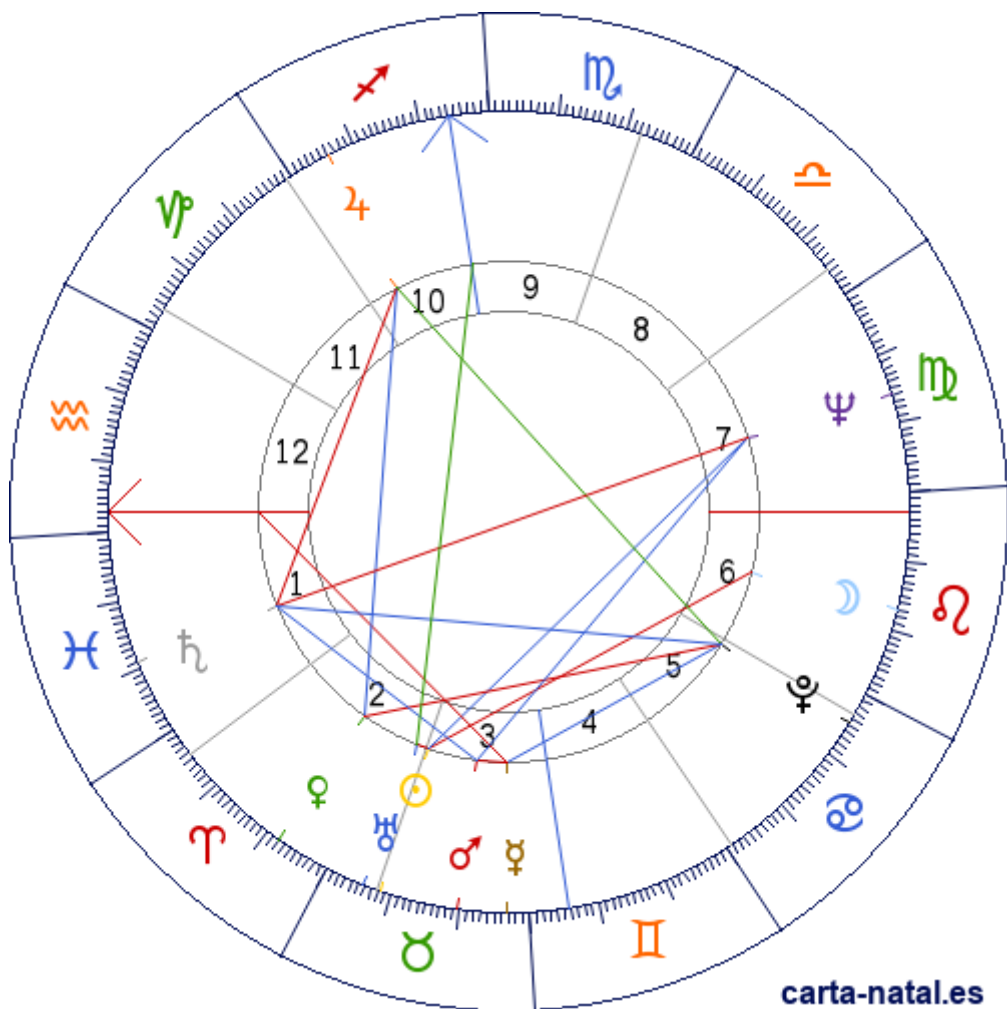

Carta natal

Zubin Mehta

29/04/1936 02:50:00 (HMT)

28/04/1936 20:56:40 UT

19:00:52N 72:50:53E

Tropical/geocéntrico

Carta eclíptica

Casas: Placidus

ARMC: 243°39'37.65204"

carta-natal.es

Generalidades

Fuego 36.36%

Tierra 40.91%

Aire 13.64%

Agua 9.09%

Cardinal 13.64%

♃ ♎ 14°10'25"R 7

♀ ♎ 25°14'57" 5 » 6

Aspectos

☉ 90° ☾ 4.62° (S)

☉ 0° ♁ 2.71° (S)

☉ 120° ♃ 5.8° (A)

♀ 0° ♂ 6.98° (S)

♀ 60° ♁ 1.4° (S)

♅ 120° ♁ 6.07° (A)

♁ 150° MC 0.09° (A)