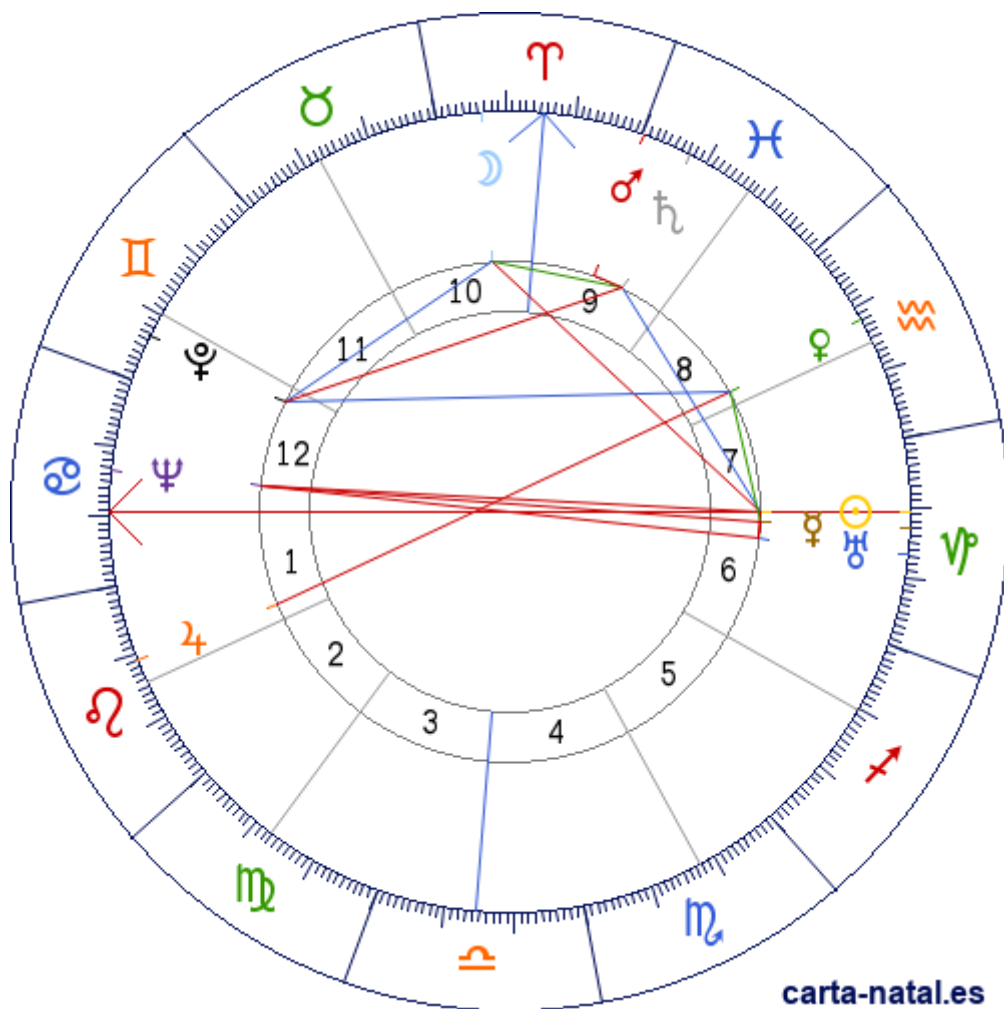

Carta natal

Inés Mendoza

10/01/1908 18:00:00 (AST)

10/01/1908 22:00:00 UT

18:12:42N 65:44:06W

Tropical/geocéntrico

Carta eclíptica

Casas: Placidus

ARMC: 13°17'42.49608"

carta-natal.es

Generalidades

Fuego 27.27%

Tierra 27.27%

Aire 13.64%

Agua 31.82%

Cardinal 68.18%

Planetas

☉	♎	19°17'21"	6 » 7
☾	♈	23°25'13"	10
☿	♎	17°04'38"	6 » 7
♀	♊	18°03'51"	8
♂	♈	29°48'19"	9
♃	♉	11°01'36"R	1 » 2
♄	♈	22°33'53"	9
♅	♎	13°11'38"	6
♆	♈	13°19'27"R	12
♇	♊	23°18'51"R	12

Aspectos

☉	90°	☾	4.13° (S)
☉	0°	♀	2.21° (A)
☉	60°	♃	3.28° (A)
☉	0°	♅	6.1° (S)
☉	180°	♆	5.96° (S)
☉	180°	AC	0.07° (S)
☾	30°	♃	0.86° (S)
☾	60°	♀	0.11° (S)
♀	30°	♀	0.99° (A)
♀	0°	♅	3.88° (S)
♀	180°	♆	3.75° (S)
♀	180°	♃	7.04° (S)
♀	120°	♀	5.25° (A)
♂	0°	♃	7.24° (S)
♄	90°	♀	0.75° (A)