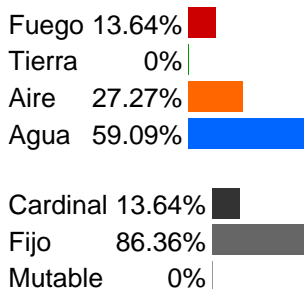

Carta natal

Adam Ant

03/11/1954 06:20:00 (GMT)

03/11/1954 06:20:00 UT

51:30:31N 00:07:33W

Tropical/geocéntrico

Carta eclíptica

Casas: Placidus

ARMC: 136°51'10.63872"

Generalidades

Casas (Placidus)

C 1 (AC)	♈	02°54'02"
C 2	♉	00°33'34"
C 3	♊	05°25'03"
C 4	♋	14°23'09"
C 5	♌	17°53'40"
C 6	♍	13°27'08"
C 7	♎	02°54'02"
C 8	♏	00°33'34"
C 9	♐	05°25'03"
C 10 (MC)	♑	14°23'09"
C 11	♒	17°53'40"
C 12	♓	13°27'08"