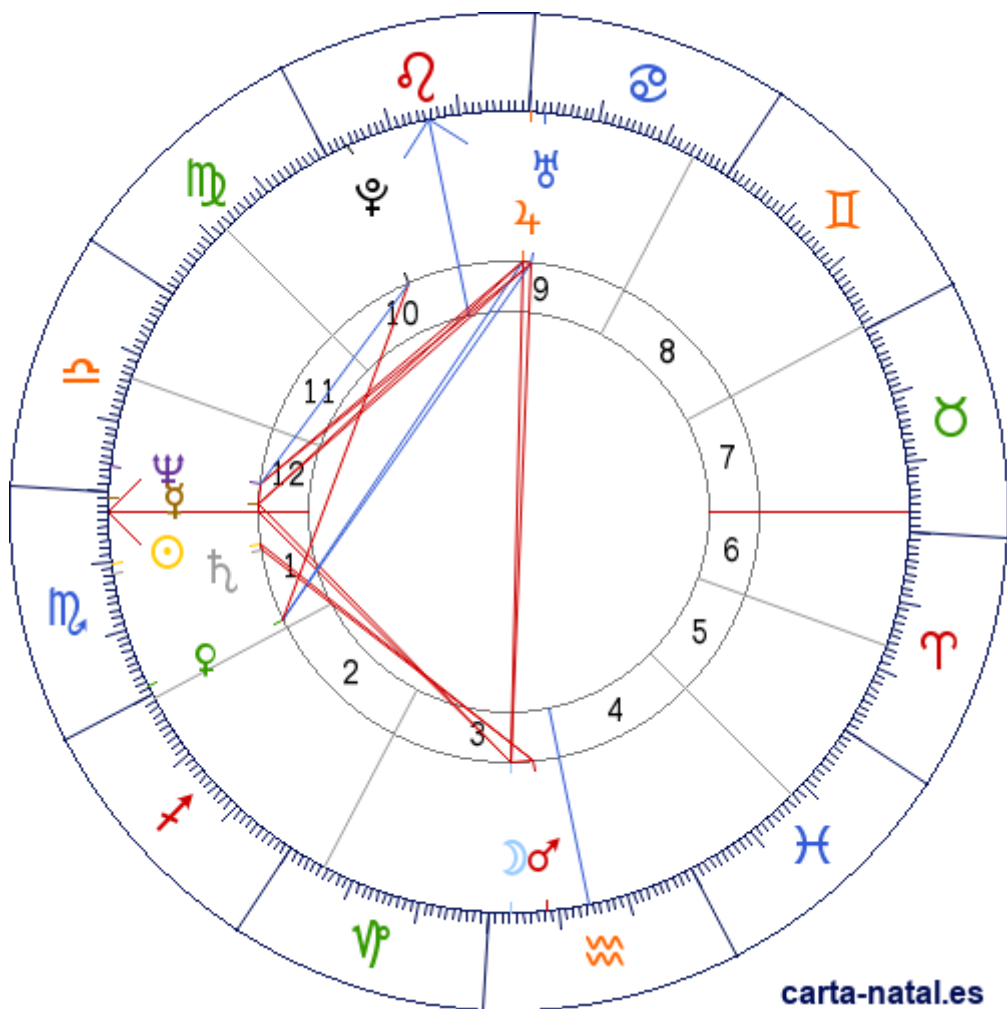

Carta natal

Adam Ant

03/11/1954 06:20:00 (GMT)

03/11/1954 06:20:00 UT

51:30:31N 00:07:33W

Tropical/geocéntrico

Carta eclíptica

Casas: Placidus

ARMC: 136°51'10.63872"

Generalidades

Casas (Placidus)

C 1 (AC)	♈	02°54'02"
C 2	♉	00°33'34"
C 3	♊	05°25'03"
C 4	♋	14°23'09"
C 5	♌	17°53'40"
C 6	♍	13°27'08"
C 7	♎	02°54'02"
C 8	♏	00°33'34"
C 9	♐	05°25'03"
C 10 (MC)	♑	14°23'09"
C 11	♒	17°53'40"
C 12	♓	13°27'08"

Planetas

☉	♈	10°17'59"	1
☽	♋	03°08'24"	3
♀	♈	00°57'30" <u>R</u>	12 » 1
♀	♈	28°35'22" <u>R</u>	1 » 2
♂	♋	08°25'18"	3
♃	♌	29°37'45"	9
♅	♈	11°52'07"	1
♁	♌	27°42'26" <u>E</u>	9
♃	♏	26°20'18"	12
♀	♑	26°38'14"	10

Aspectos

☉	90°	♂	1.88° (S)
☉	0°	♅	1.57° (A)
☽	90°	♀	2.18° (S)
☽	0°	♂	5.28° (A)
☽	180°	♃	3.51° (S)
☽	180°	♁	5.43° (S)
☽	90°	AC	0.24° (A)
♀	90°	♃	1.33° (A)
♀	90°	♁	3.25° (A)
♀	0°	♃	4.62° (A)
♀	0°	AC	1.94° (S)
♀	120°	♃	1.04° (S)
♀	120°	♁	0.88° (A)
♀	90°	♀	1.95° (A)
♂	90°	♅	3.45° (A)