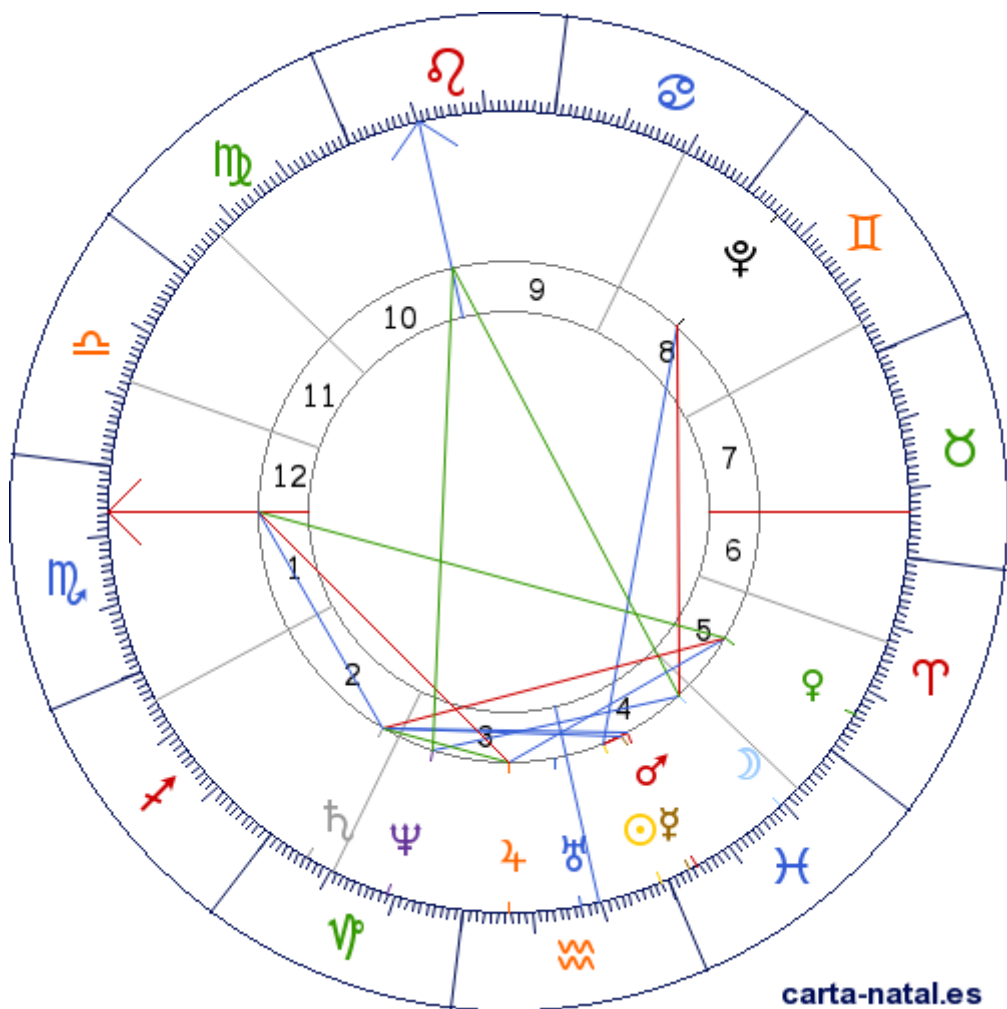

Carta natal

Ana I de Gran Bretaña

16/02/1665 23:39:00 (LMT)  
16/02/1665 23:39:30 UT GREG

51:30:31N 00:07:33W

Tropical/geocéntrico  
Carta eclíptica  
Casas: Placidus

ARMC: 142°08'2.93244"

carta-natal.es

Generalidades

Casas (Placidus)

C 1 (AC)	♈	06°34'21"
C 2	♉	04°43'29"
C 3	♊	10°25'14"
C 4	♋	19°42'41"
C 5	♌	22°44'58"
C 6	♍	17°38'49"
C 7	♎	06°34'21"
C 8	♏	04°43'29"
C 9	♐	10°25'14"
C 10 (MC)	♑	19°42'41"
C 11	♒	22°44'58"
C 12	♓	17°38'49"

Planetas

☉	♋	28°54'12"	4
☽	♌	19°18'26"	4 » 5
♀	♌	03°25'34"R	4
♂	♌	06°11'01"	5
♃	♌	04°33'08"	4
♅	♋	06°28'02"	3
♁	♋	06°21'06"	2
♄	♋	16°57'14"	3 » 4
♆	♋	18°56'50"	3
♁	♏	24°27'16"R	8

Aspectos

☉	0°	♀	4.52° (A)
☉	0°	♂	5.65° (A)
☉	120°	♀	4.45° (S)
☽	60°	♁	0.36° (S)
☽	90°	♀	5.15° (A)
☽	150°	MC	0.4° (S)
♀	0°	♂	1.13° (S)
♀	60°	♁	2.93° (S)
♀	60°	♃	0.28° (A)
♀	90°	♁	0.17° (A)
♀	150°	AC	0.39° (S)
♂	60°	♁	1.8° (A)
♃	30°	♁	0.12° (S)
♃	90°	AC	0.11° (S)
♁	60°	AC	0.22° (S)