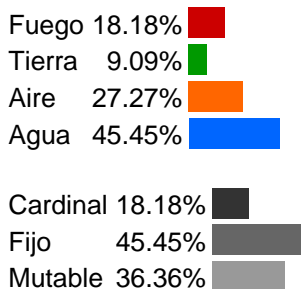

Carta natal

Ana I de Gran Bretaña

16/02/1665 23:39:00 (LMT)  
16/02/1665 23:39:30 UT GREG

51:30:31N 00:07:33W

Tropical/geocéntrico  
Carta eclíptica  
Casas: Placidus

ARMC: 142°08'2.93244"

carta-natal.es

Generalidades

Casas (Placidus)

C 1 (AC)	♈	06°34'21"
C 2	♉	04°43'29"
C 3	♊	10°25'14"
C 4	♋	19°42'41"
C 5	♌	22°44'58"
C 6	♍	17°38'49"
C 7	♎	06°34'21"
C 8	♏	04°43'29"
C 9	♐	10°25'14"
C 10 (MC)	♑	19°42'41"
C 11	♒	22°44'58"
C 12	♓	17°38'49"

Planetas

☉	♋	28°54'12"	4
☽	♌	19°18'26"	4 » 5
♀	♌	03°25'34"R	4
♂	♌	06°11'01"	5
♃	♌	04°33'08"	4
♅	♋	06°28'02"	3
♁	♋	06°21'06"	2
♄	♋	16°57'14"	3 » 4
♆	♋	18°56'50"	3
♁	♏	24°27'16"R	8

Aspectos

☉	0°	♀	4.52° (A)
☉	0°	♂	5.65° (A)
☉	120°	♀	4.45° (S)
☽	60°	♁	0.36° (S)
☽	90°	♀	5.15° (A)
☽	150°	MC	0.4° (S)
♀	0°	♂	1.13° (S)
♀	60°	♁	2.93° (S)
♀	60°	♃	0.28° (A)
♀	90°	♁	0.17° (A)
♀	150°	AC	0.39° (S)
♂	60°	♁	1.8° (A)
♃	30°	♁	0.12° (S)
♃	90°	AC	0.11° (S)
♁	60°	AC	0.22° (S)