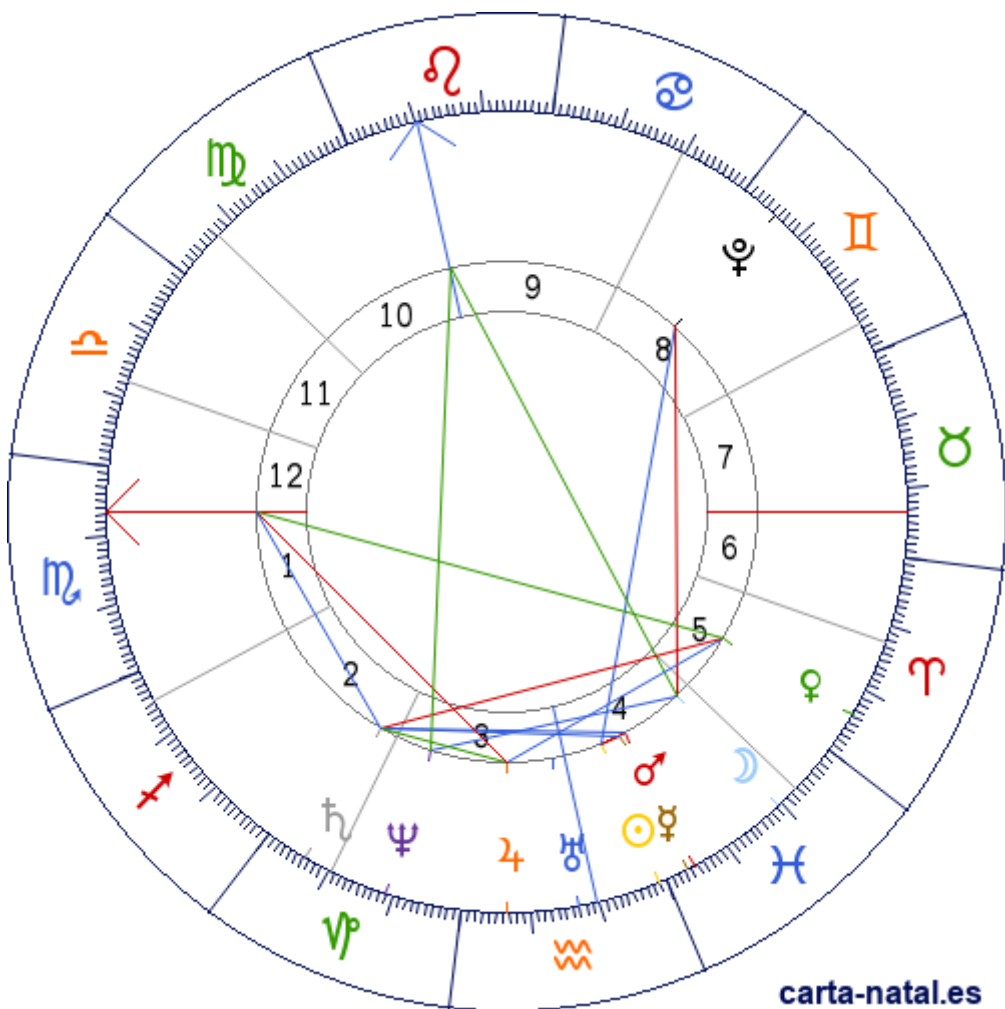

Carta natal

Ana I de Gran Bretaña

16/02/1665 23:39:00 (LMT)  
16/02/1665 23:39:30 UT GREG

51:30:31N 00:07:33W

Tropical/geocéntrico  
Carta eclíptica  
Casas: Placidus

ARMC: 142°08'2.93244"

carta-natal.es

Generalidades

Casas (Placidus)

C 1 (AC)	♍	06°34'21"
C 2	♂	04°43'29"
C 3	♍	10°25'14"
C 4	♌	19°42'41"
C 5	♈	22°44'58"
C 6	♇	17°38'49"
C 7	♎	06°34'21"
C 8	♊	04°43'29"
C 9	♏	10°25'14"
C 10 (MC)	♑	19°42'41"
C 11	♐	22°44'58"
C 12	♉	17°38'49"

Planetas

☉	♌	28°54'12"	4
☾	♈	19°18'26"	4 » 5
☿	♈	03°25'34"R	4
♀	♇	06°11'01"	5
♂	♈	04°33'08"	4
♃	♌	06°28'02"	3
♅	♍	06°21'06"	2
♁	♌	16°57'14"	3 » 4
♆	♍	18°56'50"	3
♇	♊	24°27'16"R	8

Aspectos

☉	0°	♀	4.52° (A)
☉	0°	♂	5.65° (A)
☉	120°	♏	4.45° (S)
☾	60°	♍	0.36° (S)
☾	90°	♏	5.15° (A)
☾	150°	MC	0.4° (S)
♀	0°	♂	1.13° (S)
♀	60°	♅	2.93° (S)
♀	60°	♃	0.28° (A)
♀	90°	♅	0.17° (A)
♀	150°	AC	0.39° (S)
♂	60°	♅	1.8° (A)
♃	30°	♅	0.12° (S)
♃	90°	AC	0.11° (S)
♅	60°	AC	0.22° (S)