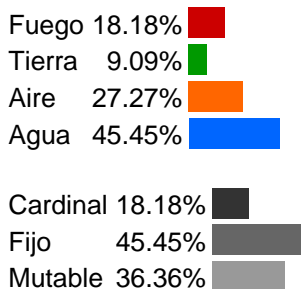

Carta natal

Ana I de Gran Bretaña

16/02/1665 23:39:00 (LMT)  
16/02/1665 23:39:30 UT GREG

51:30:31N 00:07:33W

Tropical/geocéntrico  
Carta eclíptica  
Casas: Placidus

ARMC: 142°08'2.93244"

carta-natal.es

Generalidades

Casas (Placidus)

C 1 (AC)	♍	06°34'21"
C 2	♂	04°43'29"
C 3	♍	10°25'14"
C 4	♌	19°42'41"
C 5	♈	22°44'58"
C 6	♇	17°38'49"
C 7	♎	06°34'21"
C 8	♊	04°43'29"
C 9	♏	10°25'14"
C 10 (MC)	♑	19°42'41"
C 11	♐	22°44'58"
C 12	♉	17°38'49"

Planetas

☉	♌	28°54'12"	4
☾	♈	19°18'26"	4 » 5
☿	♈	03°25'34"R	4
♀	♇	06°11'01"	5
♂	♈	04°33'08"	4
♃	♌	06°28'02"	3
♅	♍	06°21'06"	2
♁	♌	16°57'14"	3 » 4
♆	♍	18°56'50"	3
♇	♊	24°27'16"R	8

Aspectos

☉	0°	♀	4.52° (A)
☉	0°	♂	5.65° (A)
☉	120°	♏	4.45° (S)
☾	60°	♍	0.36° (S)
☾	90°	♏	5.15° (A)
☾	150°	MC	0.4° (S)
♀	0°	♂	1.13° (S)
♀	60°	♅	2.93° (S)
♀	60°	♃	0.28° (A)
♀	90°	♅	0.17° (A)
♀	150°	AC	0.39° (S)
♂	60°	♅	1.8° (A)
♃	30°	♅	0.12° (S)
♃	90°	AC	0.11° (S)
♅	60°	AC	0.22° (S)