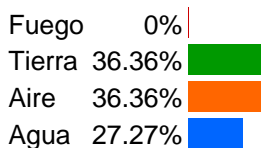

Generalidades

Casas (Placidus)

C 1 (AC)	♍	13°25'01"
C 2	♎	16°24'51"
C 3	♏	21°20'37"
C 4	♐	24°13'01"
C 5	♑	22°44'56"
C 6	♒	18°10'57"
C 7	♓	13°25'01"
C 8	♈	16°24'51"
C 9	♉	21°20'37"
C 10 (MC)	♊	24°13'01"
C 11	♋	22°44'56"
C 12	♌	18°10'57"

Planetas

☉	♎	12°21'0"	8
☾	♏	25°57'45"	3
♀	♎	17°53'21"	8 » 9
♂	♎	28°16'28"	10
♃	♎	14°16'17"	9
♅	♎	14°14'01"R	1 » 2
♁	♓	00°55'33"	6
♂	♎	08°23'26"R	1
♆	♓	29°32'23"	7
♇	♓	02°05'14"	6

Aspectos

☉	0°	♀	5.54° (S)
☉	150°	♃	1.88° (A)
☾	90°	♁	4.96° (A)
☾	120°	♆	3.58° (A)
♀	120°	♁	2.65° (A)
♀	90°	♆	1.27° (A)
♀	120°	♁	3.81° (A)
♂	120°	♃	0.04° (S)
♂	120°	♅	5.88° (S)
♂	90°	AC	0.85° (A)
♃	0°	♅	5.84° (A)
♃	30°	AC	0.82° (A)
♁	0°	♁	1.16° (A)