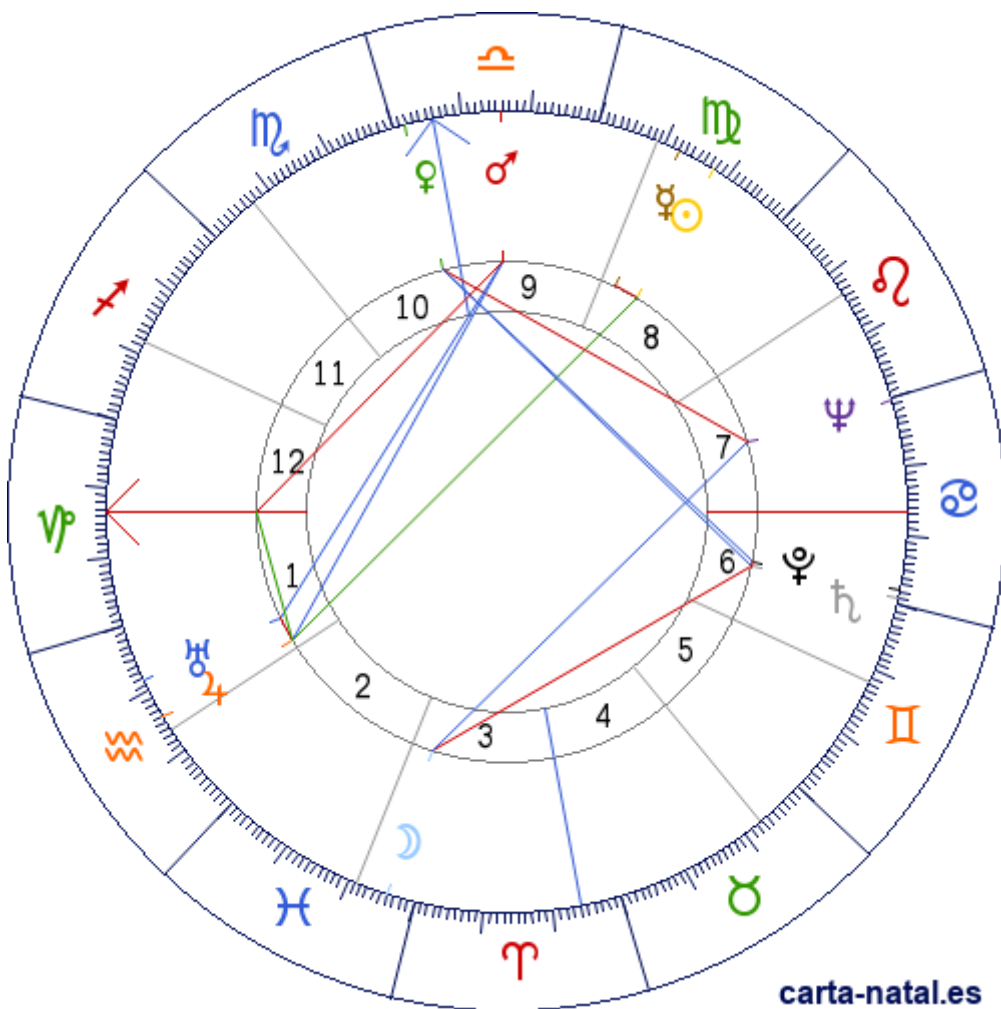

Carta natal

Isolina Ferré Aguayo

05/09/1914 15:00:00 (AST)

05/09/1914 19:00:00 UT

18:00:40N 66:36:51W

Tropical/geocéntrico

Carta eclíptica

Casas: Placidus

ARMC: 202°25'18.58548"

carta-natal.es

Generalidades

Casas (Placidus)

C 1 (AC)	♍	13°25'01"
C 2	♎	16°24'51"
C 3	♏	21°20'37"
C 4	♐	24°13'01"
C 5	♑	22°44'56"
C 6	♒	18°10'57"
C 7	♓	13°25'01"
C 8	♈	16°24'51"
C 9	♉	21°20'37"
C 10 (MC)	♊	24°13'01"
C 11	♋	22°44'56"
C 12	♌	18°10'57"

Planetas

☉	♎	12°21'0"	8
☾	♏	25°57'45"	3
♀	♎	17°53'21"	8 » 9
♂	♎	28°16'28"	10
♃	♎	14°16'17"	9
♅	♎	14°14'01"R	1 » 2
♁	♓	00°55'33"	6
♂	♎	08°23'26"R	1
♆	♓	29°32'23"	7
♇	♓	02°05'14"	6

Aspectos

☉	0°	♀	5.54° (S)
☉	150°	♃	1.88° (A)
☾	90°	♁	4.96° (A)
☾	120°	♆	3.58° (A)
♀	120°	♁	2.65° (A)
♀	90°	♆	1.27° (A)
♀	120°	♁	3.81° (A)
♂	120°	♃	0.04° (S)
♂	120°	♅	5.88° (S)
♂	90°	AC	0.85° (A)
♃	0°	♅	5.84° (A)
♃	30°	AC	0.82° (A)
♁	0°	♁	1.16° (A)