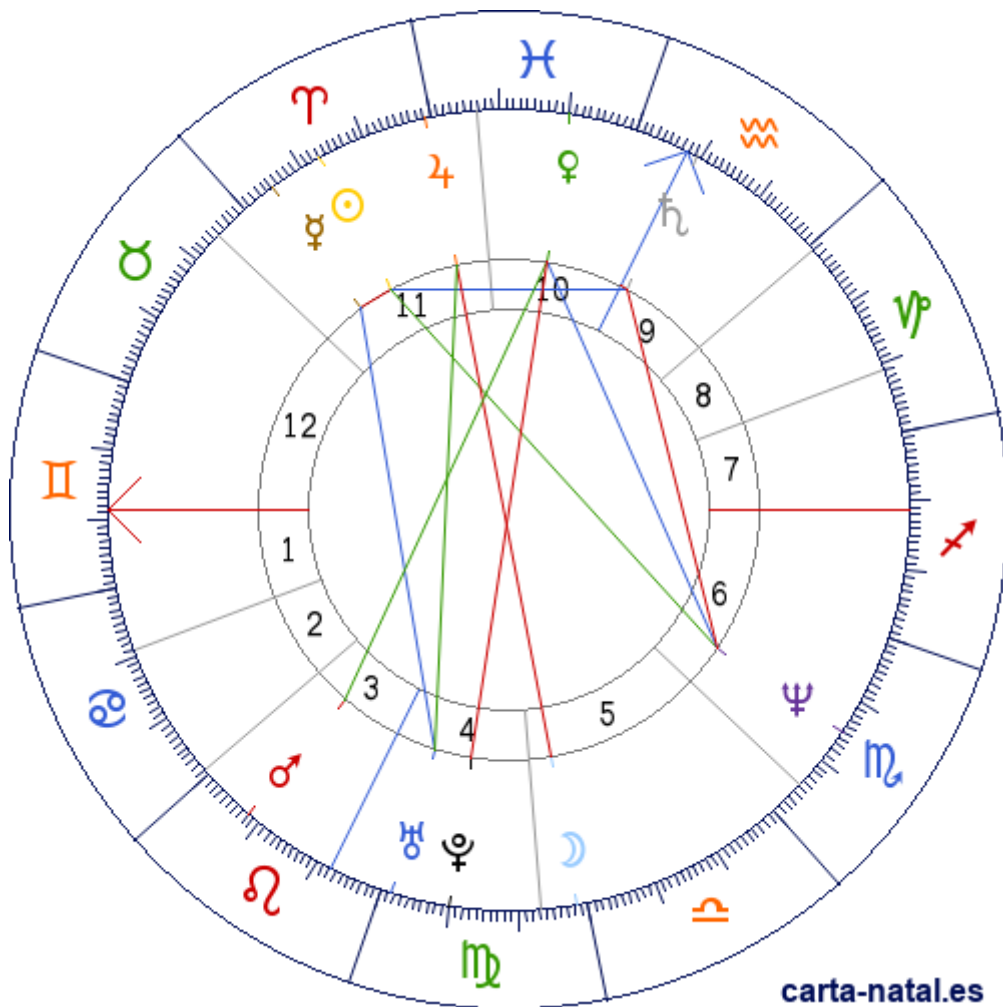

Carta natal

Jaime de Marichalar

07/04/1963 09:45:00 (CET)
07/04/1963 08:45:00 UT

42:49:01N 01:38:36W

Tropical/geocéntrico
Carta eclíptica
Casas: Placidus

ARMC: 324°30'48.64788"

carta-natal.es

Generalidades

Casas (Placidus)

C 1 (AC)	♈	18°36'51"
C 2	♉	09°14'07"
C 3	♊	29°04'13"
C 4	♋	22°9'0"
C 5	♌	23°06'08"
C 6	♍	05°12'44"
C 7	♎	18°36'51"
C 8	♏	09°14'07"
C 9	♐	29°04'13"
C 10 (MC)	♑	22°9'0"
C 11	♒	23°06'08"
C 12	♓	05°12'44"

Planetas

☉	♈	16°49'17"	11
☽	♌	28°27'51"	5
♀	♈	24°48'16"	11
♀	♈	09°54'09"	10
♂	♋	07°55'09"	3
♃	♈	00°46'04"	11
♅	♊	20°35'16"	9 » 10
♁	♌	01°35'32" <u>R</u>	4
♃	♍	15°01'35" <u>R</u>	6
♁	♌	10°00'20" <u>R</u>	4

Aspectos

☉	0°	♀	7.98° (S)
☉	60°	♄	3.77° (A)
☉	150°	♃	1.8° (S)
☽	180°	♃	2.3° (A)
♀	120°	♁	6.79° (A)
♀	150°	♂	1.98° (S)
♀	120°	♃	5.12° (A)
♀	180°	♁	0.1° (A)
♃	150°	♁	0.82° (A)
♄	90°	♃	5.56° (S)
♄	0°	MC	1.56° (S)