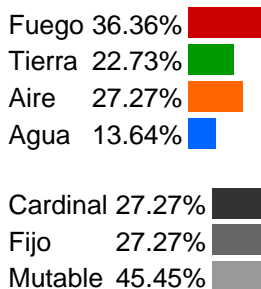

Carta natal

Jaime de Marichalar

07/04/1963 09:45:00 (CET)
07/04/1963 08:45:00 UT

42:49:01N 01:38:36W

Tropical/geocéntrico
Carta eclíptica
Casas: Placidus

ARMC: 324°30'48.64788"

carta-natal.es

Generalidades

Casas (Placidus)

C 1 (AC)	♈	18°36'51"
C 2	♉	09°14'07"
C 3	♊	29°04'13"
C 4	♋	22°9'0"
C 5	♌	23°06'08"
C 6	♍	05°12'44"
C 7	♎	18°36'51"
C 8	♏	09°14'07"
C 9	♐	29°04'13"
C 10 (MC)	♑	22°9'0"
C 11	♒	23°06'08"
C 12	♓	05°12'44"