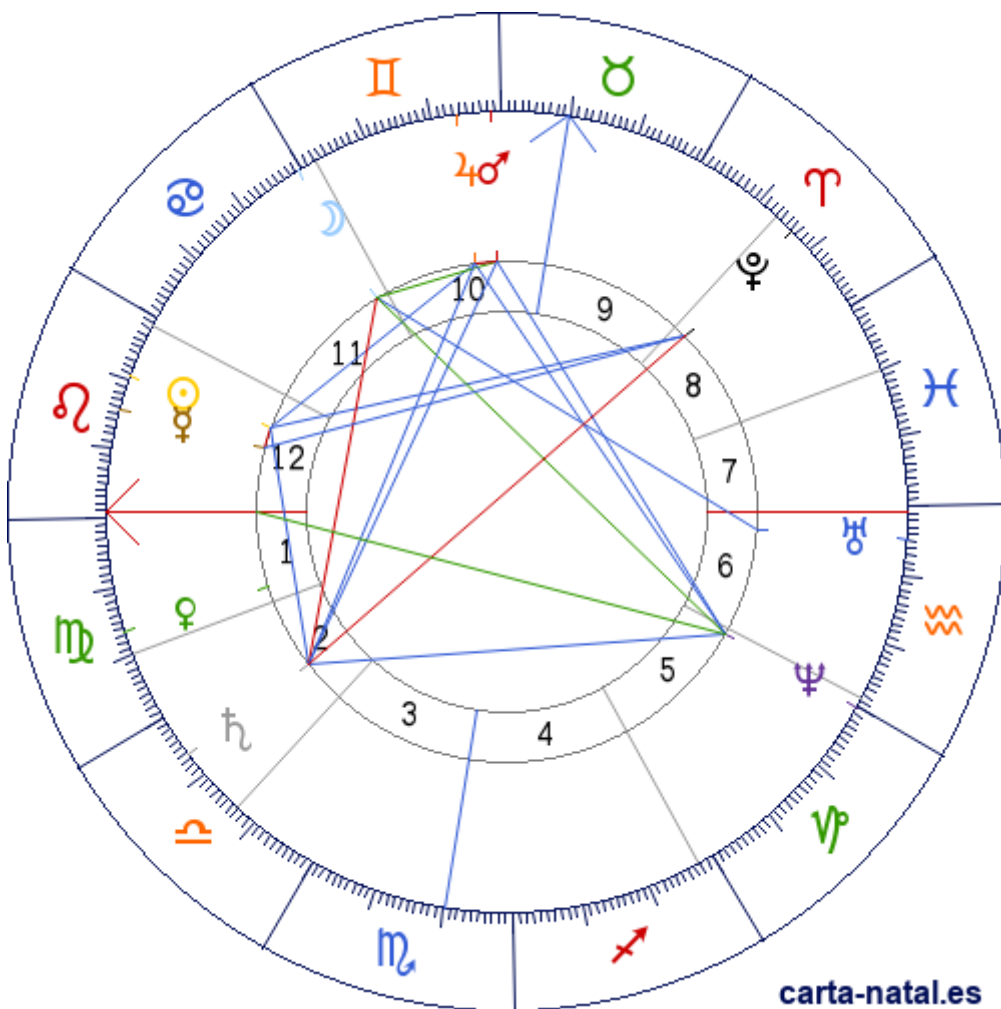

**Carta natal**

**Frédéric Auguste Bartholdi**

02/08/1834 06:30:00 (LMT)

02/08/1834 06:00:32 UT

48:05:00N 07:22:00E

Tropical/geocéntrico

Carta eclíptica

Casas: Placidus

ARMC: 47°51'7.05456"

carta-natal.es

Generalidades

Fuego 40.91%

Tierra 22.73%

Aire 22.73%

Agua 13.64%

Cardinal 27.27%

**Planetas**

☉	♈	09°24'00"	12
☾	♉	00°35'49"	11
☿	♊	14°18'10" <u>R</u>	12
♀	♋	16°27'42"	1 » 2
♂	♌	01°25'34"	10
♃	♍	06°25'59"	10
♄	♎	06°30'43"	2
♅	♏	25°12'05" <u>R</u>	6 » 7
♆	♐	29°56'47" <u>R</u>	5 » 6
♁	♑	13°45'35" <u>R</u>	8 » 9

♃	180°	♁	7.25° (A)
♃	150°	AC	0.79° (A)