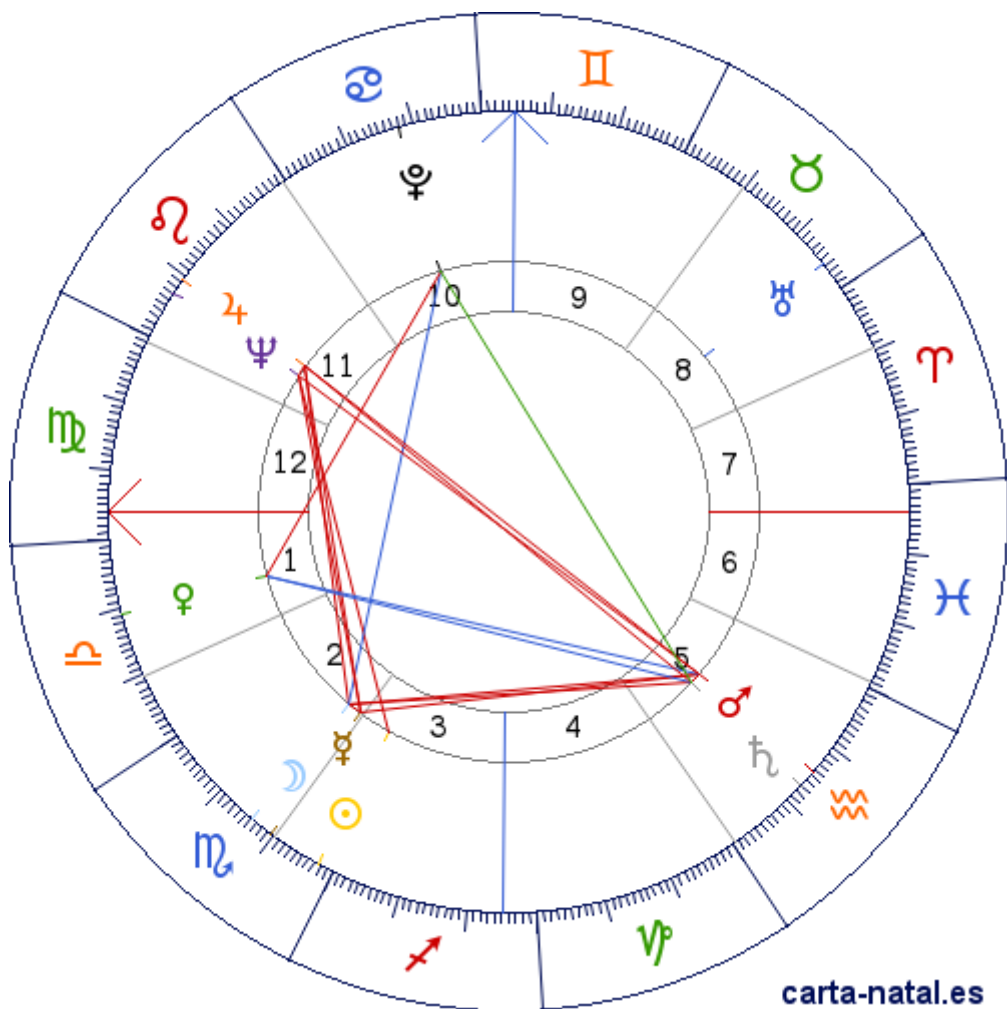

**Carta natal**

**Carlos el Temerario**

20/11/1433 01:44:00 (LMT)  
20/11/1433 01:23:56 UT GREG

47:19:00N 05:01:00E

Tropical/geocéntrico  
Carta eclíptica  
Casas: Placidus

ARMC: 84°40'28.73604"

carta-natal.es

Generalidades

**Casas (Placidus)**

C 1 (AC)	♌	26°03'16"
C 2	♍	20°24'16"
C 3	♎	20°18'27"
C 4	♏	25°06'52"
C 5	♐	00°17'01"
C 6	♑	00°52'30"
C 7	♒	26°03'16"
C 8	♓	20°24'16"
C 9	♈	20°18'27"
C 10 (MC)	♉	25°06'52"
C 11	♊	00°17'01"
C 12	♋	00°52'30"

**Planetas**

☉	♎	27°36'20"	3
☾	♎	16°06'34"	2
☿	♏	19°31'58" <u>R</u>	2 » 3
♀	♏	10°52'25"	1
♂	♏	15°37'35"	5
♃	♏	20°32'14"	11
♄	♏	12°54'45"	5
♅	♏	04°23'38" <u>R</u>	8
♆	♏	22°56'21"	11
♇	♏	12°00'26" <u>R</u>	10

♄	180°	♏	7.62° (A)
♄	0°	♍	2.4° (A)
♏	150°	♏	0.91° (S)