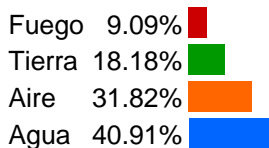

Generalidades

**Casas (Placidus)**

C 1 (AC)	♌	26°03'16"
C 2	♍	20°24'16"
C 3	♎	20°18'27"
C 4	♏	25°06'52"
C 5	♐	00°17'01"
C 6	♑	00°52'30"
C 7	♒	26°03'16"
C 8	♓	20°24'16"
C 9	♈	20°18'27"
C 10 (MC)	♉	25°06'52"
C 11	♊	00°17'01"
C 12	♋	00°52'30"