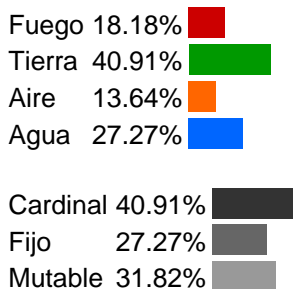

Carta natal

Juana Barraza Samperio

27/12/1957 08:30:00 (CST)  
27/12/1957 14:30:00 UT

20:02:00N 98:38:00W

Tropical/geocéntrico  
Carta eclíptica  
Casas: Placidus

ARMC: 214°40'26.51088"

carta-natal.es

Generalidades

Casas (Placidus)

C 1 (AC)	♍	24°37'15"
C 2	♉	29°43'0"
C 3	♈	05°22'30"
C 4	♌	07°00'58"
C 5	♊	03°59'42"
C 6	♋	28°43'32"
C 7	♎	24°37'15"
C 8	♏	29°43'0"
C 9	♍	05°22'30"
C 10 (MC)	♌	07°00'58"
C 11	♈	03°59'42"
C 12	♉	28°43'32"