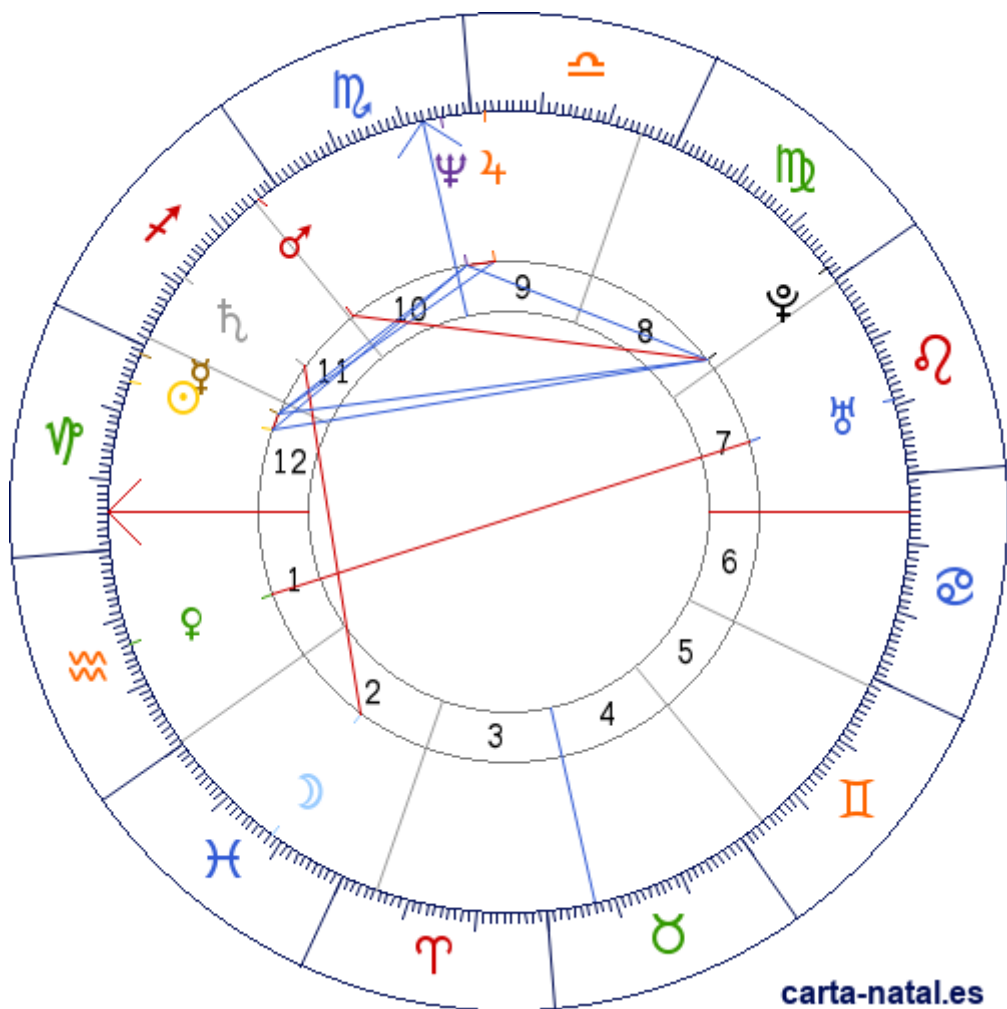

Carta natal

Juana Barraza Samperio

27/12/1957 08:30:00 (CST)  
27/12/1957 14:30:00 UT

20:02:00N 98:38:00W

Tropical/geocéntrico  
Carta eclíptica  
Casas: Placidus

ARMC: 214°40'26.51088"

carta-natal.es

Generalidades

Casas (Placidus)

C 1 (AC)	♍	24°37'15"
C 2	♉	29°43'0"
C 3	♈	05°22'30"
C 4	♌	07°00'58"
C 5	♊	03°59'42"
C 6	♋	28°43'32"
C 7	♎	24°37'15"
C 8	♏	29°43'0"
C 9	♍	05°22'30"
C 10 (MC)	♌	07°00'58"
C 11	♈	03°59'42"
C 12	♉	28°43'32"

Planetas

☉	♍	05°35'31"	12
☾	♉	18°19'02"	2
♀	♍	01°25'35" <u>R</u>	12
♀	♉	13°46'53"	1
♂	♈	03°08'36"	10 » 11
♃	♉	28°00'21"	9
♄	♈	18°56'16"	11
♅	♏	10°57'36" <u>R</u>	7
♆	♌	04°20'29"	9 » 10
♇	♌	02°11'40" <u>R</u>	8

Aspectos

☉	0°	♀	4.17° (S)
☉	60°	♃	1.25° (S)
☉	120°	♁	3.4° (S)
☾	90°	♄	0.62° (A)
♀	60°	♃	3.42° (A)
♀	60°	♃	2.92° (S)
♀	120°	♁	0.77° (S)
♀	180°	♅	2.82° (S)
♂	90°	♁	0.95° (S)
♃	0°	♃	6.34° (A)
♃	60°	♁	2.15° (S)