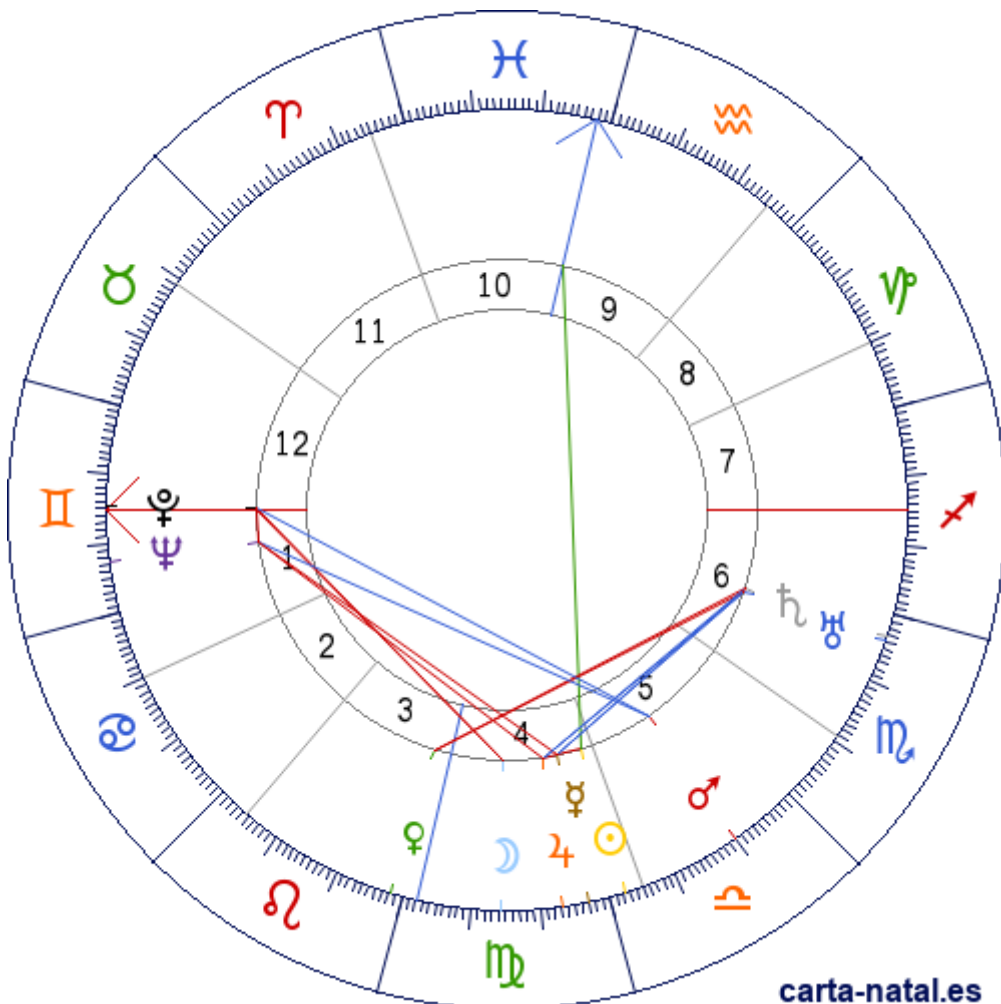

Carta natal

Francisco Díaz de León

24/09/1897 22:00:00 (LMT)
25/09/1897 04:49:12 UT

21:53:00N 102:18:00W

Tropical/geocéntrico
Carta eclíptica
Casas: Placidus

ARMC: 334°16'9.74676"

carta-natal.es

Generalidades

Casas (Placidus)

C 1 (AC)	♊	15°10'36"
C 2	♌	09°57'45"
C 3	♍	04°35'45"
C 4	♎	02°17'09"
C 5	♏	04°56'19"
C 6	♐	10°50'23"
C 7	♑	15°10'36"
C 8	♒	09°57'45"
C 9	♓	04°35'45"
C 10 (MC)	♈	02°17'09"
C 11	♉	04°56'19"
C 12	♊	10°50'23"

Planetas

☉	♈	02°22'13"	4 » 5
☾	♎	14°12'32"	4
☿	♎	26°54'49" <u>R</u>	4
♀	♍	28°15'07"	3
♂	♈	19°56'27"	5
♃	♎	23°16'22"	4
♅	♐	26°45'59"	6
♁	♐	26°09'43"	6
♃	♊	22°33'12" <u>E</u>	1
♁	♊	14°42'22" <u>R</u>	12 » 1

Aspectos

☉	0°	♀	5.46° (S)
☉	150°	MC	0.08° (A)
☾	90°	☿	0.5° (A)
☾	90°	AC	0.97° (S)
♀	0°	♃	3.64° (A)
♀	60°	♅	0.15° (A)
♀	60°	♁	0.75° (A)
♀	90°	♃	4.36° (A)
♀	90°	♅	1.49° (S)
♀	90°	♁	2.09° (S)
♂	120°	♃	2.61° (A)
♂	120°	☿	5.23° (S)
♃	60°	♅	3.49° (A)
♃	60°	♁	2.89° (A)
♃	90°	♃	0.72° (S)