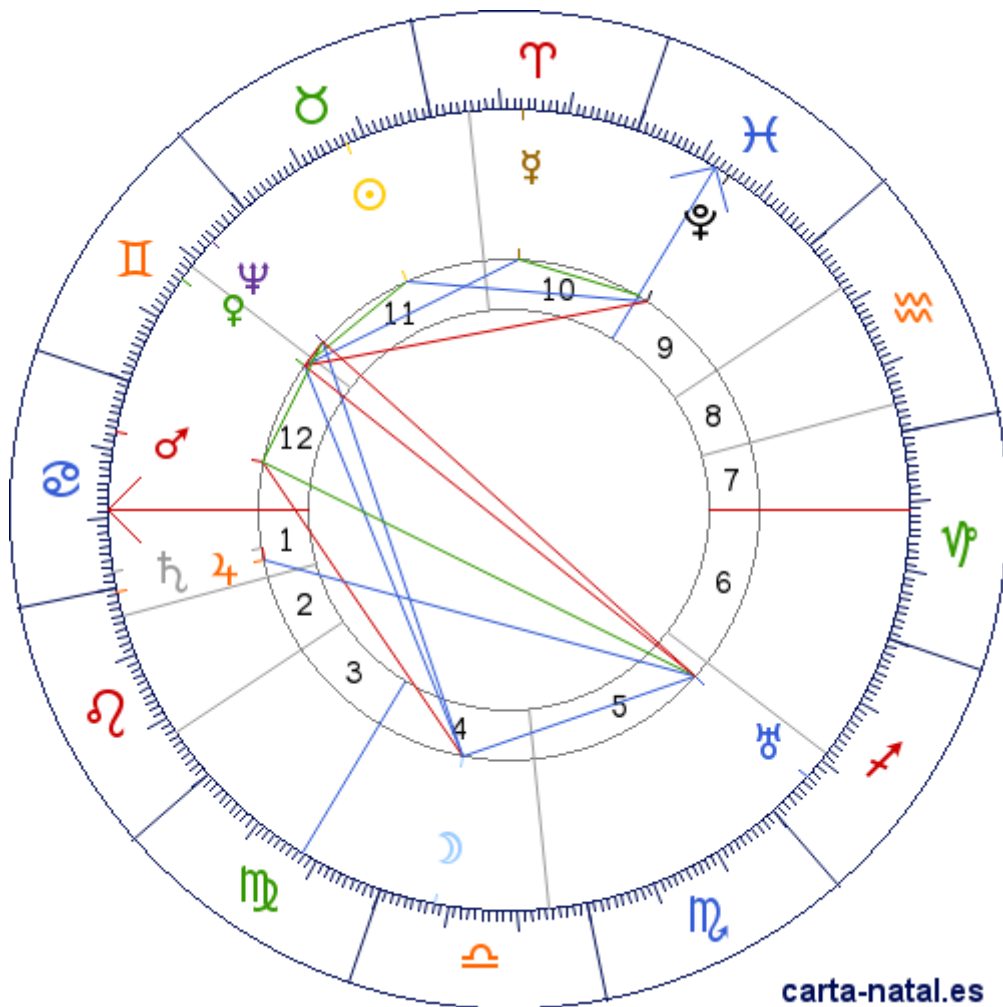

Carta natal

William Shakespeare

03/05/1564 08:30:00 (LMT)
03/05/1564 08:36:50 UT GREG

52:11:30N 01:42:26W

Tropical/geocéntrico
Carta eclíptica
Casas: Placidus

ARMC: 348°36'57.63888"

carta-natal.es

Generalidades

Casas (Placidus)

C 1 (AC)	♈	18°45'06"
C 2	♉	04°07'53"
C 3	♊	22°31'05"
C 4	♋	17°37'02"
C 5	♌	24°37'12"
C 6	♍	11°18'57"
C 7	♎	18°45'06"
C 8	♏	04°07'53"
C 9	♐	22°31'05"
C 10 (MC)	♑	17°37'02"
C 11	♒	24°37'12"
C 12	♓	11°18'57"

Planetas

☉	♐	12°43'05"	11
☾	♋	07°59'24"	4
♀	♎	16°39'53"	10
♂	♈	13°33'16"	12
♃	♈	07°36'08"	12
♄	♏	00°30'20"	1 » 2
♅	♈	27°40'39"	1
♆	♎	06°53'06" R	5
♇	♈	06°38'59"	11
♁	♈	15°24'57"	9 » 10

Aspectos

☉	30°	♀	0.84° (S)
☉	60°	♀	2.7° (A)
☾	120°	♀	5.56° (A)
☾	90°	♂	0.39° (S)
☾	60°	♁	1.1° (S)
☾	120°	♃	1.34° (S)
♀	60°	♀	3.11° (A)
♀	30°	MC	0.95° (S)
♀	180°	♁	6.67° (S)
♀	0°	♃	6.9° (S)
♀	90°	♀	1.86° (A)
♂	150°	♁	0.72° (S)
♂	30°	♃	0.95° (S)
♄	0°	♅	2.83° (S)
♄	120°	♁	6.38° (A)