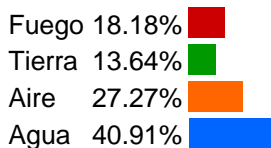

Carta natal

William Shakespeare

03/05/1564 08:30:00 (LMT)
03/05/1564 08:36:50 UT GREG

52:11:30N 01:42:26W

Tropical/geocéntrico
Carta eclíptica
Casas: Placidus

ARMC: 348°36'57.63888"

carta-natal.es

Generalidades

Casas (Placidus)

C 1 (AC)	♈	18°45'06"
C 2	♉	04°07'53"
C 3	♊	22°31'05"
C 4	♋	17°37'02"
C 5	♌	24°37'12"
C 6	♍	11°18'57"
C 7	♎	18°45'06"
C 8	♏	04°07'53"
C 9	♐	22°31'05"
C 10 (MC)	♑	17°37'02"
C 11	♒	24°37'12"
C 12	♓	11°18'57"