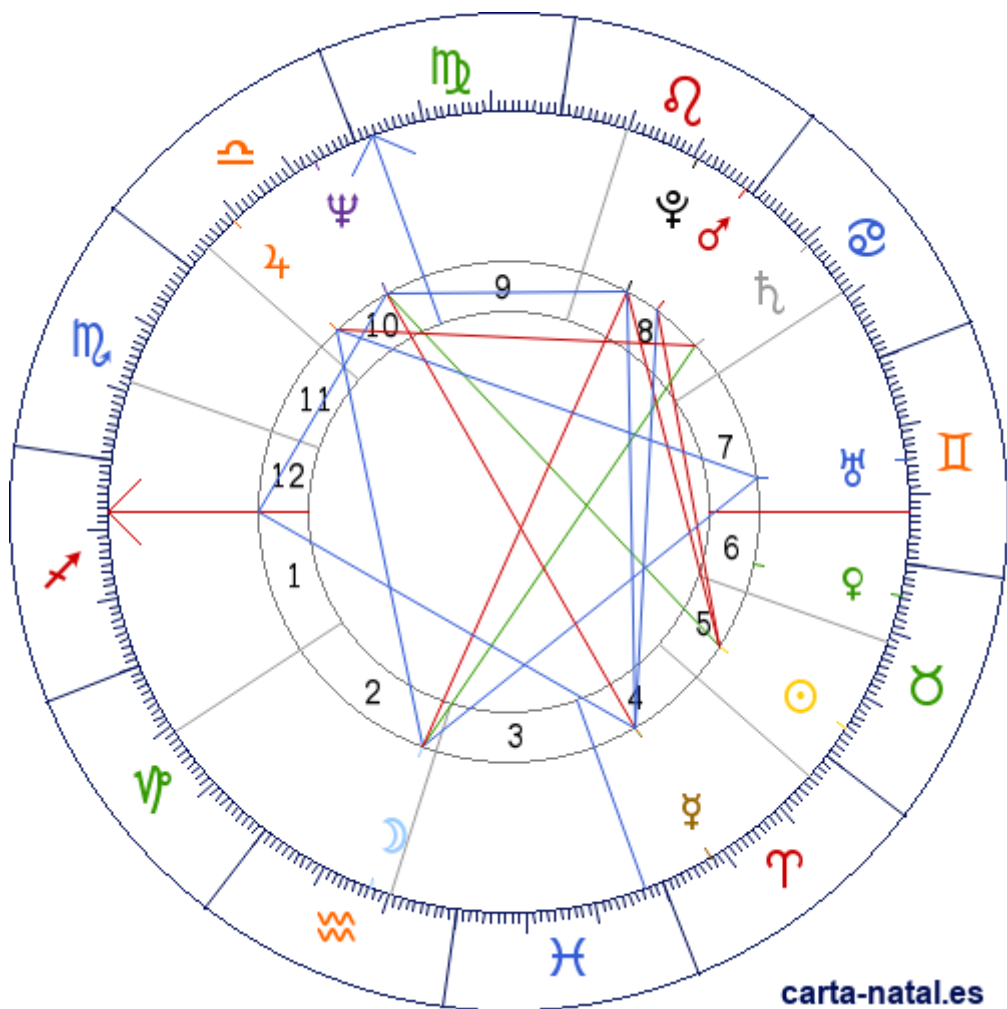

Carta natal

Vladimir Zhirinovsky

25/04/1946 22:30:00 (+06)
25/04/1946 16:30:00 UT

43:15:00N 76:57:00E

Tropical/geocéntrico
Carta eclíptica
Casas: Placidus

ARMC: 177°31'54.47604"

carta-natal.es

Generalidades

Casas (Placidus)

C 1 (AC)	♈	07°30'03"
C 2	♍	10°53'19"
C 3	♎	20°21'53"
C 4	♏	27°18'36"
C 5	♐	26°12'49"
C 6	♑	18°35'18"
C 7	♒	07°30'03"
C 8	♓	10°53'19"
C 9	♈	20°21'53"
C 10 (MC)	♎	27°18'36"
C 11	♏	26°12'49"
C 12	♐	18°35'18"

Planetas

☉	♈	04°51'03"	5
☾	♎	17°10'55"	2 » 3
♀	♐	07°48'10"	4
♀	♈	25°23'15"	6
♂	♏	01°16'26"	8
♃	♏	20°53'24" <u>R</u>	10
♃	♒	19°07'52"	8
♃	♒	15°06'02"	7
♃	♏	06°31'06" <u>R</u>	10
♃	♏	09°26'10" <u>E</u>	8

Aspectos

☉	90°	♂	3.58° (S)
☉	150°	♃	1.67° (A)
☉	90°	♀	4.59° (A)
☾	120°	♃	3.71° (A)
☾	150°	♃	1.95° (A)
☾	120°	♃	2.08° (S)
☾	180°	♀	7.75° (S)
♀	120°	♂	6.53° (S)
♀	180°	♃	1.28° (S)
♀	120°	♀	1.63° (A)
♀	120°	AC	0.3° (A)
♃	90°	♃	1.76° (A)
♃	120°	♃	5.79° (A)
♃	60°	♀	2.92° (S)
♃	60°	AC	0.98° (S)