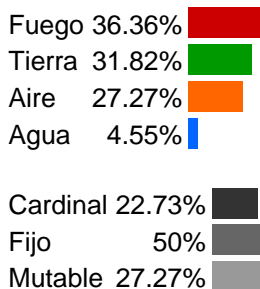

Carta natal

Vladimir Zhirinovsky

25/04/1946 22:30:00 (+06)
25/04/1946 16:30:00 UT

43:15:00N 76:57:00E

Tropical/geocéntrico
Carta eclíptica
Casas: Placidus

ARMC: 177°31'54.47604"

carta-natal.es

Generalidades

Casas (Placidus)

C 1 (AC)	♈	07°30'03"
C 2	♍	10°53'19"
C 3	♎	20°21'53"
C 4	♏	27°18'36"
C 5	♐	26°12'49"
C 6	♑	18°35'18"
C 7	♒	07°30'03"
C 8	♓	10°53'19"
C 9	♈	20°21'53"
C 10 (MC)	♎	27°18'36"
C 11	♏	26°12'49"
C 12	♐	18°35'18"