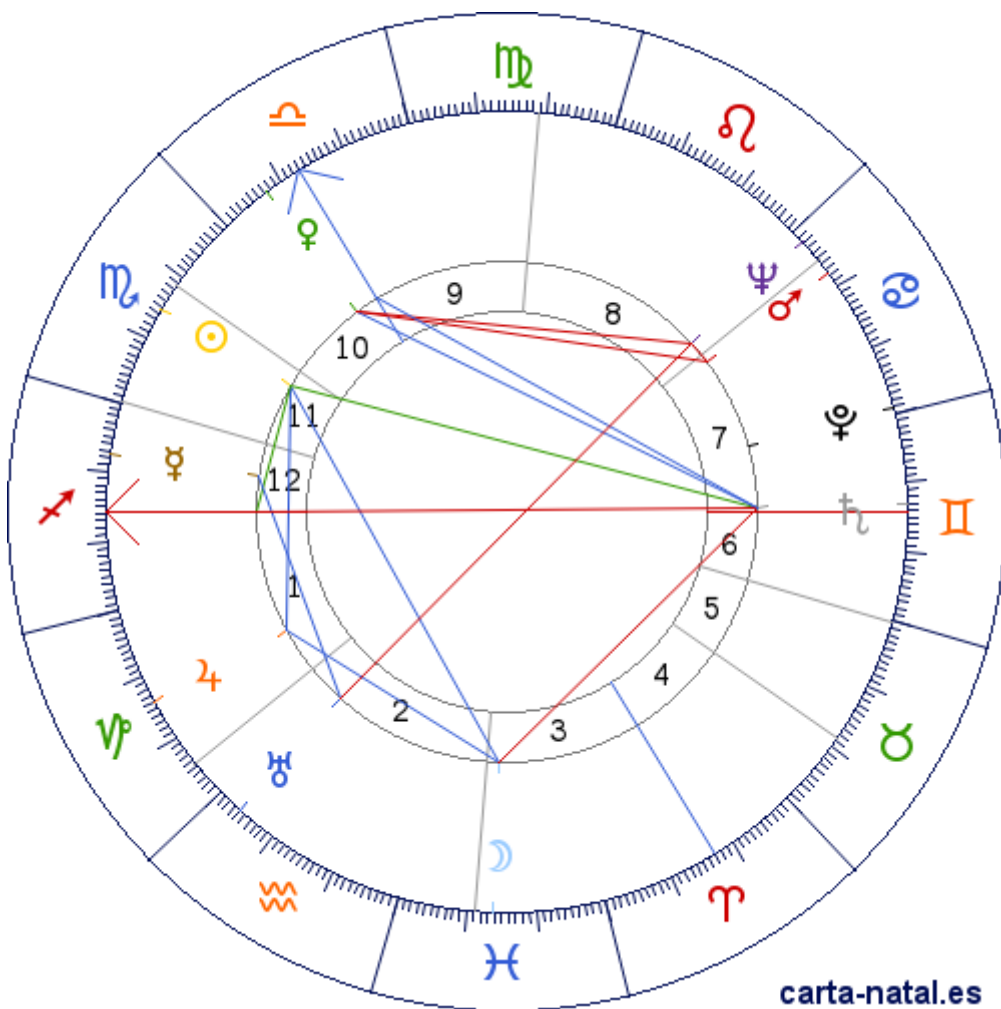

Carta natal

Rudolf Harbig

08/11/1913 10:00:00 (CET)

08/11/1913 09:00:00 UT

51:03:03N 13:44:18E

Tropical/geocéntrico

Carta eclíptica

Casas: Placidus

ARMC: 195°40'55.32924"

carta-natal.es

Generalidades

Fuego 22.73%

Tierra 4.55%

Aire 27.27%

Agua 45.45%

Cardinal 40.91%

♁ ♌ 28°13'28"R 8

♁ ♌ 00°53'27"R 7

Aspectos

☉ 120° ☾ 1.58° (A)

☉ 60° ♃ 1.31° (S)

☉ 150° ♁ 1.51° (A)

☉ 30° AC 0.39° (S)

☾ 60° ♃ 0.27° (A)