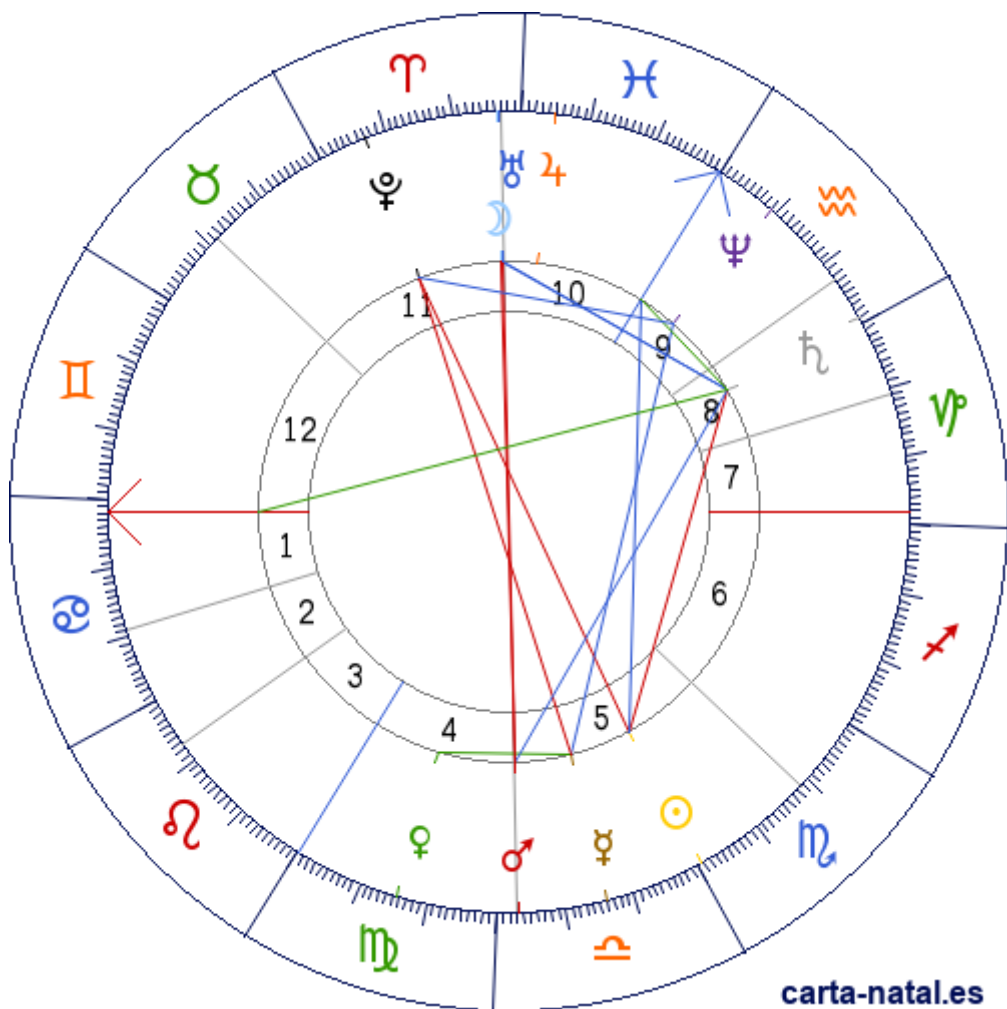

Carta natal

Sarah Bernhardt

23/10/1844 20:00:00 (LMT)

23/10/1844 19:50:36 UT

48:51:12N 02:20:56E

Tropical/geocéntrico

Carta eclíptica

Casas: Placidus

ARMC: 332°15'43.69536"

Generalidades

Fuego 22.73%

Tierra 9.09%

Aire 27.27%

Agua 40.91%

Cardinal 54.55%

Fijo 22.73%

Planetas

☉	♍	00°31'36"	5
☽	♈	03°31'02"	11
♀	♌	16°09'00"	5
♀	♌	15°30'43"	4
♂	♌	03°18'21"	5
♃	♈	25°12'52" <u>R</u>	10
♄	♏	00°58'38"	8
♅	♈	03°14'56" <u>R</u>	11
♆	♏	20°57'28" <u>R</u>	9
♁	♈	22°48'11" <u>R</u>	11

Aspectos

☉	90°	♄	0.45° (A)
☉	180°	♀	7.72° (S)
☉	120°	MC	0.35° (A)
☽	180°	♂	0.21° (S)
☽	60°	♄	2.54° (S)
☽	0°	♃	0.27° (S)
♀	30°	♀	0.64° (S)
♀	120°	♆	4.81° (A)
♀	180°	♀	6.65° (A)
♂	120°	♄	2.33° (S)
♂	180°	♃	0.06° (S)
♄	60°	♃	2.27° (A)
♄	150°	AC	0.88° (S)
♄	30°	MC	0.8° (A)
♆	60°	♀	1.85° (A)