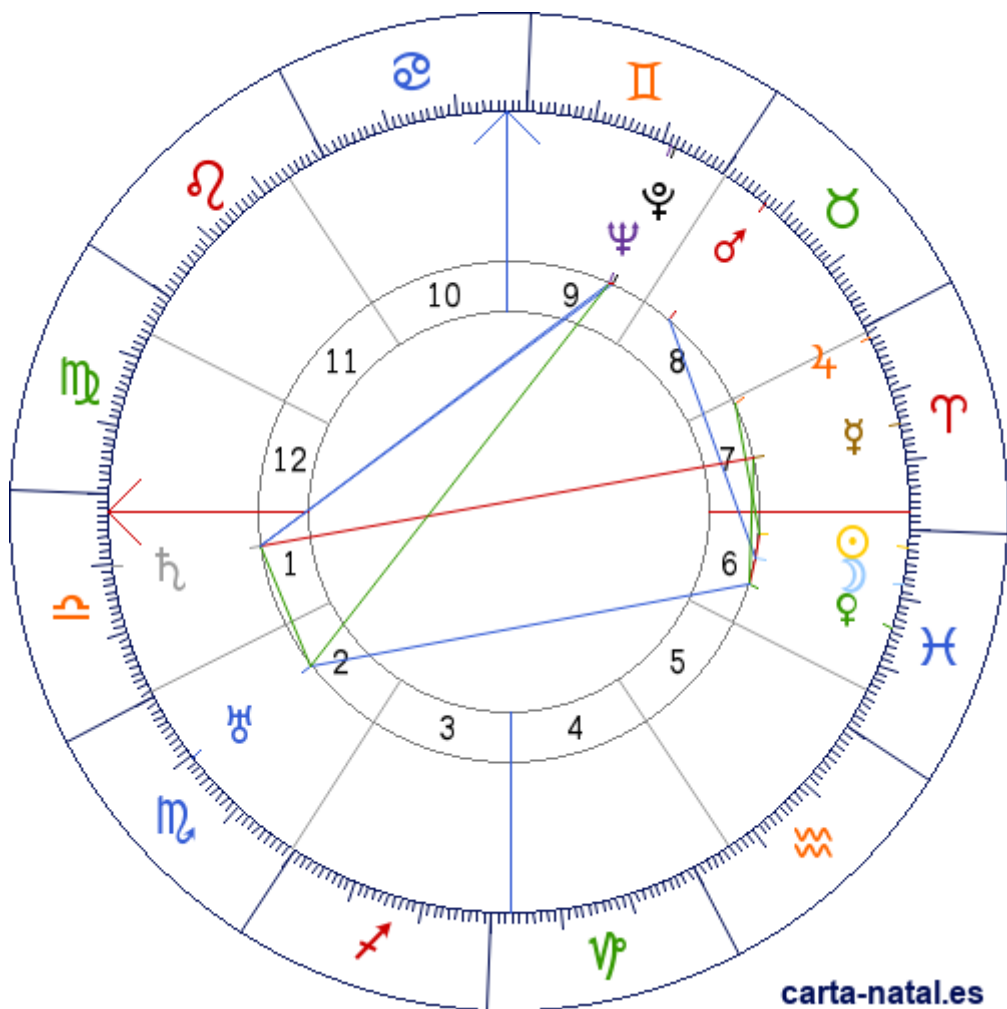

**Carta natal**

**Andrés Segovia**

17/03/1893 18:30:00 (LMT)

17/03/1893 18:44:32 UT

38:05:00N 03:38:00W

Tropical/geocéntrico

Carta eclíptica

Casas: Placidus

ARMC: 93°03'37.51452"

carta-natal.es

Generalidades

**Casas (Placidus)**

C 1 (AC)	♈	02°29'22"
C 2	♈	29°10'16"
C 3	♋	29°42'07"
C 4	♌	02°48'29"
C 5	♍	05°50'58"
C 6	♎	06°10'37"
C 7	♏	02°29'22"
C 8	♏	29°10'16"
C 9	♐	29°42'07"
C 10 (MC)	♑	02°48'29"
C 11	♒	05°50'58"
C 12	♓	06°10'37"

**Planetas**

☉	♋	27°25'01"	6
☾	♋	21°59'57"	6
☿	♊	15°07'58"	7
♀	♊	15°41'38"	6
♂	♊	22°46'39"	8
♃	♊	28°15'16"	7 » 8
♄	♈	10°23'26"R	1
♅	♋	10°16'09"R	2
♆	♊	08°43'53"	9
♇	♊	07°57'37"	9

**Aspectos**

☉	0°	☾	5.42° (A)
☉	30°	♃	0.84° (A)
☾	0°	♀	6.31° (S)
☾	60°	♂	0.78° (A)
♀	30°	♀	0.56° (S)
♀	180°	♁	4.74° (S)
♀	120°	♄	5.42° (S)
♁	30°	♄	0.12° (A)
♁	120°	♆	1.66° (A)
♁	120°	♇	2.43° (A)
♄	150°	♆	1.54° (A)
♆	0°	♇	0.77° (S)