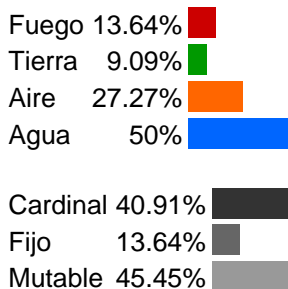

**Carta natal**

**Andrés Segovia**

17/03/1893 18:30:00 (LMT)

17/03/1893 18:44:32 UT

38:05:00N 03:38:00W

Tropical/geocéntrico

Carta eclíptica

Casas: Placidus

ARMC: 93°03'37.51452"

carta-natal.es

Generalidades

**Casas (Placidus)**

C 1 (AC)	♈	02°29'22"
C 2	♈	29°10'16"
C 3	♋	29°42'07"
C 4	♌	02°48'29"
C 5	♍	05°50'58"
C 6	♎	06°10'37"
C 7	♏	02°29'22"
C 8	♏	29°10'16"
C 9	♐	29°42'07"
C 10 (MC)	♑	02°48'29"
C 11	♒	05°50'58"
C 12	♓	06°10'37"

**Planetas**

☉	♋	27°25'01"	6
☾	♋	21°59'57"	6
☿	♊	15°07'58"	7
♀	♊	15°41'38"	6
♂	♊	22°46'39"	8
♃	♊	28°15'16"	7 » 8
♄	♈	10°23'26"R	1
♅	♋	10°16'09"R	2
♆	♊	08°43'53"	9
♇	♊	07°57'37"	9

**Aspectos**

☉	0°	☾	5.42° (A)
☉	30°	♃	0.84° (A)
☾	0°	♀	6.31° (S)
☾	60°	♂	0.78° (A)
♀	30°	♀	0.56° (S)
♀	180°	♁	4.74° (S)
♀	120°	♄	5.42° (S)
♁	30°	♄	0.12° (A)
♁	120°	♆	1.66° (A)
♁	120°	♇	2.43° (A)
♄	150°	♆	1.54° (A)
♆	0°	♇	0.77° (S)