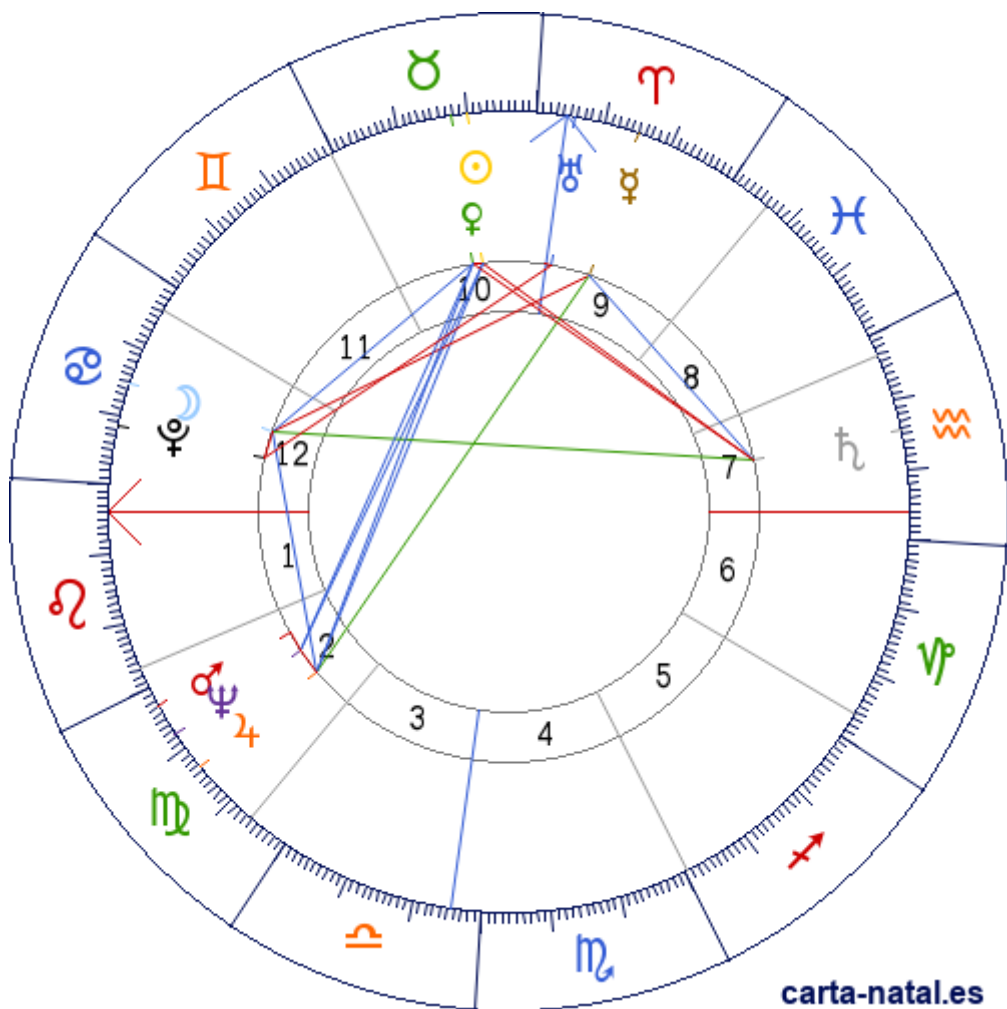

Carta natal

Willie Nelson

30/04/1933 12:30:00 (CDT)

30/04/1933 17:30:00 UT

31:53:06N 97:04:24W

Tropical/geocéntrico

Carta eclíptica

Casas: Placidus

ARMC: 23°37'49.03932"

carta-natal.es

Generalidades

Casas (Placidus)

C 1 (AC)	♈	03°53'07"
C 2	♈	26°44'15"
C 3	♍	23°37'59"
C 4	♎	25°29'49"
C 5	♐	00°12'59"
C 6	♑	03°42'28"
C 7	♒	03°53'07"
C 8	♒	26°44'15"
C 9	♓	23°37'59"
C 10 (MC)	♈	25°29'49"
C 11	♉	00°12'59"
C 12	♊	03°42'28"

Planetas

☉	♉	09°54'14"	10
☾	♒	15°08'11"	12
☿	♈	15°00'12"	9
♀	♉	12°16'29"	10
♂	♍	02°49'08"	2
♃	♍	13°26'02" <u>R</u>	2
♄	♒	15°48'56"	7
♅	♈	24°18'50"	9 » 10
♆	♍	07°29'14" <u>R</u>	2
♇	♊	21°22'38"	12

Aspectos

♄	0°	♁	5.95° (A)
♁	90°	♁	2.94° (S)
♁	0°	MC	1.18° (S)