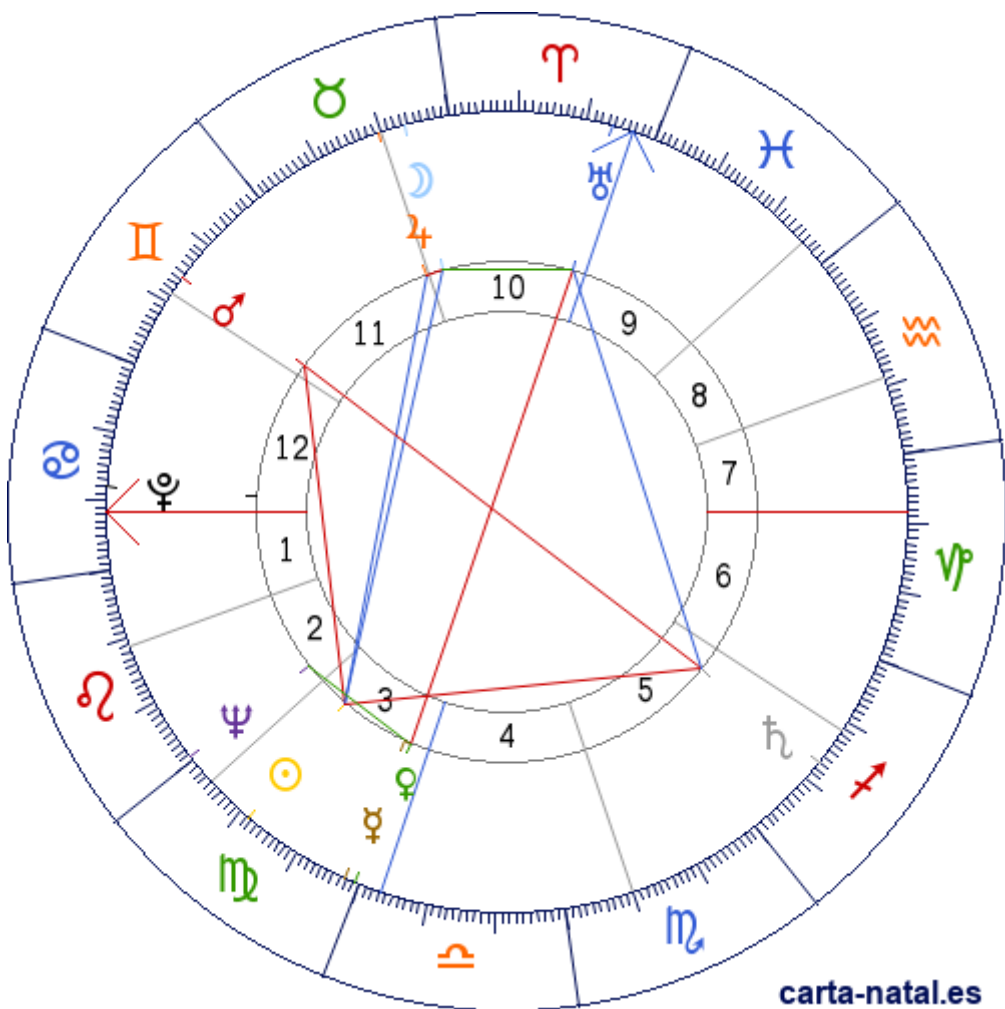

Carta natal

Dick York

04/09/1928 01:00:00 (CST)

04/09/1928 07:00:00 UT

41:07:50N 85:07:44W

Tropical/geocéntrico

Carta eclíptica

Casas: Placidus

ARMC: 03°01'23.92788"

carta-natal.es

Generalidades

Casas (Placidus)

C 1 (AC)	♈	21°37'35"
C 2	♉	11°10'24"
C 3	♊	04°05'28"
C 4	♋	03°17'42"
C 5	♌	09°52'21"
C 6	♍	18°29'50"
C 7	♎	21°37'35"
C 8	♏	11°10'24"
C 9	♐	04°05'28"
C 10 (MC)	♑	03°17'42"
C 11	♒	09°52'21"
C 12	♓	18°29'50"

Planetas

♁	♒	11°28'53"	3
♁	♑	06°28'05"	10 » 11
♀	♊	27°46'21"	3
♀	♊	29°10'23"	3
♂	♒	15°45'33"	11 » 12
♃	♒	10°22'55" <u>E</u>	11
♃	♒	12°46'11"	5
♄	♑	06°21'14" <u>R</u>	10
♅	♓	29°23'41"	2
♆	♓	17°59'11"	12 » 1

Aspectos

♁	120°	♁	5.01° (A)
♁	90°	♂	4.28° (A)
♁	120°	♃	1.1° (S)
♁	90°	♃	1.29° (A)
♁	0°	♃	3.91° (A)
♁	30°	♄	0.11° (S)
♀	0°	♀	1.4° (A)
♀	180°	♄	7.18° (A)
♀	30°	♅	0.22° (A)
♂	180°	♃	2.99° (S)
♃	120°	♄	6.42° (S)