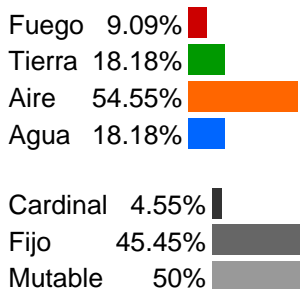

Carta natal

José Garibi Rivera

30/01/1889 19:15:00 (LMT)
31/01/1889 02:08:20 UT

20:40:00N 103:20:00W

Tropical/geocéntrico
Carta eclíptica
Casas: Placidus

ARMC: 59°14'31.3116"

carta-natal.es

Generalidades

Casas (Placidus)

C 1 (AC)	♌	01°24'44"
C 2	♌	29°15'18"
C 3	♍	29°52'11"
C 4	♎	01°22'02"
C 5	♏	02°10'57"
C 6	♏	02°08'56"
C 7	♐	01°24'44"
C 8	♐	29°15'18"
C 9	♑	29°52'11"
C 10 (MC)	♒	01°22'02"
C 11	♓	02°10'57"
C 12	♓	02°08'56"