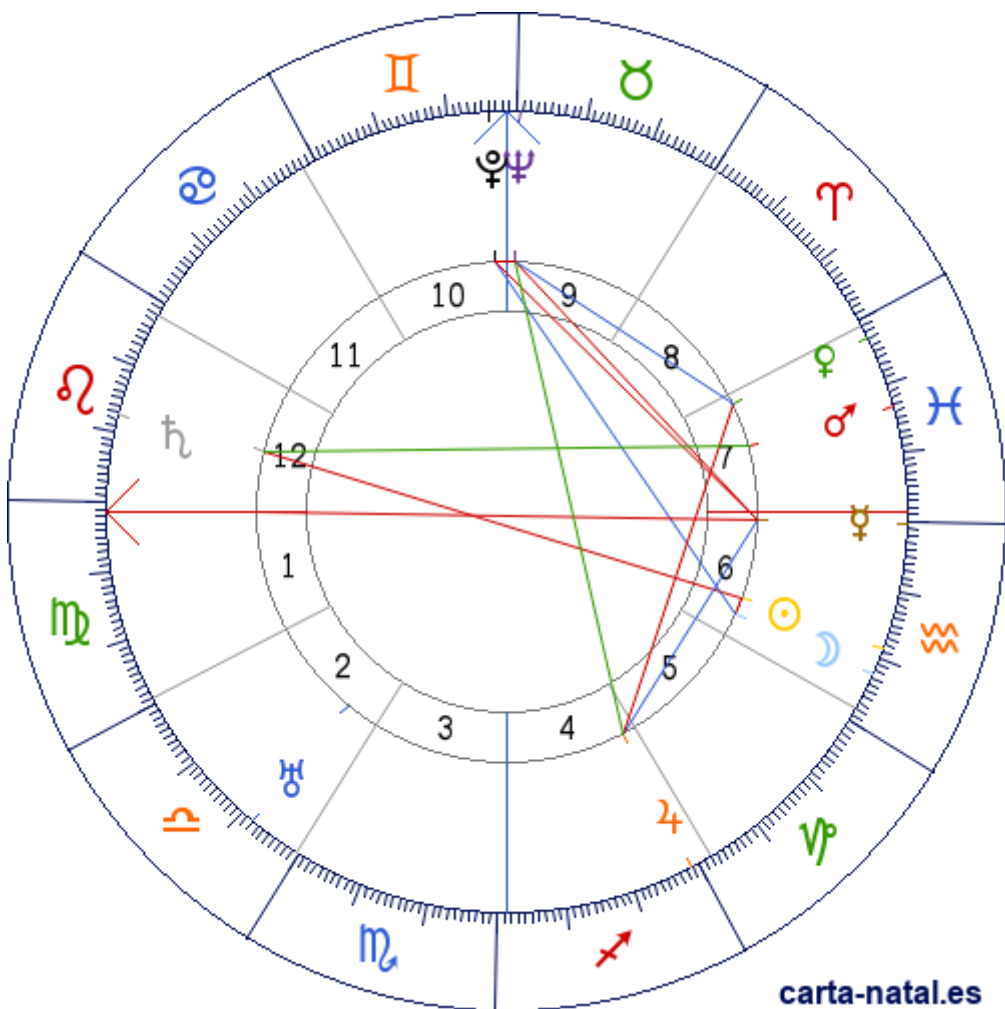

Carta natal

José Garibi Rivera

30/01/1889 19:15:00 (LMT)
31/01/1889 02:08:20 UT

20:40:00N 103:20:00W

Tropical/geocéntrico
Carta eclíptica
Casas: Placidus

ARMC: 59°14'31.3116"

carta-natal.es

Generalidades

Casas (Placidus)

C 1 (AC)	♌	01°24'44"
C 2	♌	29°15'18"
C 3	♍	29°52'11"
C 4	♎	01°22'02"
C 5	♏	02°10'57"
C 6	♏	02°08'56"
C 7	♐	01°24'44"
C 8	♐	29°15'18"
C 9	♑	29°52'11"
C 10 (MC)	♒	01°22'02"
C 11	♓	02°10'57"
C 12	♓	02°08'56"

Planetas

☉	♈	11°27'22"	6
☾	♈	07°33'42"	6
♀	♈	29°46'34"	6 » 7
♂	♈	27°07'40"	7 » 8
♂	♈	16°43'18"	7
♃	♈	28°52'04"	4 » 5
♄	♏	17°21'14" <u>R</u>	12
♅	♍	21°58'36" <u>E</u>	2
♆	♊	29°31'50" <u>R</u>	9 » 10
♇	♈	04°02'31" <u>R</u>	10

Aspectos

☉	0°	☾	3.89° (A)
☉	180°	♄	5.9° (A)
☾	120°	♀	3.52° (S)
♀	60°	♃	0.91° (S)
♀	90°	♆	0.25° (S)
♀	90°	♇	4.27° (A)
♀	180°	AC	1.64° (S)
♀	90°	♃	1.74° (A)
♀	60°	♆	2.4° (A)
♂	150°	♄	0.63° (A)
♃	150°	♆	0.66° (A)
♆	0°	♇	4.51° (A)
♆	0°	MC	1.84° (S)