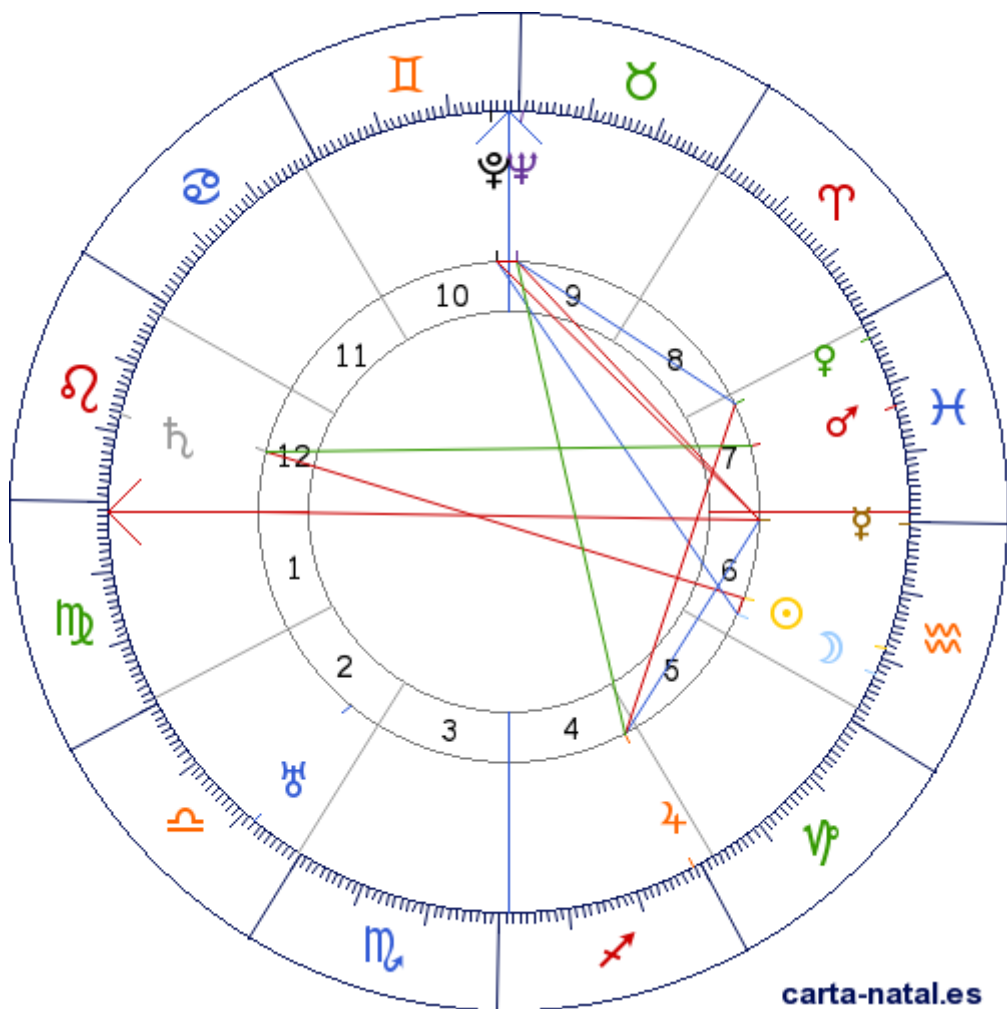

Carta natal

José Garibi Rivera

30/01/1889 19:15:00 (LMT)
31/01/1889 02:08:20 UT

20:40:00N 103:20:00W

Tropical/geocéntrico
Carta eclíptica
Casas: Placidus

ARMC: 59°14'31.3116"

carta-natal.es

Generalidades

Casas (Placidus)

C 1 (AC)	♍	01°24'44"
C 2	♍	29°15'18"
C 3	♋	29°52'11"
C 4	♈	01°22'02"
C 5	♏	02°10'57"
C 6	♎	02°08'56"
C 7	♏	01°24'44"
C 8	♏	29°15'18"
C 9	♍	29°52'11"
C 10 (MC)	♋	01°22'02"
C 11	♋	02°10'57"
C 12	♏	02°08'56"

Planetas

☉	♈	11°27'22"	6
☾	♈	07°33'42"	6
♀	♈	29°46'34"	6 » 7
♁	♉	27°07'40"	7 » 8
♂	♉	16°43'18"	7
♃	♈	28°52'04"	4 » 5
♄	♏	17°21'14" <u>R</u>	12
♅	♋	21°58'36" <u>E</u>	2
♆	♏	29°31'50" <u>R</u>	9 » 10
♇	♋	04°02'31" <u>R</u>	10

Aspectos

☉	0°	☾	3.89° (A)
☉	180°	♄	5.9° (A)
☾	120°	♀	3.52° (S)
♀	60°	♃	0.91° (S)
♀	90°	♁	0.25° (S)
♀	90°	♀	4.27° (A)
♀	180°	AC	1.64° (S)
♀	90°	♃	1.74° (A)
♀	60°	♁	2.4° (A)
♂	150°	♄	0.63° (A)
♃	150°	♁	0.66° (A)
♁	0°	♀	4.51° (A)
♁	0°	MC	1.84° (S)