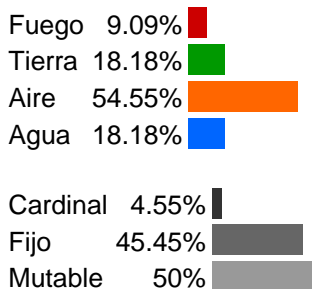

Carta natal

José Garibi Rivera

30/01/1889 19:15:00 (LMT)
31/01/1889 02:08:20 UT

20:40:00N 103:20:00W

Tropical/geocéntrico
Carta eclíptica
Casas: Placidus

ARMC: 59°14'31.3116"

carta-natal.es

Generalidades

Casas (Placidus)

C 1 (AC)	♍	01°24'44"
C 2	♍	29°15'18"
C 3	♋	29°52'11"
C 4	♈	01°22'02"
C 5	♏	02°10'57"
C 6	♎	02°08'56"
C 7	♏	01°24'44"
C 8	♏	29°15'18"
C 9	♍	29°52'11"
C 10 (MC)	♋	01°22'02"
C 11	♋	02°10'57"
C 12	♏	02°08'56"