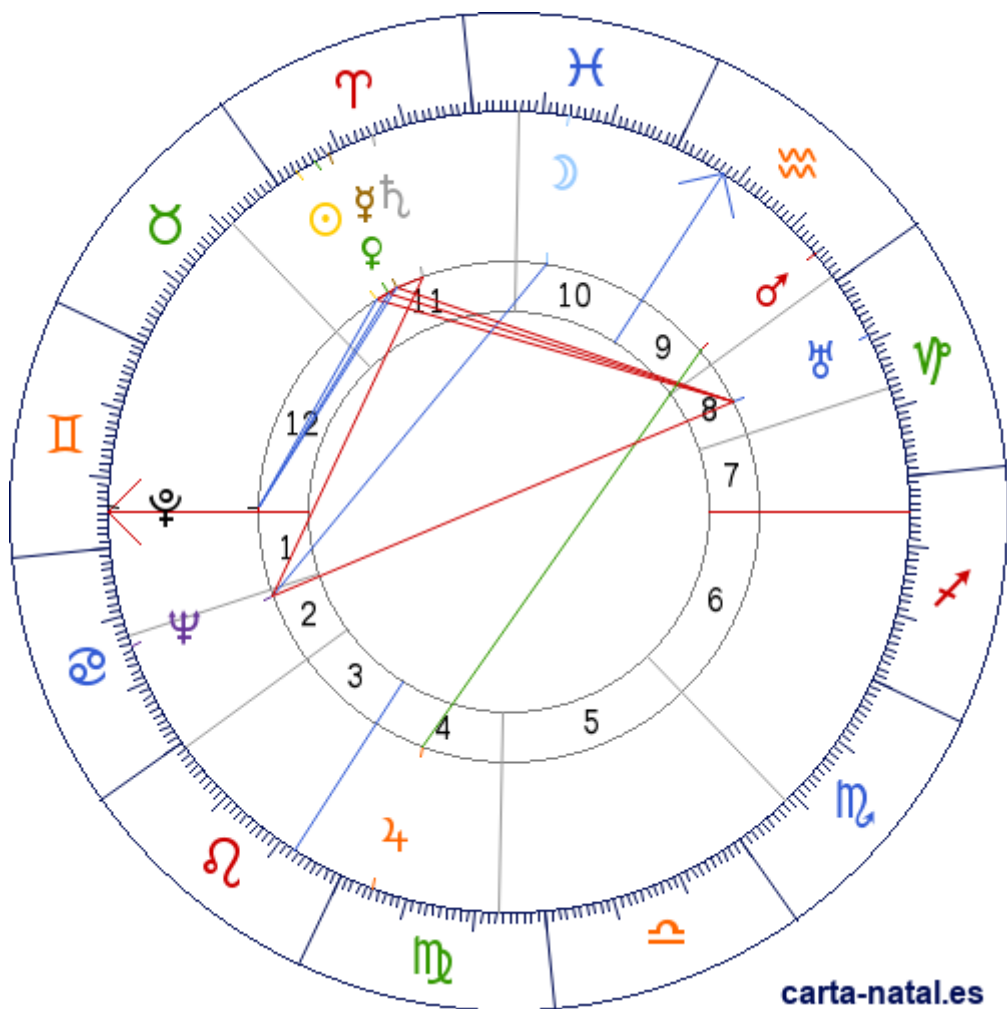

Carta natal

Alain Poher

17/04/1909 08:00:00 (PMT)
17/04/1909 07:50:39 UT

48:43:38N 02:25:37E

Tropical/geocéntrico
Carta eclíptica
Casas: Placidus

ARMC: 324°53'32.343"

carta-natal.es

Generalidades

Casas (Placidus)

C 1 (AC)	♈	24°49'11"
C 2	♉	12°52'56"
C 3	♊	00°50'01"
C 4	♋	22°32'12"
C 5	♌	23°20'27"
C 6	♍	08°35'36"
C 7	♎	24°49'11"
C 8	♏	12°52'56"
C 9	♐	00°50'01"
C 10 (MC)	♑	22°32'12"
C 11	♒	23°20'27"
C 12	♓	08°35'36"

Planetas

☉	♈	26°39'29"	11
☾	♉	16°15'04"	10
☿	♈	21°29'08"	11
♀	♉	23°40'36"	11
♂	♈	04°58'17"	9
♃	♌	04°50'36" _R	4
♄	♈	14°47'46"	11
♅	♏	21°02'52"	8
♆	♉	14°26'42"	2
♇	♈	24°05'24"	12 » 1

Aspectos

☉	0°	♀	5.17° (A)
☉	0°	♀	2.98° (A)
☉	90°	♈	5.61° (S)
☉	60°	♏	2.57° (S)
☾	120°	♏	1.81° (S)
♀	0°	♀	2.19° (A)
♀	0°	♄	6.69° (S)
♀	90°	♈	0.44° (S)
♀	60°	♏	2.6° (A)
♀	90°	♈	2.63° (S)
♀	60°	♏	0.41° (A)
♂	150°	♃	0.13° (S)
♄	90°	♏	0.35° (S)
♅	180°	♏	6.6° (A)
♆	0°	AC	0.73° (S)