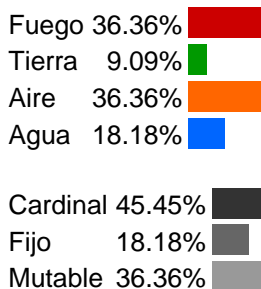

Carta natal

Alain Poher

17/04/1909 08:00:00 (PMT)
17/04/1909 07:50:39 UT

48:43:38N 02:25:37E

Tropical/geocéntrico
Carta eclíptica
Casas: Placidus

ARMC: 324°53'32.343"

carta-natal.es

Generalidades

Casas (Placidus)

C 1 (AC)	♈	24°49'11"
C 2	♉	12°52'56"
C 3	♊	00°50'01"
C 4	♋	22°32'12"
C 5	♌	23°20'27"
C 6	♍	08°35'36"
C 7	♎	24°49'11"
C 8	♏	12°52'56"
C 9	♐	00°50'01"
C 10 (MC)	♑	22°32'12"
C 11	♒	23°20'27"
C 12	♓	08°35'36"