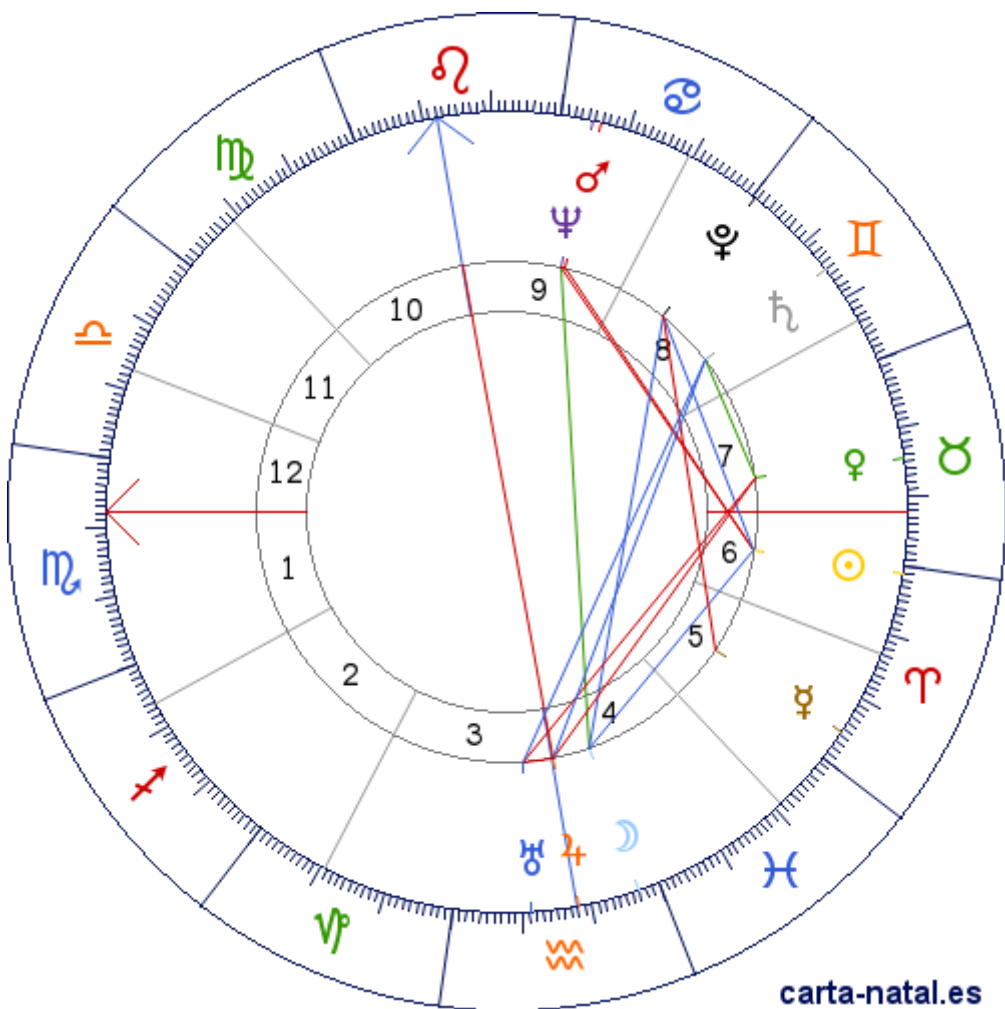

**Carta natal**

**Ugo Poletti**

19/04/1914 20:00:00 (CET)  
19/04/1914 19:00:00 UT

45:52:47N 08:24:29E

Tropical/geocéntrico  
Carta eclíptica  
Casas: Placidus

ARMC: 140°26'17.0898"

carta-natal.es

Generalidades

Fuego 31.82%	■
Tierra 9.09%	■
Aire 31.82%	■
Agua 27.27%	■
Cardinal 36.36%	■
Fijo 54.55%	■
Mutable 9.09%	■

**Casas (Placidus)**

C 1 (AC)	♈	07°46'38"
C 2	♉	06°25'05"
C 3	♊	10°49'53"
C 4	♋	17°59'43"
C 5	♌	20°56'18"
C 6	♍	17°07'14"
C 7	♎	07°46'38"
C 8	♏	06°25'05"
C 9	♐	10°49'53"
C 10 (MC)	♑	17°59'43"
C 11	♒	20°56'18"
C 12	♓	17°07'14"

**Planetas**

☉	♍	28°51'57"	6
☾	♋	27°02'54"	4
☿	♊	04°22'47"	5
♀	♎	15°31'14"	7
♂	♐	24°15'44"	9
♃	♋	18°12'0"	4
♅	♊	15°02'05"	8
♆	♊	11°18'42"	3
♇	♊	25°28'43"	9
♁	♎	29°19'27"	8

**Aspectos**

☉	60°	☾	1.82° (A)
☉	90°	♂	4.6° (S)
☉	90°	♃	3.39° (S)
☉	60°	♁	0.46° (A)
☾	150°	♃	1.57° (S)
☾	120°	♁	2.28° (A)
♀	90°	♁	5.06° (S)
♀	90°	♃	2.68° (A)
♀	30°	♅	0.49° (S)
♀	90°	♆	4.21° (S)
♂	0°	♃	1.22° (A)
♃	120°	♅	3.17° (S)
♃	0°	♆	6.89° (S)
♃	180°	MC	0.2° (A)
♅	120°	♆	3.72° (S)