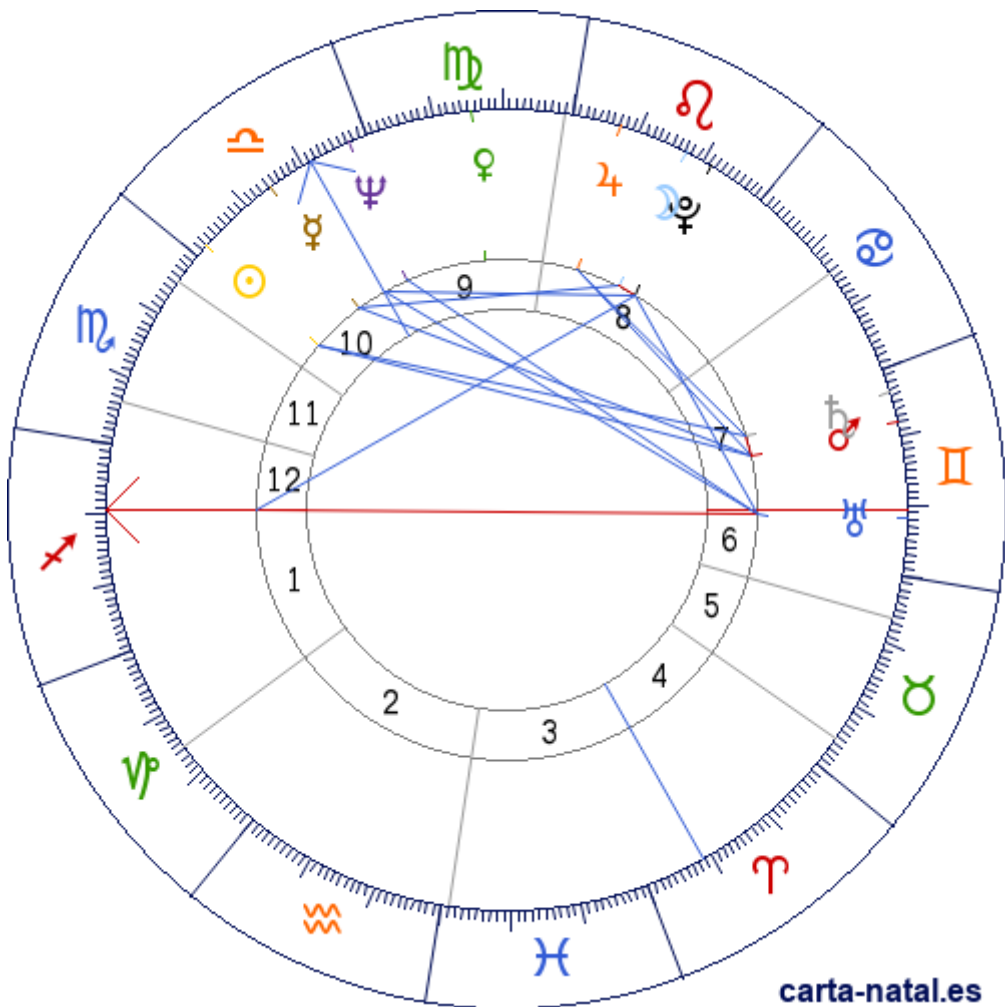

Carta natal

Jan de Bont

22/10/1943 11:10:00 (CET)
22/10/1943 10:10:00 UT

51:26:27N 05:28:40E

Tropical/geocéntrico
Carta eclíptica
Casas: Placidus

ARMC: 187°56'50.98812"

carta-natal.es

Generalidades

Casas (Placidus)

C 1 (AC)	♂	09°23'57"
C 2	♊	15°43'06"
C 3	♋	01°10'53"
C 4	♌	08°39'08"
C 5	♍	04°34'54"
C 6	♎	23°36'14"
C 7	♏	09°23'57"
C 8	♐	15°43'06"
C 9	♑	01°10'53"
C 10 (MC)	♈	08°39'08"
C 11	♉	04°34'54"
C 12	♊	23°36'14"

Planetas

☉	♏	28°08'02"	10
☾	♏	12°46'05"	8
☿	♏	15°38'29"	10
♀	♏	14°28'17"	9
♂	♏	21°59'32"	7
♃	♏	22°58'07"	8
♅	♏	26°29'04"R	7
♁	♏	08°16'35"R	6 » 7
♄	♏	02°45'57"	9
♆	♏	08°40'12"	8

Aspectos

☉	120°	♂	6.14° (S)
☉	120°	♄	1.65° (S)
☾	60°	♀	2.87° (A)
☾	0°	♁	4.1° (S)
♀	120°	♂	6.35° (A)
♂	60°	♃	0.98° (S)
♂	0°	♅	4.49° (A)
♃	60°	♅	3.52° (A)
♁	120°	♄	5.51° (A)
♁	60°	♁	0.39° (S)
♁	180°	AC	1.12° (S)
♁	120°	MC	0.38° (S)
♁	120°	AC	0.73° (S)
♁	60°	MC	0.02° (A)