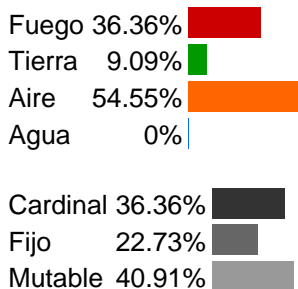

Carta natal

Jan de Bont

22/10/1943 11:10:00 (CET)
22/10/1943 10:10:00 UT

51:26:27N 05:28:40E

Tropical/geocéntrico
Carta eclíptica
Casas: Placidus

ARMC: 187°56'50.98812"

carta-natal.es

Generalidades

Casas (Placidus)

C 1 (AC)	♂	09°23'57"
C 2	♊	15°43'06"
C 3	♋	01°10'53"
C 4	♌	08°39'08"
C 5	♍	04°34'54"
C 6	♎	23°36'14"
C 7	♏	09°23'57"
C 8	♐	15°43'06"
C 9	♑	01°10'53"
C 10 (MC)	♈	08°39'08"
C 11	♉	04°34'54"
C 12	♊	23°36'14"

Planetas

☉	♏	28°08'02"	10
☾	♏	12°46'05"	8
☿	♏	15°38'29"	10
♀	♏	14°28'17"	9
♂	♏	21°59'32"	7
♃	♏	22°58'07"	8
♅	♏	26°29'04"R	7
♁	♏	08°16'35"R	6 » 7
♄	♏	02°45'57"	9
♆	♏	08°40'12"	8

Aspectos

☉	120°	♂	6.14° (S)
☉	120°	♄	1.65° (S)
☾	60°	♀	2.87° (A)
☾	0°	♁	4.1° (S)
♀	120°	♂	6.35° (A)
♂	60°	♃	0.98° (S)
♂	0°	♅	4.49° (A)
♃	60°	♅	3.52° (A)
♁	120°	♄	5.51° (A)
♁	60°	♁	0.39° (S)
♁	180°	AC	1.12° (S)
♁	120°	MC	0.38° (S)
♁	120°	AC	0.73° (S)
♁	60°	MC	0.02° (A)