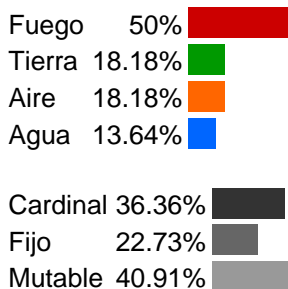

Carta natal

Ellen Burstyn

07/12/1932 04:00:00 (EST)

07/12/1932 09:00:00 UT

44:25:17N 84:07:00W

Tropical/geocéntrico

Carta eclíptica

Casas: Placidus

ARMC: 126°48'15.13116"

carta-natal.es

Generalidades

Casas (Placidus)

C 1 (AC)	♈	28°02'44"
C 2	♉	25°48'56"
C 3	♊	28°33'07"
C 4	♋	04°27'58"
C 5	♌	07°58'32"
C 6	♍	05°46'39"
C 7	♎	28°02'44"
C 8	♏	25°48'56"
C 9	♐	28°33'07"
C 10 (MC)	♑	04°27'58"
C 11	♒	07°58'32"
C 12	♓	05°46'39"

Planetas

♁	♂	15°04'18"	2
♁	♍	12°47'19"	6
♀	♂	08°48'17"R	2
♀	♎	12°44'36"	1
♂	♎	10°22'06"	11
♃	♎	21°42'38"	11
♃	♋	01°27'59"	3 » 4
♃	♎	19°38'29"R	6
♃	♎	10°10'50"	11
♆	♑	23°04'49"R	9

Aspectos

♁	120°	♁	2.28° (A)
♁	0°	♀	6.27° (S)
♁	90°	♂	4.7° (S)
♁	120°	♃	4.57° (A)
♁	90°	♃	4.89° (S)
♁	120°	♀	3.98° (S)
♁	150°	♀	0.05° (S)
♁	0°	♃	6.85° (A)
♀	90°	♂	1.56° (S)
♀	90°	♃	1.38° (S)
♀	60°	♂	2.38° (S)
♀	60°	♃	2.56° (S)
♂	0°	♃	0.19° (S)
♃	60°	♀	1.37° (A)
♃	90°	♀	3.44° (S)