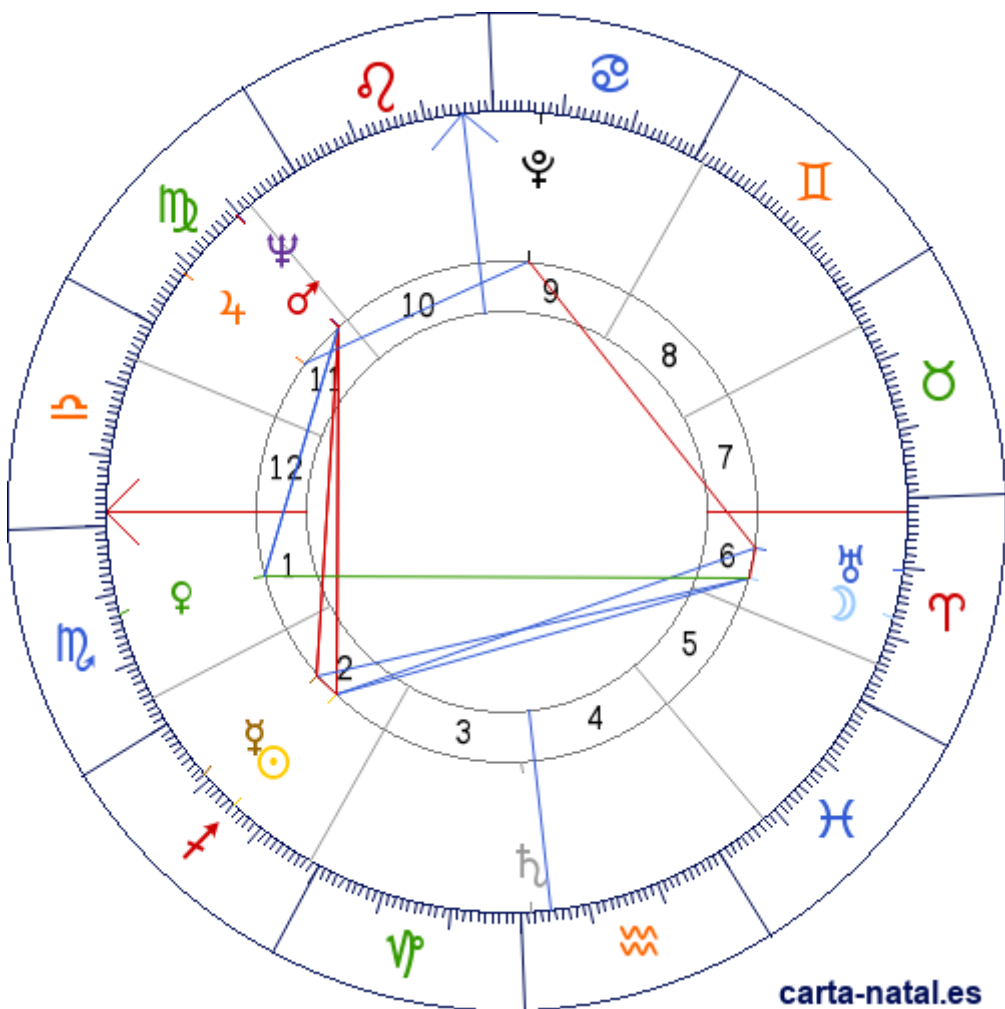

Carta natal

Ellen Burstyn

07/12/1932 04:00:00 (EST)

07/12/1932 09:00:00 UT

44:25:17N 84:07:00W

Tropical/geocéntrico

Carta eclíptica

Casas: Placidus

ARMC: 126°48'15.13116"

carta-natal.es

Generalidades

Casas (Placidus)

C 1 (AC)	♈	28°02'44"
C 2	♉	25°48'56"
C 3	♊	28°33'07"
C 4	♋	04°27'58"
C 5	♌	07°58'32"
C 6	♍	05°46'39"
C 7	♎	28°02'44"
C 8	♏	25°48'56"
C 9	♐	28°33'07"
C 10 (MC)	♑	04°27'58"
C 11	♒	07°58'32"
C 12	♓	05°46'39"

Planetas

♁	♂	15°04'18"	2
♁	♍	12°47'19"	6
♀	♂	08°48'17"R	2
♀	♎	12°44'36"	1
♂	♎	10°22'06"	11
♃	♎	21°42'38"	11
♃	♋	01°27'59"	3 » 4
♃	♎	19°38'29"R	6
♃	♎	10°10'50"	11
♆	♑	23°04'49"R	9

Aspectos

♁	120°	♁	2.28° (A)
♁	0°	♀	6.27° (S)
♁	90°	♂	4.7° (S)
♁	120°	♃	4.57° (A)
♁	90°	♃	4.89° (S)
♁	120°	♀	3.98° (S)
♁	150°	♀	0.05° (S)
♁	0°	♃	6.85° (A)
♀	90°	♂	1.56° (S)
♀	90°	♃	1.38° (S)
♀	60°	♂	2.38° (S)
♀	60°	♃	2.56° (S)
♂	0°	♃	0.19° (S)
♃	60°	♀	1.37° (A)
♃	90°	♀	3.44° (S)