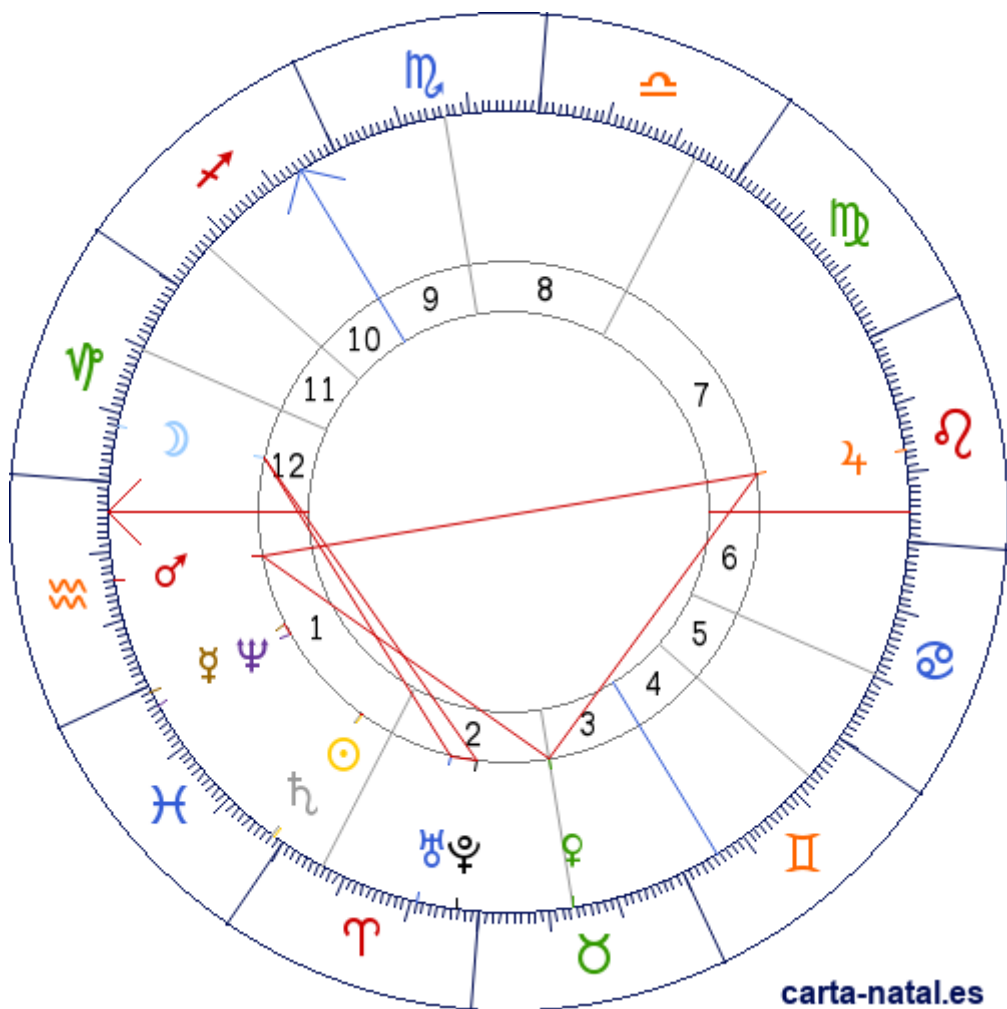

**Carta natal**

**Alfred von Tirpitz**

19/03/1849 04:54:00 (WMT)  
19/03/1849 03:30:00 UT

52:35:14N 14:38:58E

Tropical/geocéntrico  
Carta eclíptica  
Casas: Placidus

ARMC: 243°41'43.55016"

carta-natal.es

Generalidades

Fuego 22.73%	<span style="color:red">■</span>
Tierra 22.73%	<span style="color:green">■</span>
Aire 22.73%	<span style="color:orange">■</span>
Agua 31.82%	<span style="color:blue">■</span>
Cardinal 22.73%	<span style="background-color:black; width:10px; height:10px; display:inline-block;"></span>
Fijo 36.36%	<span style="background-color:gray; width:10px; height:10px; display:inline-block;"></span>
Mutable 40.91%	<span style="background-color:lightgray; width:10px; height:10px; display:inline-block;"></span>

**Casas (Placidus)**

C 1 (AC)	<span style="color:orange">♊</span>	04°16'21"
C 2	<span style="color:red">♈</span>	06°28'09"
C 3	<span style="color:green">♉</span>	13°25'59"
C 4	<span style="color:orange">♊</span>	05°36'24"
C 5	<span style="color:orange">♊</span>	22°55'27"
C 6	<span style="color:blue">♋</span>	10°14'56"
C 7	<span style="color:red">♈</span>	04°16'21"
C 8	<span style="color:orange">♎</span>	06°28'09"
C 9	<span style="color:blue">♏</span>	13°25'59"
C 10 (MC)	<span style="color:red">♈</span>	05°36'24"
C 11	<span style="color:red">♈</span>	22°55'27"
C 12	<span style="color:green">♏</span>	10°14'56"

**Planetas**

☉	<span style="color:blue">♈</span>	28°26'25"	1
☾	<span style="color:green">♏</span>	21°57'00"	12
☿	<span style="color:blue">♈</span>	01°02'52"	1
♀	<span style="color:green">♉</span>	13°35'12"	3
♂	<span style="color:orange">♊</span>	14°10'57"	1
♃	<span style="color:red">♈</span>	13°08'51" <span style="color:blue">R</span>	7
♅	<span style="color:blue">♈</span>	28°05'10"	1
♁	<span style="color:red">♈</span>	20°51'29"	2
♂	<span style="color:blue">♈</span>	03°14'45"	1
♁	<span style="color:red">♈</span>	26°42'55"	2