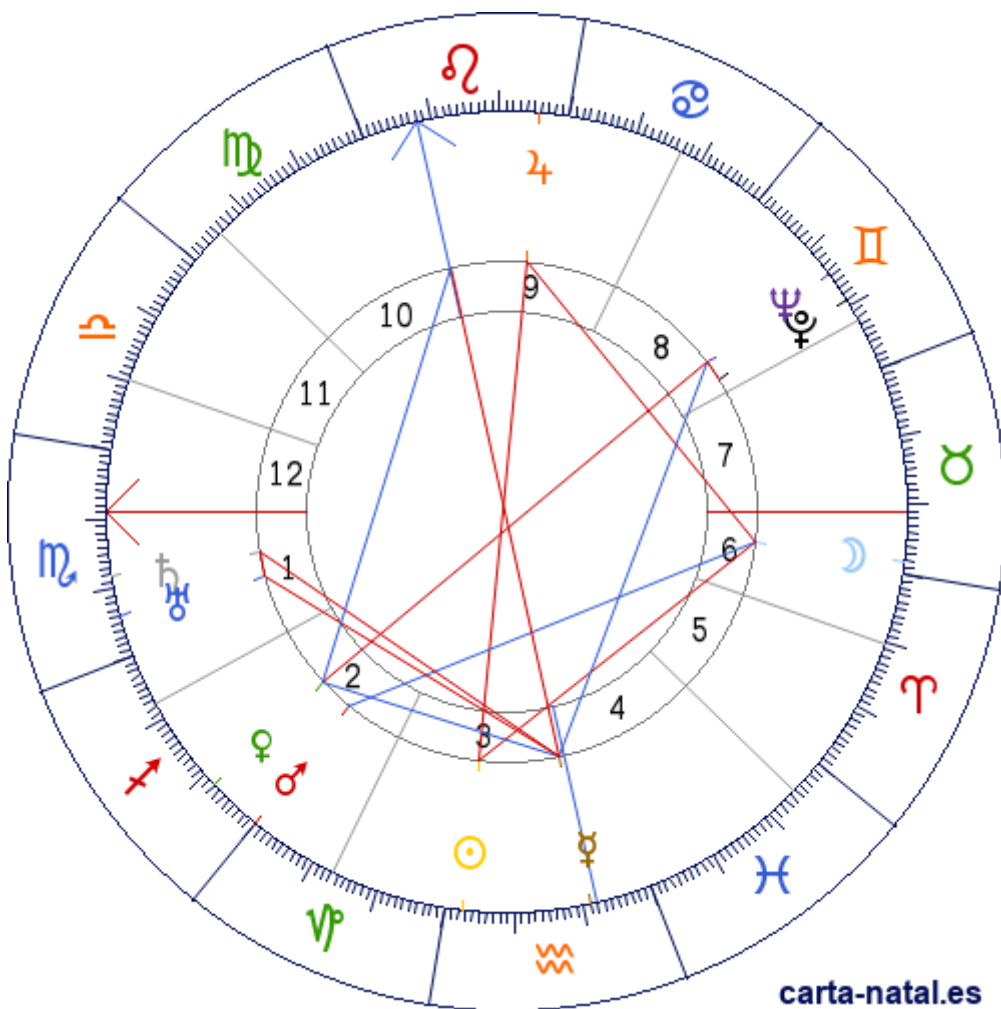

Carta natal

Carlota de Luxemburgo

23/01/1896 01:30:00 (LMT)

23/01/1896 01:05:36 UT

49:49:00N 06:06:00E

Tropical/geocéntrico

Carta eclíptica

Casas: Placidus

ARMC: 144°23'3.3522"

carta-natal.es

Generalidades

Fuego 22.73%

Tierra 22.73%

Aire 31.82%

Agua 22.73%

Cardinal 9.09%

Planetas

☉	♋	02°34'44"	3
☾	♎	01°50'10"	6
☿	♋	21°01'03"	3 » 4
♀	♉	21°52'08"	2
♂	♊	00°00'51"	2
♃	♑	04°20'03" <u>R</u>	9
♅	♈	18°04'42"	1
♁	♈	23°55'38"	1
♆	♏	15°32'36" <u>R</u>	8
♇	♏	10°56'41" <u>R</u>	8

Aspectos

☉	90°	☾	0.74° (A)
☉	180°	♃	1.76° (A)
☾	120°	♂	1.82° (S)
☾	90°	♃	2.5° (A)
♀	60°	♀	0.85° (S)
♀	90°	♅	2.94° (S)
♀	90°	♁	2.91° (A)
♀	120°	♆	5.47° (S)
♀	180°	MC	1° (S)
♀	180°	♆	6.33° (S)
♀	120°	MC	0.15° (S)
♅	0°	♁	5.85° (A)
♆	0°	♇	4.6° (A)