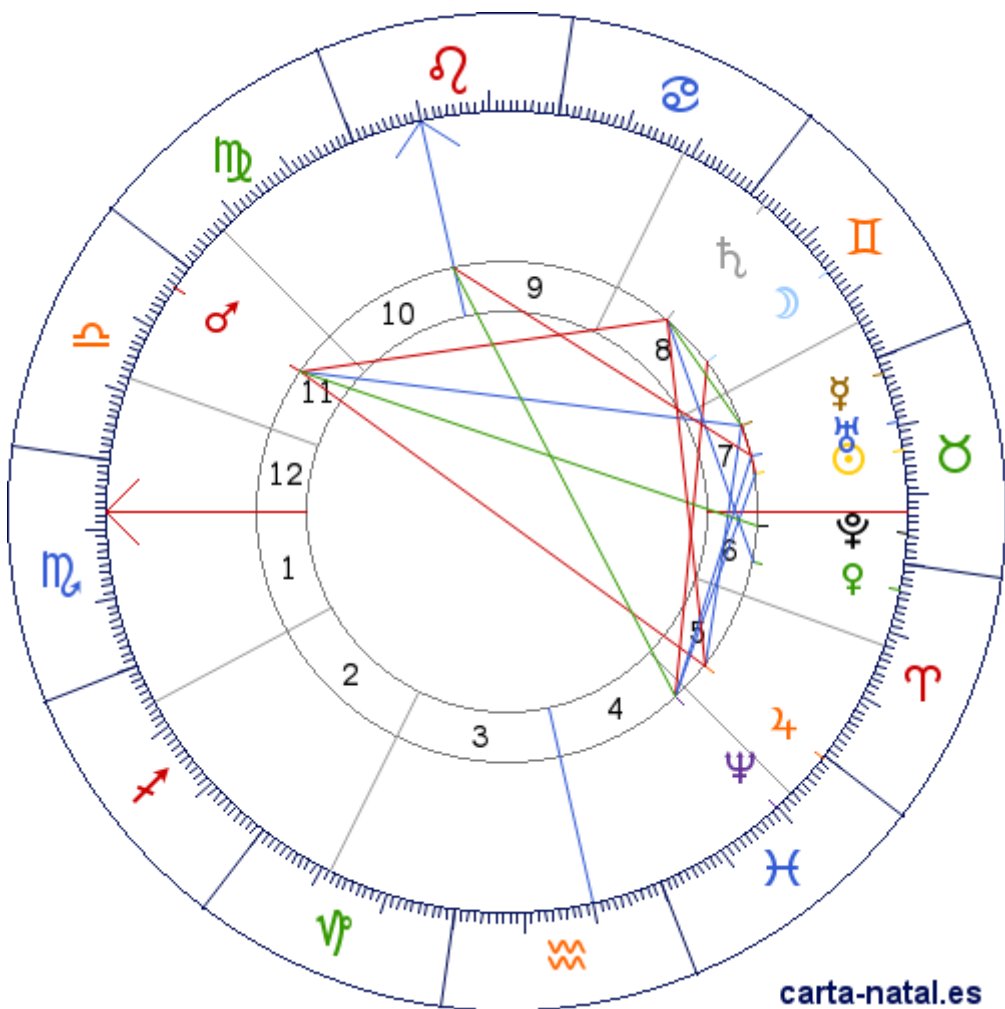

Carta natal

Sigmund Freud

06/05/1856 18:30:00 (LMT)

06/05/1856 17:17:25 UT

49:38:27N 18:08:42E

Tropical/geocéntrico

Carta eclíptica

Casas: Placidus

ARMC: 142°14'39.36264"

carta-natal.es

Generalidades

Fuego 18.18%

Tierra 31.82%

Aire 27.27%

Agua 22.73%

Cardinal 18.18%

♃ ♍ 19°51'08" 4 » 5

♃ ♋ 04°26'37" 6 » 7

Aspectos

♁ 0° ♃ 4.27° (A)

♁ 60° ♃ 3.53° (A)

♁ 90° ♃ 5.33° (A)

♀ 120° ♂ 5.6° (A)

♀ 60° ♃ 1.8° (A)