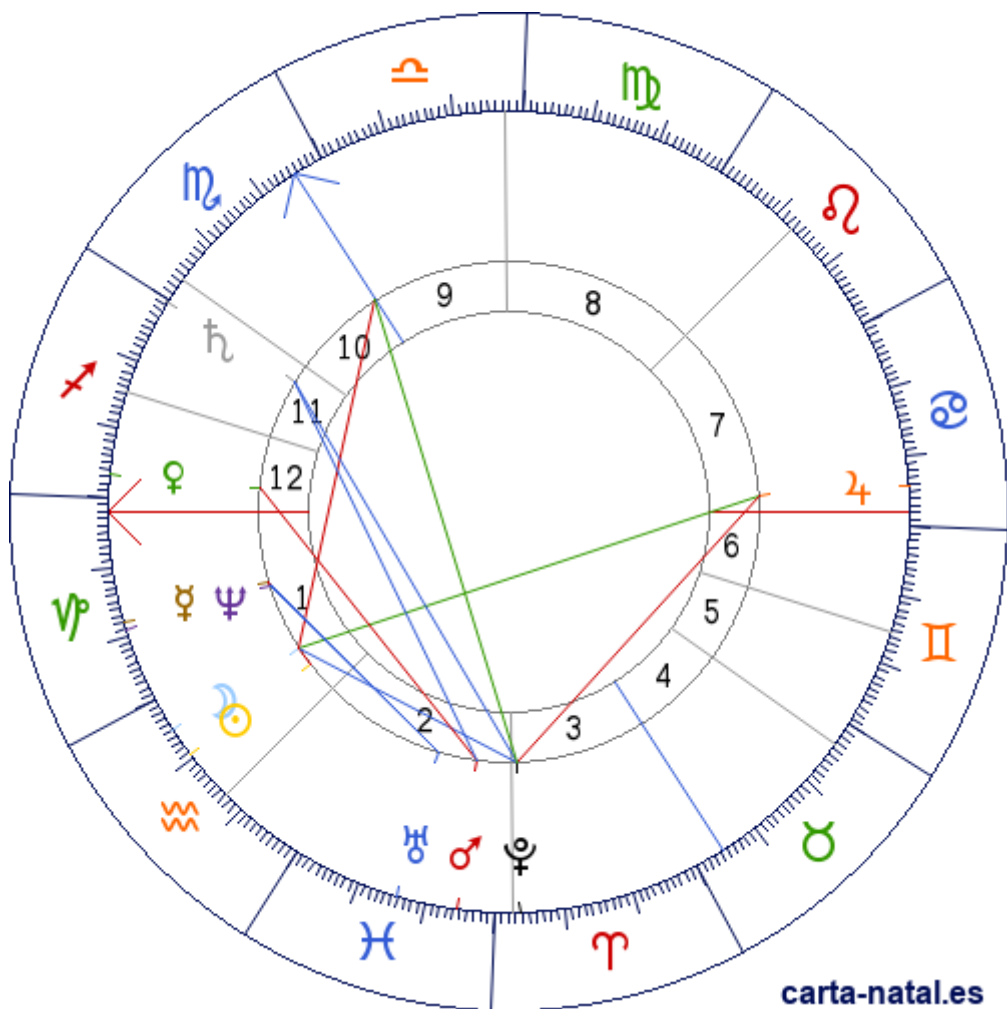

Carta natal

Carlos V de Francia

29/01/1338 05:36:00 (LMT)
29/01/1338 05:26:15 UT GREG

48:50:55N 02:26:16E

Tropical/geocéntrico
Carta eclíptica
Casas: Placidus

ARMC: 212°05'38.9166"

carta-natal.es

Generalidades

Fuego 18.18%	■
Tierra 27.27%	■
Aire 27.27%	■
Agua 27.27%	■
Cardinal 36.36%	■
Fijo 36.36%	■
Mutable 27.27%	■

Casas (Placidus)

C 1 (AC)	♍	02°03'12"
C 2	♌	17°02'36"
C 3	♈	02°44'18"
C 4	♊	04°22'22"
C 5	♋	26°28'51"
C 6	♌	14°26'49"
C 7	♍	02°03'12"
C 8	♎	17°02'36"
C 9	♏	02°44'18"
C 10 (MC)	♐	04°22'22"
C 11	♑	26°28'51"
C 12	♒	14°26'49"

Planetas

☉	♌	09°18'59"	1
☾	♌	05°01'49"	1
♀	♍	18°09'06"E	1
♀	♈	26°41'49"	12
♂	♈	24°38'01"	2
♃	♊	05°55'21"R	7
♁	♈	00°33'03"	11
♅	♈	15°44'49"	2
♆	♍	19°10'19"	1
♇	♈	03°40'08"	3

Aspectos

☉	0°	☾	4.29° (A)
☾	150°	♃	0.89° (A)
☾	60°	♀	1.36° (S)
☾	90°	MC	0.66° (A)
♀	60°	♅	2.4° (A)
♀	0°	♆	1.02° (S)
♀	90°	♂	2.06° (S)
♂	120°	♁	5.92° (A)
♃	90°	♀	2.25° (A)
♁	120°	♀	3.12° (A)
♅	60°	♆	3.43° (A)
♀	150°	MC	0.7° (S)