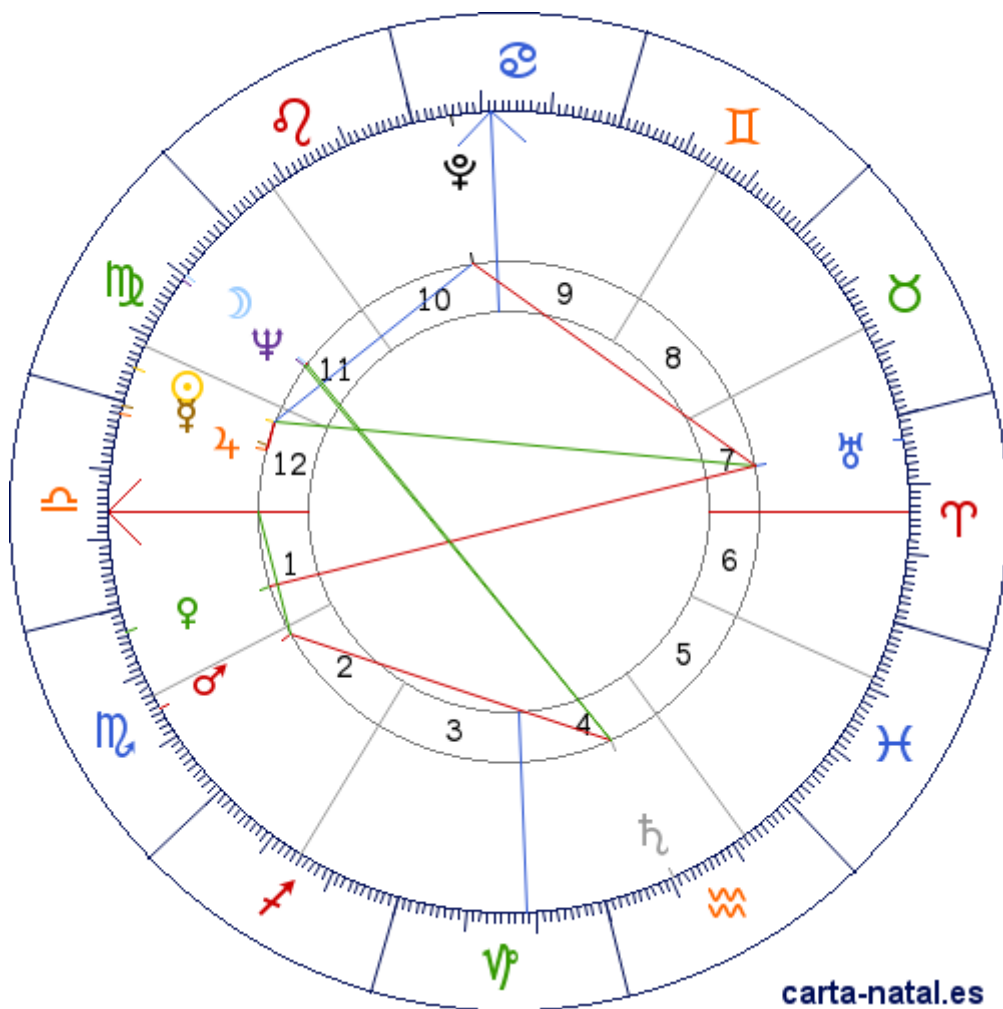

Carta natal

Robert Blake

18/09/1933 08:30:00 (EDT)

18/09/1933 12:30:00 UT

40:49:20N 74:09:36W

Tropical/geocéntrico

Carta eclíptica

Casas: Placidus

ARMC: 110°18'55.773"

carta-natal.es