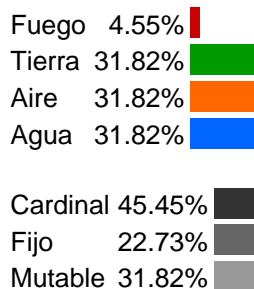

**Carta natal**

**Robert Blake**

18/09/1933 08:30:00 (EDT)

18/09/1933 12:30:00 UT

40:49:20N 74:09:36W

Tropical/geocéntrico

Carta eclíptica

Casas: Placidus

ARMC: 110°18'55.773"

carta-natal.es

Generalidades

Casas (Placidus)

C 1 (AC)	♈	16°05'03"
C 2	♈	13°18'43"
C 3	♈	14°36'54"
C 4	♈	18°45'35"
C 5	♈	22°08'21"
C 6	♈	21°33'32"
C 7	♈	16°05'03"
C 8	♈	13°18'43"
C 9	♈	14°36'54"
C 10 (MC)	♈	18°45'35"
C 11	♈	22°08'21"
C 12	♈	21°33'32"

Planetas

☉	♈	25°07'40"	12
☾	♈	09°51'23"	11
♀	♈	00°38'27"	12
♀	♈	03°26'10"	1
♂	♈	15°24'44"	2
♃	♈	01°46'53"	12
♅	♈	10°16'30" <u>R</u>	4
♆	♈	26°35'20" <u>R</u>	7
♁	♈	10°30'01"	11
♁	♈	24°28'03"	10

Aspectos

☉	0°	♀	5.51° (S)
☉	0°	♃	6.65° (A)
☉	150°	♆	1.46° (A)
☉	60°	♁	0.66° (S)
☾	150°	♅	0.42° (A)
☾	0°	♁	0.64° (A)
♀	0°	♃	1.14° (A)
♀	180°	♆	6.85° (S)
♂	90°	♅	5.14° (S)
♂	30°	AC	0.67° (S)
♅	150°	♁	0.23° (S)
♆	90°	♁	2.12° (A)