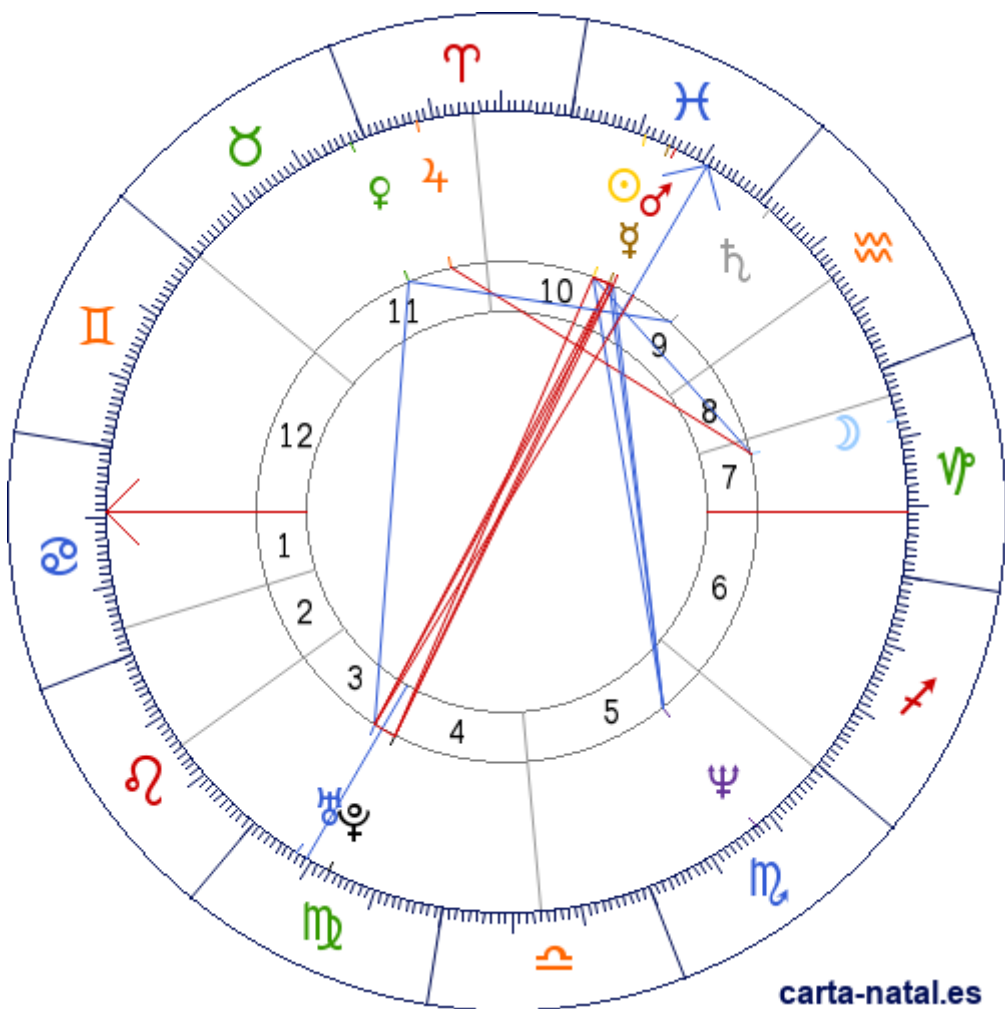

Carta natal

Juliette Binoche

09/03/1964 12:25:00 (CET)

09/03/1964 11:25:00 UT

48:51:12N 02:20:56E

Tropical/geocéntrico

Carta eclíptica

Casas: Placidus

ARMC: 340°46'41.41272"

carta-natal.es

Generalidades

Casas (Placidus)

C 1 (AC)	♈	09°13'10"
C 2	♉	26°05'17"
C 3	♊	14°51'52"
C 4	♋	09°11'29"
C 5	♌	14°00'53"
C 6	♍	29°25'26"
C 7	♎	09°13'10"
C 8	♏	26°05'17"
C 9	♐	14°51'52"
C 10 (MC)	♑	09°11'29"
C 11	♒	14°00'53"
C 12	♓	29°25'26"

Planetas

♁	♈	18°55'28"	10
♁	♎	22°38'41"	7 » 8
♃	♈	15°23'21"	10
♀	♊	02°12'50"	11
♂	♈	14°19'50"	10
♃	♈	22°08'45"	11
♃	♎	28°21'12"	9
♃	♋	07°33'01"R	3 » 4
♆	♎	17°43'42"R	5
♇	♋	12°46'37"R	4

Aspectos

♁	60°	♁	3.72° (S)
♁	0°	♀	3.54° (A)
♁	0°	♂	4.59° (S)
♁	120°	♆	1.2° (S)
♁	180°	♃	6.15° (S)
♁	90°	♃	0.5° (S)
♀	0°	♂	1.06° (S)
♀	180°	♃	7.84° (S)
♀	120°	♆	2.34° (A)
♀	180°	♃	2.61° (S)
♀	60°	♃	3.86° (S)
♀	120°	♃	5.34° (A)
♂	180°	♃	6.78° (S)
♂	120°	♆	3.4° (A)
♂	180°	♃	1.55° (S)