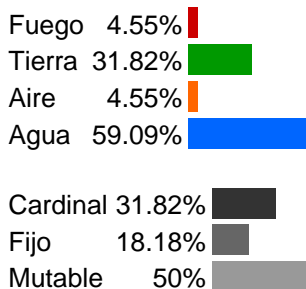

Carta natal

Juliette Binoche

09/03/1964 12:25:00 (CET)

09/03/1964 11:25:00 UT

48:51:12N 02:20:56E

Tropical/geocéntrico

Carta eclíptica

Casas: Placidus

ARMC: 340°46'41.41272"

carta-natal.es

Generalidades

Casas (Placidus)

C 1 (AC)	♈	09°13'10"
C 2	♉	26°05'17"
C 3	♊	14°51'52"
C 4	♋	09°11'29"
C 5	♌	14°00'53"
C 6	♍	29°25'26"
C 7	♎	09°13'10"
C 8	♏	26°05'17"
C 9	♐	14°51'52"
C 10 (MC)	♑	09°11'29"
C 11	♒	14°00'53"
C 12	♓	29°25'26"