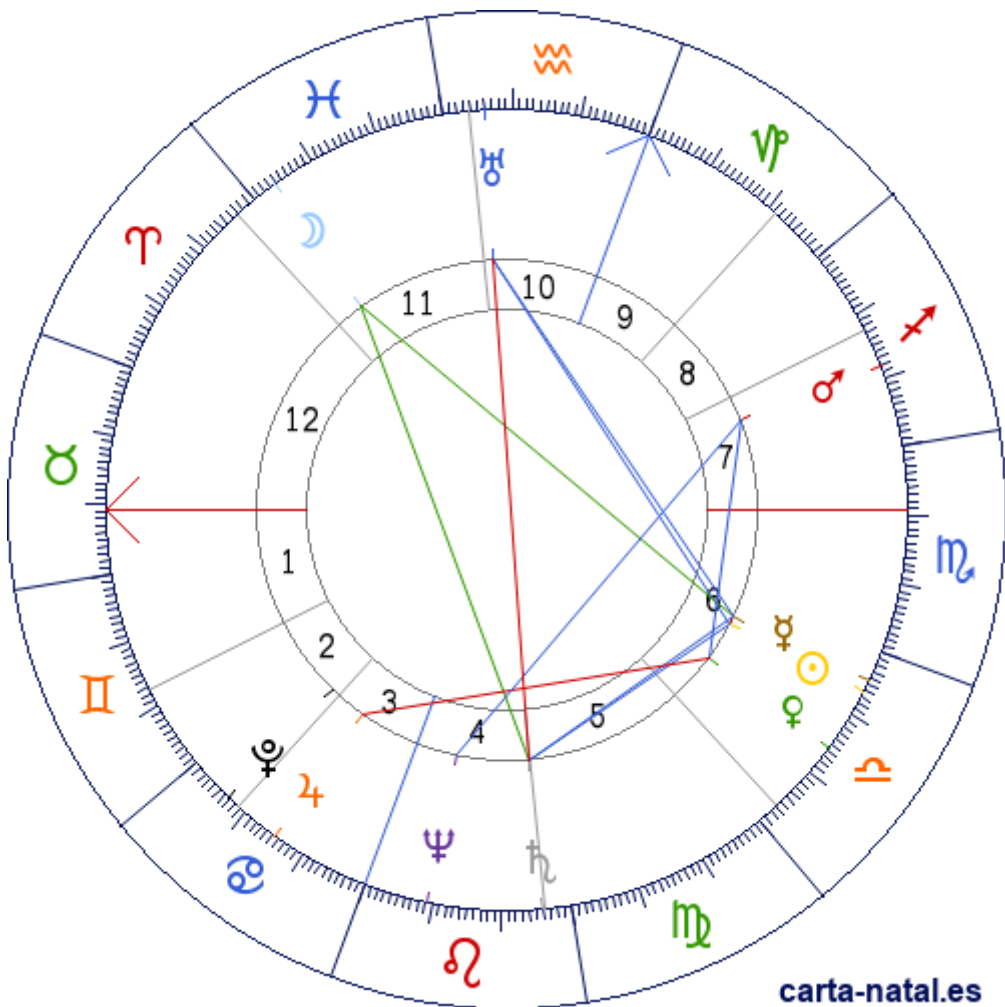

Carta natal

Rita Hayworth

17/10/1918 19:22:00 (EDT)

17/10/1918 23:22:00 UT

40:42:51N 74:00:21W

Tropical/geocéntrico

Carta eclíptica

Casas: Placidus

ARMC: 302°08'21.20496"

carta-natal.es

Generalidades

Casas (Placidus)

C 1 (AC)	♈	20°46'03"
C 2	♉	17°24'31"
C 3	♊	08°35'02"
C 4	♋	29°57'28"
C 5	♌	26°07'51"
C 6	♍	03°06'13"
C 7	♎	20°46'03"
C 8	♏	17°24'31"
C 9	♐	08°35'02"
C 10 (MC)	♑	29°57'28"
C 11	♒	26°07'51"
C 12	♓	03°06'13"

Planetas

☉	♍	23°46'40"	6
☾	♒	26°17'57"	11
♀	♍	25°28'50"	6
♀	♍	14°25'51"	6
♂	♏	11°53'44"	7
♃	♋	15°22'31"	3
♃	♌	25°47'40"	4 » 5
♃	♑	23°54'31"R	10 » 11
♃	♌	09°08'42"	4
♆	♋	06°37'52"R	2 » 3

Aspectos

☉	0°	♀	1.7° (S)
☉	60°	♃	2.02° (A)
☉	120°	♃	0.13° (A)
☾	150°	♀	0.82° (S)
☾	150°	♃	0.5° (S)
♀	60°	♃	0.31° (A)
♀	120°	♃	1.57° (S)
♀	60°	♂	2.54° (S)
♀	90°	♃	0.94° (A)
♂	120°	♃	2.75° (S)
♃	180°	♃	1.89° (S)