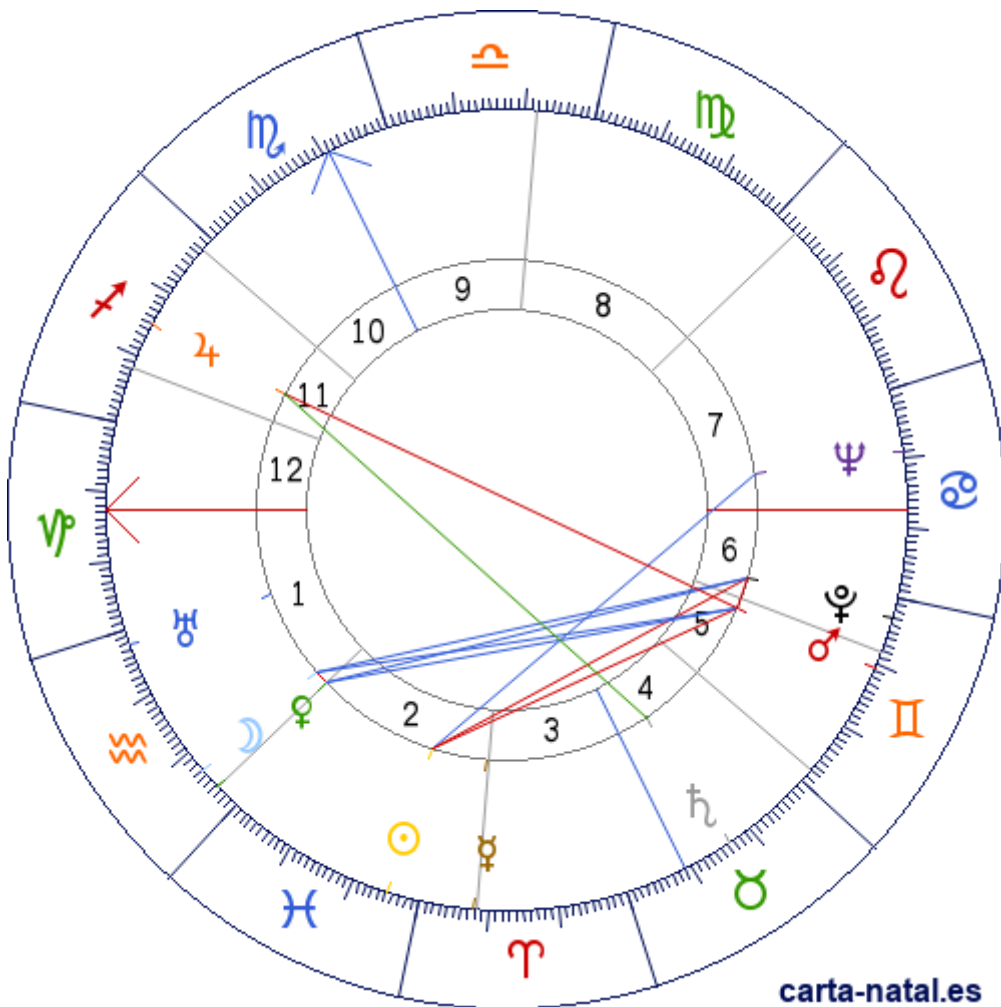

Carta natal

Agustín Castellón Campos

16/03/1912 03:00:00 (WET)
16/03/1912 03:00:00 UT

42:49:01N 01:38:36W

Tropical/geocéntrico
Carta eclíptica
Casas: Placidus

ARMC: 216°41'33.04464"

carta-natal.es

Generalidades

Casas (Placidus)

C 1 (AC)	♍	12°36'37"
C 2	♋	26°24'22"
C 3	♈	08°24'40"
C 4	♊	09°05'11"
C 5	♋	02°00'15"
C 6	♋	21°49'07"
C 7	♎	12°36'37"
C 8	♏	26°24'22"
C 9	♏	08°24'40"
C 10 (MC)	♊	09°05'11"
C 11	♈	02°00'15"
C 12	♈	21°49'07"

Planetas

☉	♈	25°10'27"	2
☾	♉	23°08'30"	1 » 2
♀	♋	07°48'18"	2 » 3
♀	♋	26°16'51"	1 » 2
♂	♋	19°21'29"	5 » 6
♃	♈	14°58'51"	11
♅	♊	16°27'42"	4
♁	♋	02°19'23"	1
♅	♎	21°03'52" <u>R</u>	7
♁	♋	26°56'58" <u>E</u>	6

Aspectos

☉	90°	♂	5.82° (S)
☉	120°	♅	4.11° (S)
☉	90°	♀	1.78° (A)
☾	0°	♀	3.14° (A)
☾	120°	♂	3.78° (S)
☾	120°	♀	3.81° (A)
♀	120°	♂	6.92° (S)
♀	120°	♀	0.67° (A)
♂	180°	♃	4.38° (S)
♂	0°	♀	7.59° (A)
♃	150°	♅	1.48° (S)