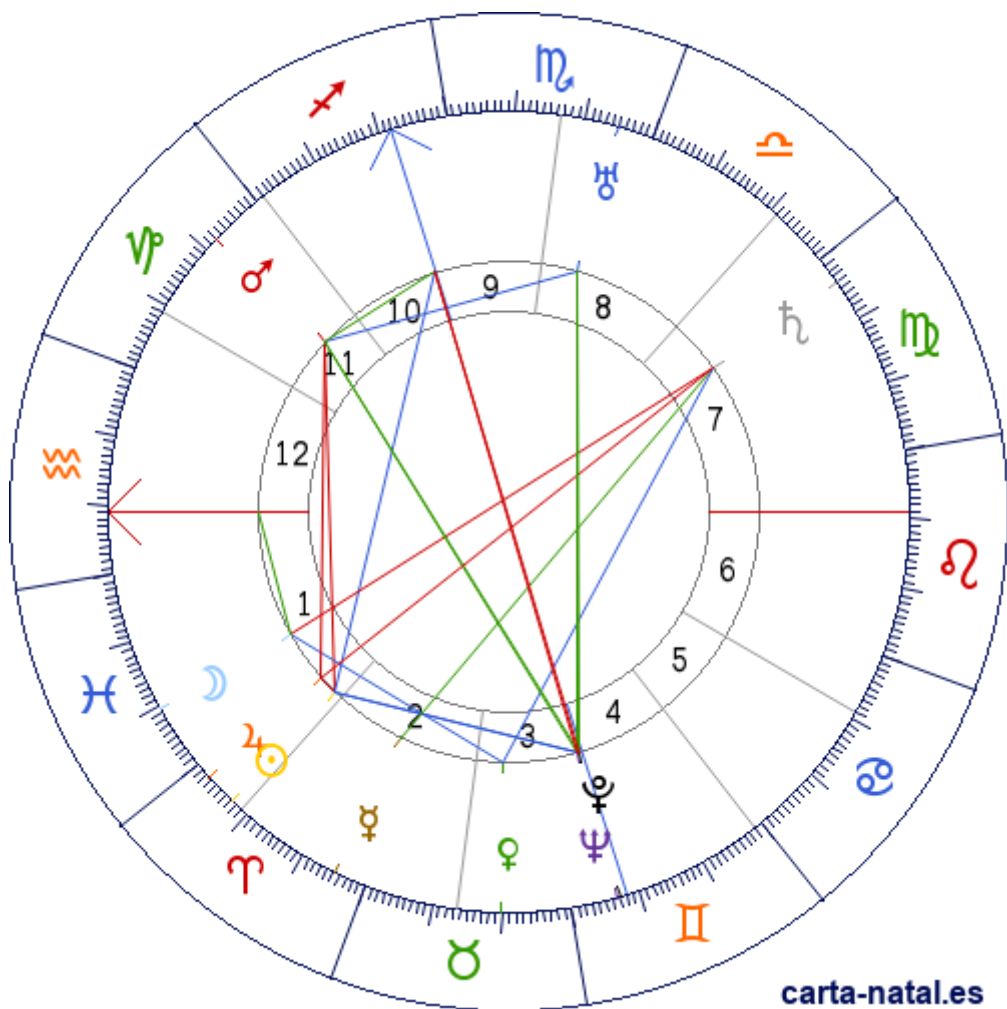

**Carta natal**

**Ferde Grofé**

27/03/1892 04:00:00 (EST)

27/03/1892 09:00:00 UT

40:42:51N 74:00:21W

Tropical/geocéntrico

Carta eclíptica

Casas: Placidus

ARMC: 246°14'54.05208"

carta-natal.es

Generalidades

Fuego 36.36%

Tierra 22.73%

Aire 22.73%

Agua 18.18%

Cardinal 36.36%

Fijo 27.27%

Mutable 36.36%

**Casas (Placidus)**

C 1 (AC)	♌	20°59'10"
C 2	♍	09°02'51"
C 3	♎	13°25'49"
C 4	♏	08°01'01"
C 5	♐	29°01'44"
C 6	♑	21°06'55"
C 7	♒	20°59'10"
C 8	♓	09°02'51"
C 9	♈	13°25'49"
C 10 (MC)	♉	08°01'01"
C 11	♊	29°01'44"
C 12	♋	21°06'55"

**Planetas**

☉	♈	07°10'01"	1 » 2
☾	♈	20°25'35"	1
♀	♈	25°12'24"	2
♀	♎	19°48'09"	3
♂	♐	08°03'57"	11
♃	♈	02°31'02"	1
♅	♎	25°57'39" <u>R</u>	7
♆	♎	05°09'47" <u>R</u>	8
♁	♏	06°42'42"	3 » 4
♂	♏	07°06'36"	3 » 4