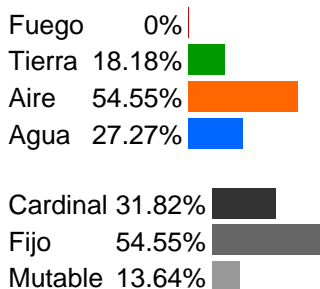

Carta natal

Charles Carter

31/01/1887 22:55:00 (LMT)
31/01/1887 23:02:47 UT

50:43:48N 01:56:42W

Tropical/geocéntrico
Carta eclíptica
Casas: Placidus

ARMC: 114°35'42.32472"

carta-natal.es

Generalidades

Casas (Placidus)

C 1 (AC)	♈	17°29'20"
C 2	♉	13°28'09"
C 3	♊	15°35'23"
C 4	♋	22°46'43"
C 5	♌	27°34'04"
C 6	♍	25°38'55"
C 7	♎	17°29'20"
C 8	♏	13°28'09"
C 9	♐	15°35'23"
C 10 (MC)	♑	22°46'43"
C 11	♒	27°34'04"
C 12	♓	25°38'55"