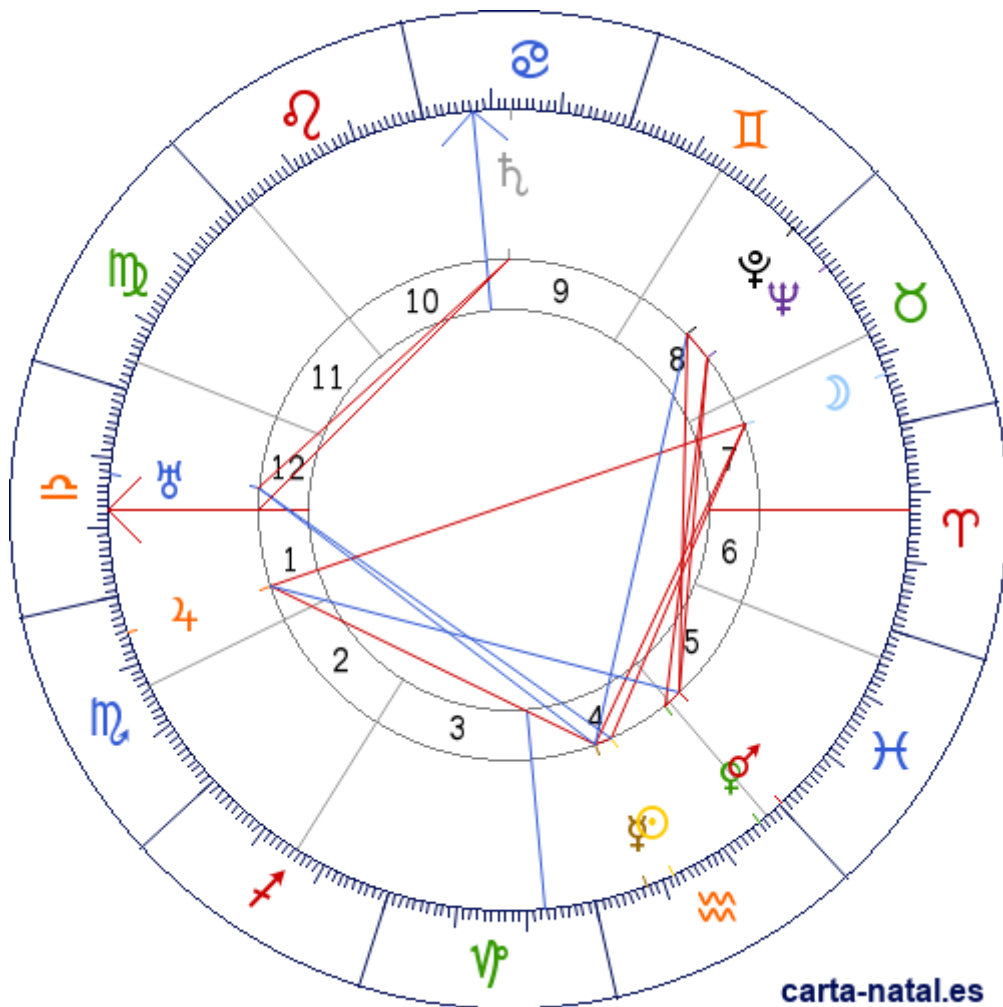

Carta natal

Charles Carter

31/01/1887 22:55:00 (LMT)
31/01/1887 23:02:47 UT

50:43:48N 01:56:42W

Tropical/geocéntrico
Carta eclíptica
Casas: Placidus

ARMC: 114°35'42.32472"

carta-natal.es

Generalidades

Casas (Placidus)

C 1 (AC)	♈	17°29'20"
C 2	♉	13°28'09"
C 3	♊	15°35'23"
C 4	♋	22°46'43"
C 5	♌	27°34'04"
C 6	♍	25°38'55"
C 7	♎	17°29'20"
C 8	♏	13°28'09"
C 9	♐	15°35'23"
C 10 (MC)	♑	22°46'43"
C 11	♒	27°34'04"
C 12	♓	25°38'55"

Planetas

☉	♋	11°49'04"	4
☾	♋	07°24'09"	7
☿	♋	07°40'23"	4
♀	♋	26°04'05"	4 » 5
♂	♋	00°26'30"	5
♃	♋	05°19'52"	1
♄	♋	17°17'48" <u>R</u>	9
♅	♋	12°23'02" <u>R</u>	12
♆	♋	25°01'36" <u>E</u>	8
♇	♋	02°07'38" <u>R</u>	8

Aspectos

☉	90°	☾	4.42° (A)
☉	0°	♀	4.14° (A)
☉	120°	♃	0.57° (A)
☾	90°	♀	0.27° (A)
☾	180°	♃	2.07° (S)
♀	90°	♃	2.34° (S)
♀	120°	♃	4.71° (A)
♀	120°	☿	5.55° (S)
♀	0°	♂	4.37° (A)
♀	90°	♃	1.04° (S)
♂	120°	♃	4.89° (A)
♂	90°	♃	5.42° (S)
♂	90°	☿	1.69° (A)
♄	90°	♃	4.91° (A)
♄	90°	AC	0.19° (S)