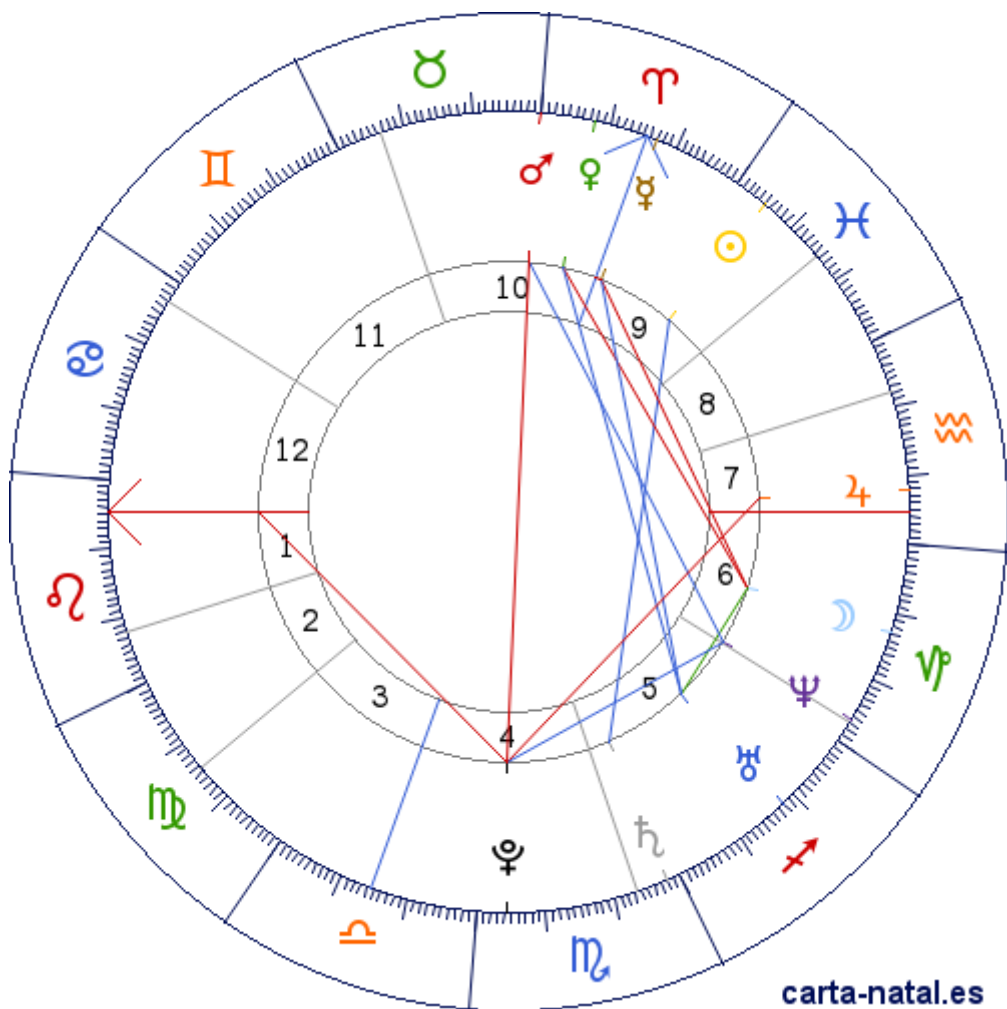

Carta natal

Mahiedine Mekhissi-Benabbad

15/03/1985 14:05:00 (CET)  
 15/03/1985 13:05:00 UT

49:15:00N 04:02:00E

Tropical/geocéntrico  
 Carta eclíptica  
 Casas: Placidus

ARMC: 13°21'40.41792"

carta-natal.es

Generalidades

Casas (Placidus)

C 1 (AC)	♈	04°42'05"
C 2	♈	22°17'13"
C 3	♌	14°30'41"
C 4	♌	14°30'52"
C 5	♍	23°25'45"
C 6	♍	03°10'44"
C 7	♎	04°42'05"
C 8	♎	22°17'13"
C 9	♏	14°30'41"
C 10 (MC)	♏	14°30'52"
C 11	♐	23°25'45"
C 12	♐	03°10'44"

Planetas

☉	♈	24°53'41"	9
☾	♉	17°05'49"	6
♀	♉	13°05'31"	9 » 10
♀	♉	22°13'54" <u>R</u>	10
♂	♌	00°14'30"	10
♃	♎	07°55'54"	7
♁	♍	28°04'19" <u>E</u>	5
♁	♌	17°57'42"	5
♃	♍	03°29'58"	6
♃	♍	04°21'11" <u>R</u>	4

Aspectos

☉	120°	♁	3.18° (A)
☾	90°	♀	4.01° (S)
☾	90°	♀	5.13° (A)
☾	30°	♁	0.86° (A)
♀	120°	♁	4.87° (A)
♀	0°	MC	1.42° (S)
♀	120°	♁	4.27° (A)
♂	120°	♃	3.26° (A)
♂	180°	♃	4.11° (A)
♃	90°	♃	3.58° (S)
♃	60°	♃	0.85° (A)
♃	90°	AC	0.35° (S)