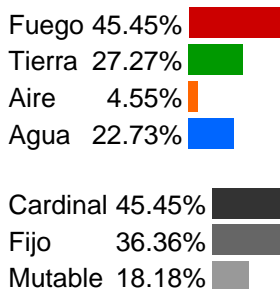

Carta natal

Mahiedine Mekhissi-Benabbad

15/03/1985 14:05:00 (CET)  
 15/03/1985 13:05:00 UT

49:15:00N 04:02:00E

Tropical/geocéntrico  
 Carta eclíptica  
 Casas: Placidus

ARMC: 13°21'40.41792"

carta-natal.es

Generalidades

Casas (Placidus)

C 1 (AC)	♈	04°42'05"
C 2	♈	22°17'13"
C 3	♌	14°30'41"
C 4	♌	14°30'52"
C 5	♍	23°25'45"
C 6	♍	03°10'44"
C 7	♎	04°42'05"
C 8	♎	22°17'13"
C 9	♏	14°30'41"
C 10 (MC)	♏	14°30'52"
C 11	♐	23°25'45"
C 12	♐	03°10'44"