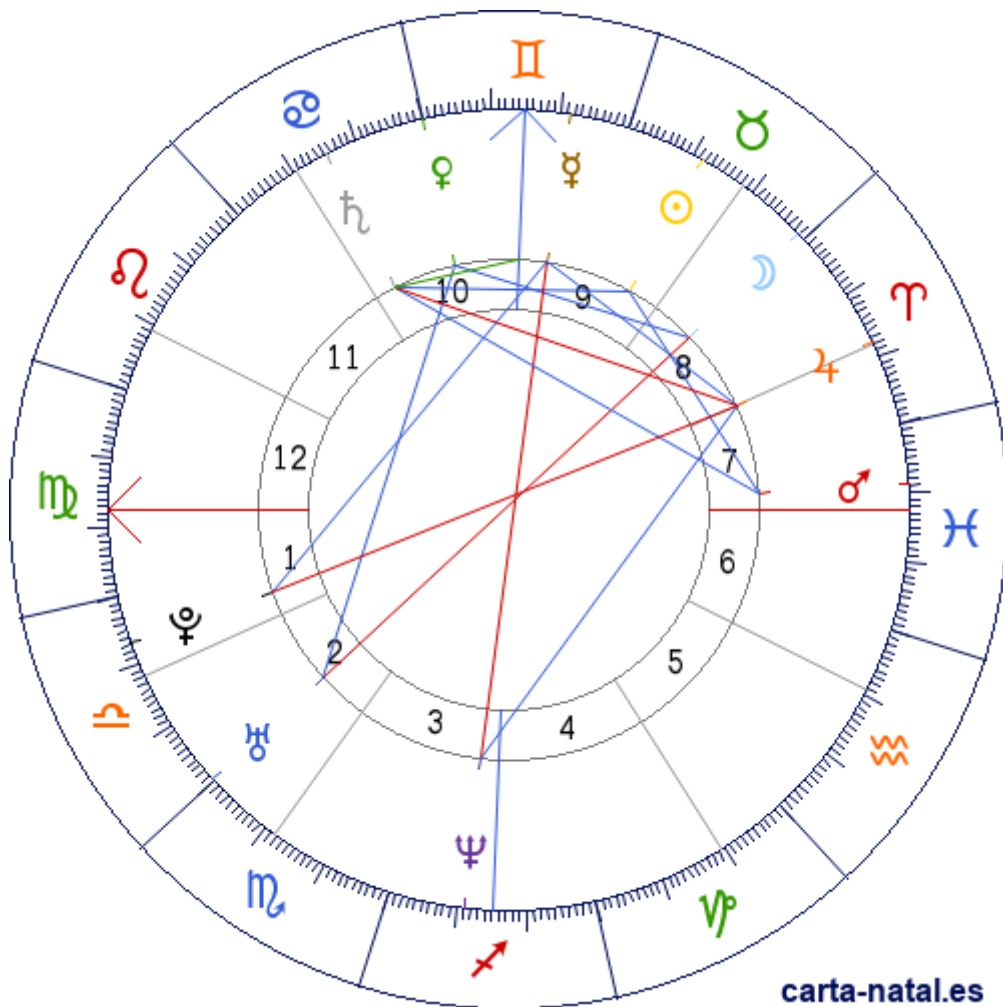

Carta natal

Tamia Hill

09/05/1975 15:20:00 (EDT)

09/05/1975 19:20:00 UT

42:18:00N 83:01:00W

Tropical/geocéntrico

Carta eclíptica

Casas: Placidus

ARMC: 73°57'56.1726"

carta-natal.es

Generalidades

Casas (Placidus)

C 1 (AC)	♌	17°28'44"
C 2	♍	12°02'14"
C 3	♎	11°35'30"
C 4	♏	15°13'43"
C 5	♐	19°33'10"
C 6	♑	20°42'19"
C 7	♒	17°28'44"
C 8	♓	12°02'14"
C 9	♈	11°35'30"
C 10 (MC)	♉	15°13'43"
C 11	♊	19°33'10"
C 12	♋	20°42'19"

Planetas

☉	♋	18°32'39"	9
☾	♌	01°10'54"	8
☿	♌	08°35'46"	9
♀	♌	29°57'35"	10
♂	♌	21°17'36"	7
♃	♌	12°12'43"	8
♄	♌	14°41'50"	10
♅	♍	29°40'15" <u>R</u>	2
♆	♏	11°01'10" <u>R</u>	3
♇	♉	06°51'50" <u>R</u>	1

Aspectos

☉	60°	♂	2.75° (A)
☉	60°	♁	3.85° (S)
☾	60°	♀	1.22° (S)
☾	180°	♃	1.51° (S)
♀	60°	♃	3.62° (A)
♀	180°	♄	2.42° (A)
♀	120°	♀	1.73° (S)
♀	120°	♃	0.29° (S)
♂	120°	♁	6.6° (S)
♃	90°	♁	2.49° (A)
♃	120°	♄	1.19° (S)
♃	180°	♀	5.35° (S)
♁	30°	MC	0.53° (S)