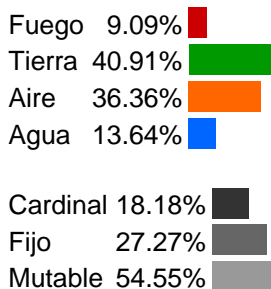

Carta natal

Tamia Hill

09/05/1975 15:20:00 (EDT)

09/05/1975 19:20:00 UT

42:18:00N 83:01:00W

Tropical/geocéntrico

Carta eclíptica

Casas: Placidus

ARMC: 73°57'56.1726"

carta-natal.es

Generalidades

Casas (Placidus)

C 1 (AC)	♌	17°28'44"
C 2	♍	12°02'14"
C 3	♎	11°35'30"
C 4	♏	15°13'43"
C 5	♐	19°33'10"
C 6	♑	20°42'19"
C 7	♒	17°28'44"
C 8	♓	12°02'14"
C 9	♈	11°35'30"
C 10 (MC)	♉	15°13'43"
C 11	♊	19°33'10"
C 12	♋	20°42'19"