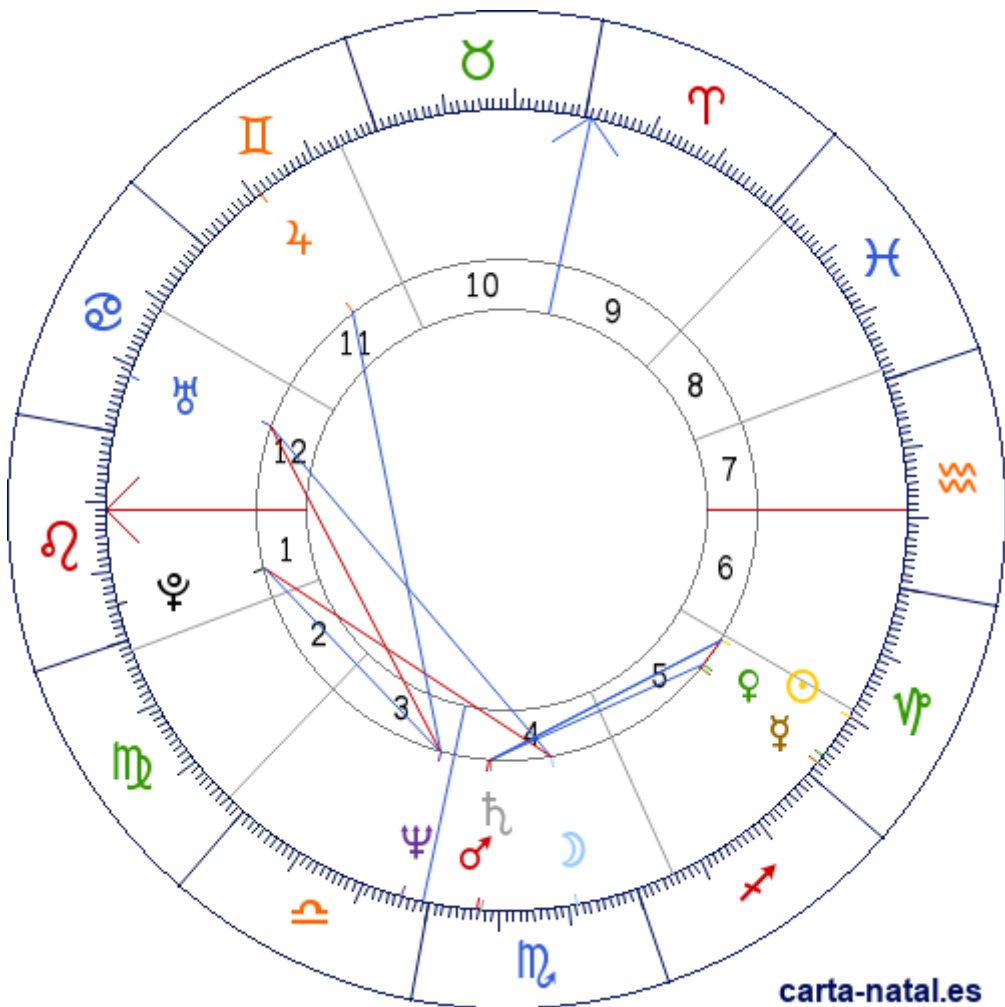

Carta natal

James William Remar

31/12/1953 18:52:00 (EST)

31/12/1953 23:52:00 UT

42:21:00N 71:09:23W

Tropical/geocéntrico

Carta eclíptica

Casas: Placidus

ARMC: 26°56'54.91932"

carta-natal.es

Generalidades

Fuego 27.27%

Tierra 31.82%

Aire 9.09%

Agua 31.82%

Cardinal 50%

♆ ♎ 25°51'53" 3 » 4

♇ ♎ 24°43'40"R 1

Aspectos

♁ 0° ♀ 6.94° (A)

♁ 60° ♂ 3.11° (S)

♁ 60° ♄ 2.55° (S)

♁ 120° ♃ 0.21° (A)

♁ 90° ♀ 3.41° (A)