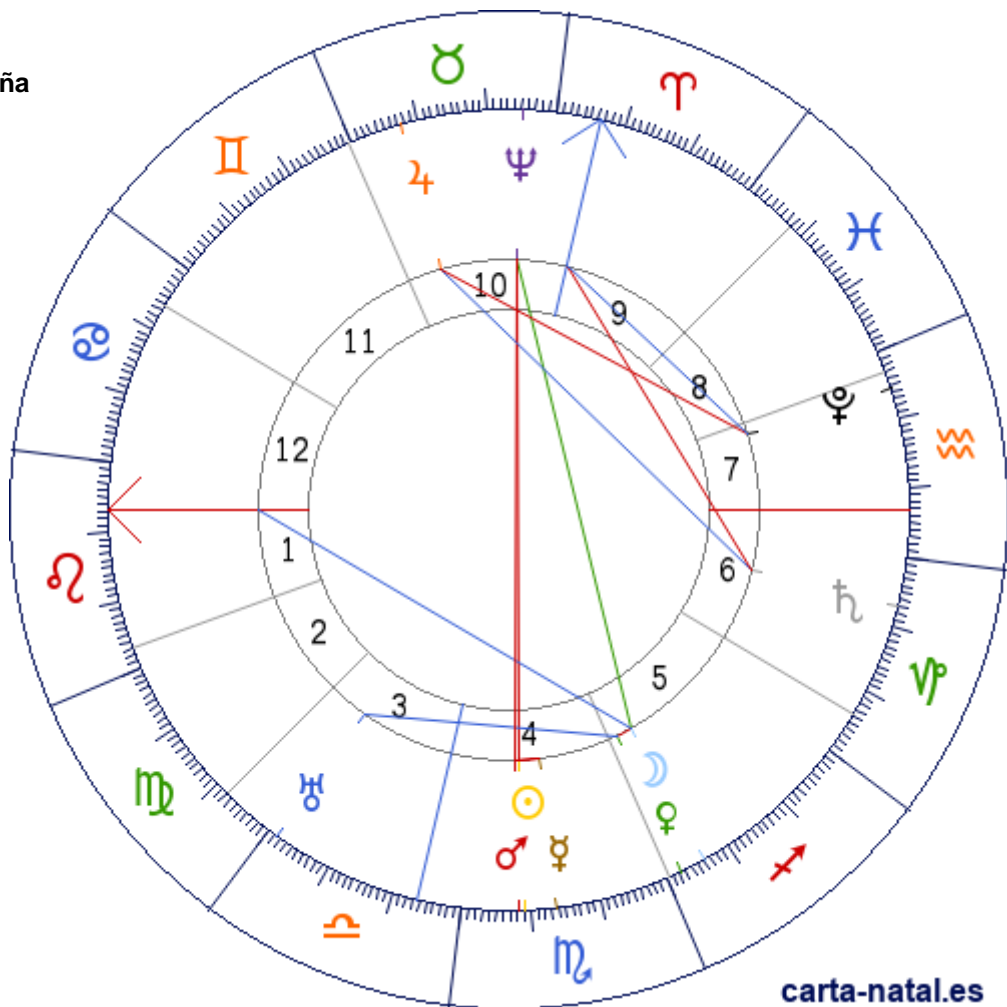

Carta natal

Ana de Austria, reina consorte de España

01/11/1549 22:44:00 (LMT)
01/11/1549 23:02:48 UT GREG

41:46:00N 04:42:00W

Tropical/geocéntrico
Carta eclíptica
Casas: Placidus

ARMC: 21°44'55.248"

carta-natal.es

Planetas

☉	♌	09°11'22"	4
☾	♌	06°03'30"	5
☿	♋	13°42'10"	4
♀	♋	02°15'32"	5
♂	♌	08°15'23"	4
♃	♐	22°29'05" <u>R</u>	10
♅	♑	23°01'15"	6
♆	♒	01°25'0"	3
♁	♓	04°51'36" <u>R</u>	10
♂	♏	24°27'41" <u>E</u>	7 » 8

Aspectos