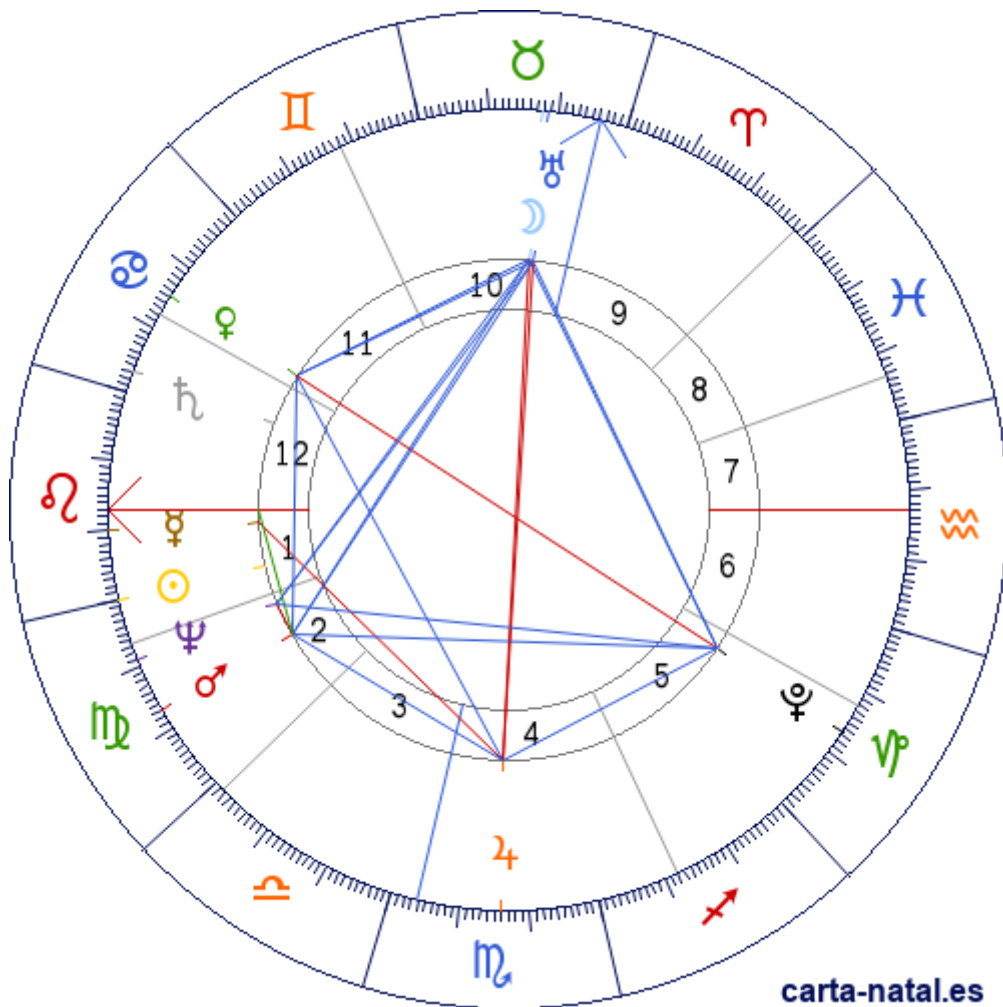

Carta natal

Georges Cuvier

23/08/1769 04:00:00 (LMT)
23/08/1769 03:32:48 UT

47:31:00N 06:48:00E

Tropical/geocéntrico
Carta eclíptica
Casas: Placidus

ARMC: 31°37'48.87012"

Generalidades

Casas (Placidus)

C 1 (AC)	♈	17°05'21"
C 2	♉	06°35'48"
C 3	♊	01°32'05"
C 4	♋	03°52'50"
C 5	♌	11°59'01"
C 6	♍	17°51'01"
C 7	♎	17°05'21"
C 8	♏	06°35'48"
C 9	♐	01°32'05"
C 10 (MC)	♑	03°52'50"
C 11	♒	11°59'01"
C 12	♓	17°51'01"

Planetas

☉	♋	00°10'35"	1
☽	♈	12°18'25"	10
♀	♈	19°58'32"	1
♀	♊	14°43'05"	11 » 12
♂	♋	16°57'38"	2
♃	♋	15°52'12"	4
♅	♊	26°49'02"	12
♁	♈	11°29'38" <u>E</u>	10
♂	♋	08°59'16"	2
♀	♍	13°26'51" <u>R</u>	5

Aspectos