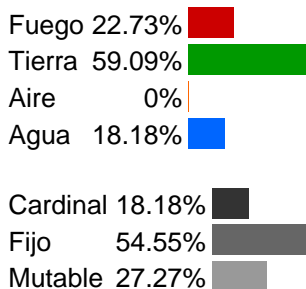

Carta natal

Georges Cuvier

23/08/1769 04:00:00 (LMT)
23/08/1769 03:32:48 UT

47:31:00N 06:48:00E

Tropical/geocéntrico
Carta eclíptica
Casas: Placidus

ARMC: 31°37'48.87012"

Generalidades

Casas (Placidus)

C 1 (AC)	♈	17°05'21"
C 2	♉	06°35'48"
C 3	♊	01°32'05"
C 4	♋	03°52'50"
C 5	♌	11°59'01"
C 6	♍	17°51'01"
C 7	♎	17°05'21"
C 8	♏	06°35'48"
C 9	♐	01°32'05"
C 10 (MC)	♑	03°52'50"
C 11	♒	11°59'01"
C 12	♓	17°51'01"