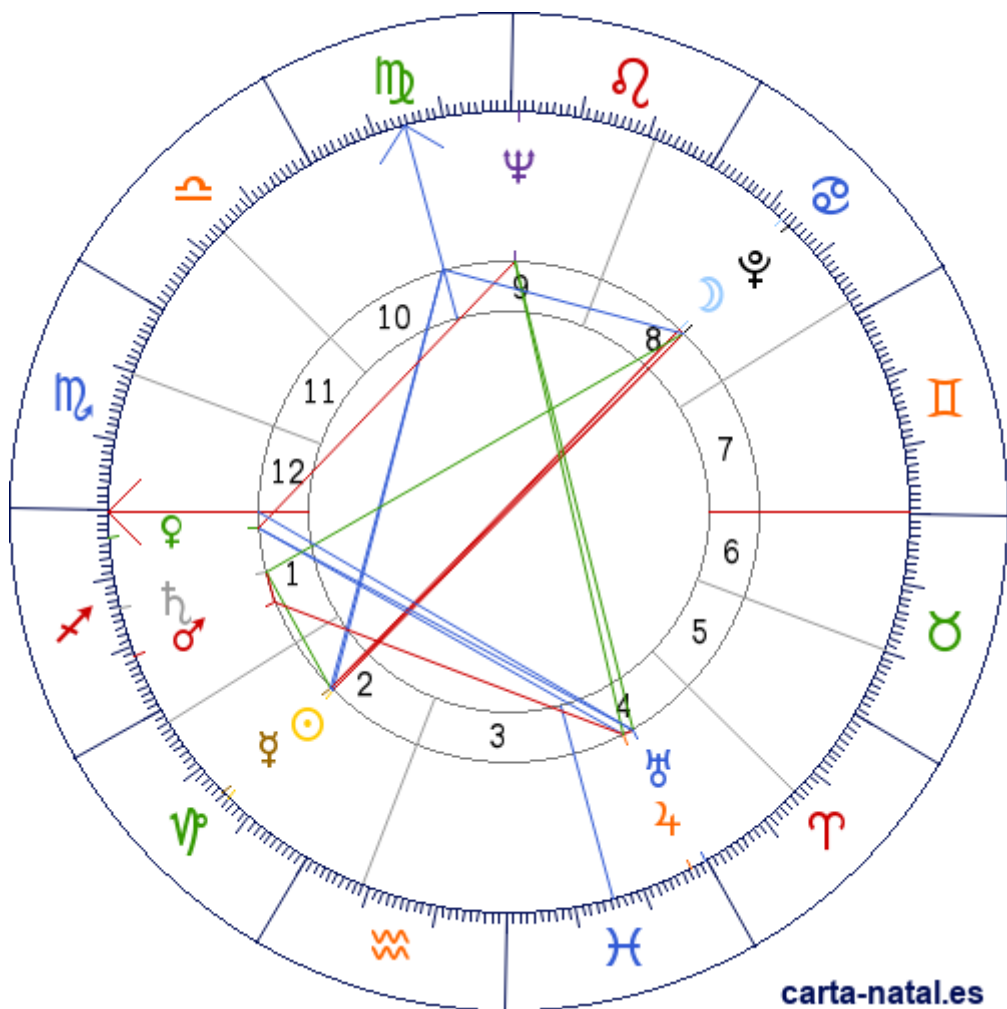

Carta natal

William Peter Blatty

07/01/1928 04:00:00 (EST)

07/01/1928 09:00:00 UT

40:42:51N 74:00:21W

Tropical/geocéntrico

Carta eclíptica

Casas: Placidus

ARMC: 166°41'13.64064"

carta-natal.es

Generalidades

Fuego 40.91%

Tierra 31.82%

Aire 0%

Agua 27.27%

Cardinal 40.91%

Planetas

☉	♌	15°49'37"	2
☾	♌	17°22'51"	8
♀	♌	14°48'14"	2
♂	♌	03°59'16"	1
♃	♌	21°26'25"	1
♄	♌	27°25'05"	4
♅	♌	14°11'29"	1
♆	♌	29°50'31"	4
♇	♏	28°50'13" <u>R</u>	9
♁	♓	16°04'55" <u>R</u>	8

Aspectos

☉	180°	☾	1.55° (S)
☉	0°	♀	1.02° (A)
☉	180°	♁	0.26° (A)
☉	120°	MC	0.29° (A)
☾	180°	♀	2.58° (S)
☾	0°	♁	1.3° (S)
♀	30°	♃	0.61° (S)
♀	180°	♁	1.28° (A)
♀	120°	MC	0.73° (S)
♀	120°	♄	6.57° (S)
♀	120°	♆	4.15° (S)
♀	90°	♁	5.15° (S)
♂	90°	♄	5.98° (A)
♂	0°	♃	7.25° (S)
♄	0°	♆	2.42° (A)