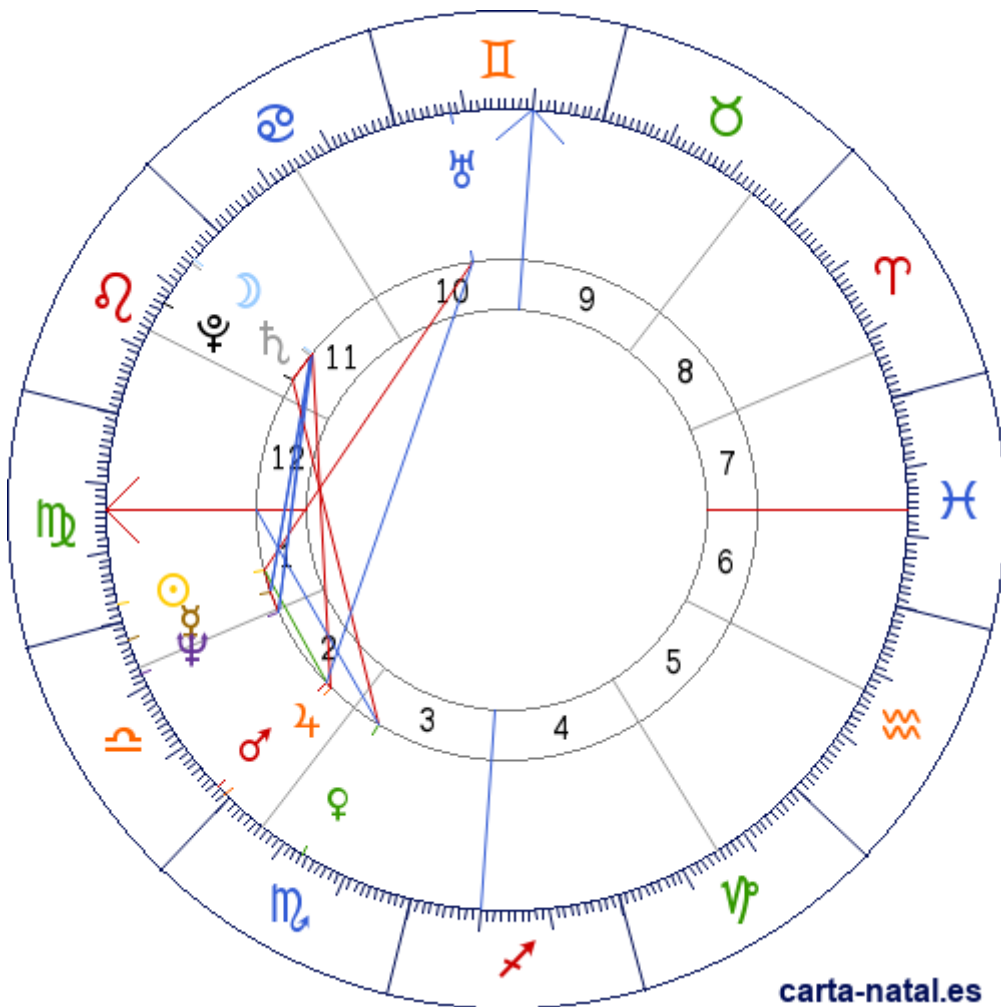

Carta natal

Giuseppe Bezza

21/09/1946 06:00:00 (CEST)

21/09/1946 04:00:00 UT

45:27:51N 09:11:22E

Tropical/geocéntrico

Carta eclíptica

Casas: Placidus

ARMC: 68°37'11.35596"

carta-natal.es

Generalidades

Casas (Placidus)

C 1 (AC)	♎	13°50'51"
C 2	♏	07°15'31"
C 3	♐	06°11'56"
C 4	♑	10°14'36"
C 5	♒	15°36'23"
C 6	♓	17°13'12"
C 7	♈	13°50'51"
C 8	♉	07°15'31"
C 9	♊	06°11'56"
C 10 (MC)	♋	10°14'36"
C 11	♌	15°36'23"
C 12	♍	17°13'12"

Planetas

♁	♎	27°33'58"	1
♁	♏	05°04'30"	11
♃	♏	02°45'43"	1
♀	♎	13°04'33"	3
♂	♏	27°37'48"	2
♄	♏	29°08'18"	2
♅	♏	05°44'18"	11
♆	♐	21°46'46"	10
♇	♏	07°57'12"	2
♇	♏	12°42'41"	11

Aspectos

♁	0°	♀	5.2° (S)
♁	30°	♂	0.06° (A)
♁	90°	♃	5.79° (S)
♁	60°	♀	2.31° (S)
♁	90°	♄	5.94° (S)
♁	0°	♅	0.66° (A)
♁	60°	♆	2.88° (A)
♁	0°	♇	7.64° (A)
♀	60°	♅	2.98° (A)
♀	0°	♆	5.19° (A)
♀	90°	♇	0.36° (S)
♀	60°	AC	0.77° (S)
♂	0°	♄	1.51° (A)
♂	120°	♃	5.85° (S)
♅	60°	♆	2.22° (A)