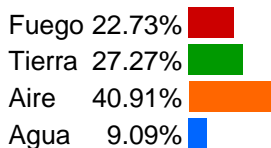

Generalidades

Casas (Placidus)

C 1 (AC)	♎	13°50'51"
C 2	♏	07°15'31"
C 3	♐	06°11'56"
C 4	♑	10°14'36"
C 5	♒	15°36'23"
C 6	♓	17°13'12"
C 7	♈	13°50'51"
C 8	♉	07°15'31"
C 9	♊	06°11'56"
C 10 (MC)	♋	10°14'36"
C 11	♌	15°36'23"
C 12	♍	17°13'12"

Planetas

♁	♎	27°33'58"	1
♁	♏	05°04'30"	11
♃	♏	02°45'43"	1
♀	♎	13°04'33"	3
♂	♏	27°37'48"	2
♄	♏	29°08'18"	2
♅	♏	05°44'18"	11
♆	♐	21°46'46"	10
♇	♏	07°57'12"	2
♇	♏	12°42'41"	11

Aspectos

♁	0°	♀	5.2° (S)
♁	30°	♂	0.06° (A)
♁	90°	♃	5.79° (S)
♁	60°	♀	2.31° (S)
♁	90°	♄	5.94° (S)
♁	0°	♅	0.66° (A)
♁	60°	♆	2.88° (A)
♁	0°	♇	7.64° (A)
♀	60°	♅	2.98° (A)
♀	0°	♆	5.19° (A)
♀	90°	♇	0.36° (S)
♀	60°	AC	0.77° (S)
♂	0°	♄	1.51° (A)
♂	120°	♃	5.85° (S)
♅	60°	♆	2.22° (A)