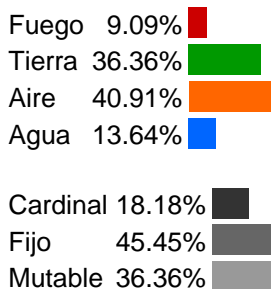

Carta natal

T. Patrick Davis

30/01/1927 20:11:00 (CST)
31/01/1927 02:11:00 UT

39:06:51N 94:37:39W

Tropical/geocéntrico
Carta eclíptica
Casas: Placidus

ARMC: 67°25'47.77284"

carta-natal.es

Generalidades

Casas (Placidus)

C 1 (AC)	♈	11°50'54"
C 2	♉	06°33'16"
C 3	♊	05°59'09"
C 4	♋	09°07'37"
C 5	♌	12°58'27"
C 6	♍	14°17'02"
C 7	♎	11°50'54"
C 8	♏	06°33'16"
C 9	♐	05°59'09"
C 10 (MC)	♑	09°07'37"
C 11	♒	12°58'27"
C 12	♓	14°17'02"