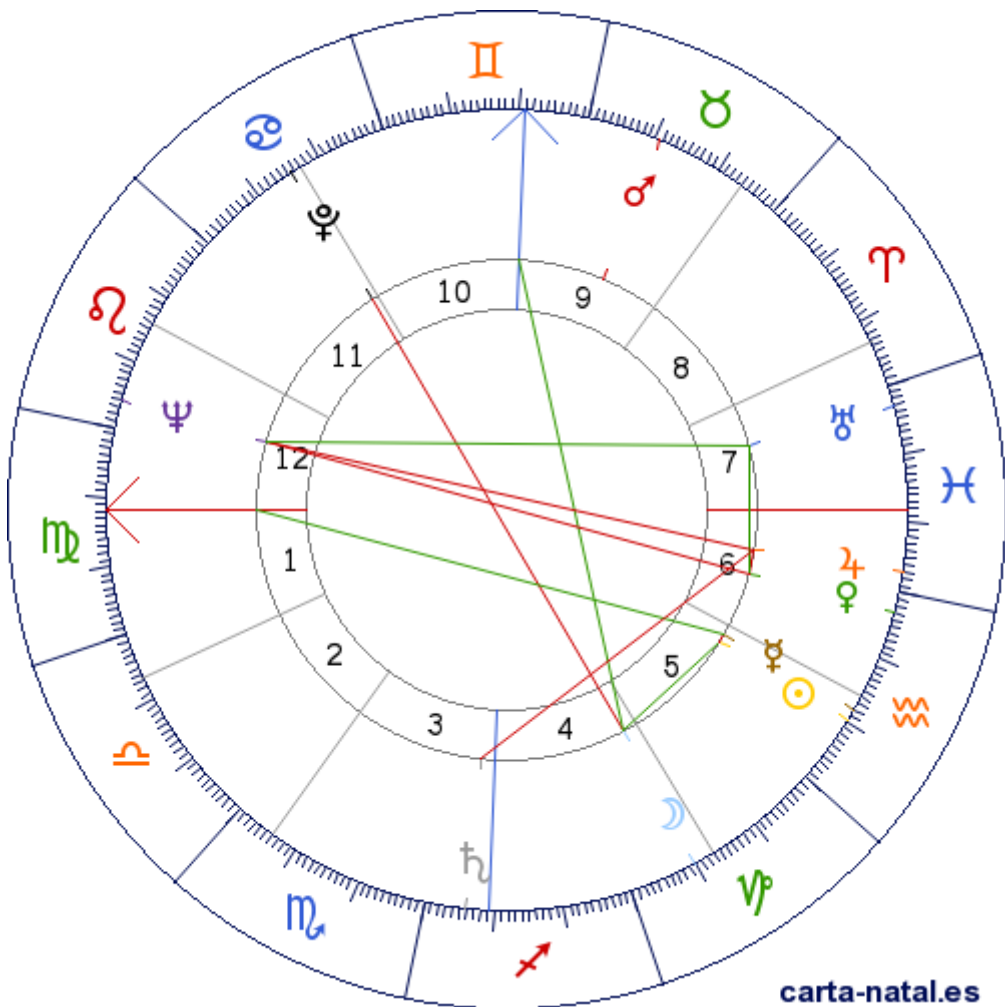

Carta natal

T. Patrick Davis

30/01/1927 20:11:00 (CST)
31/01/1927 02:11:00 UT

39:06:51N 94:37:39W

Tropical/geocéntrico
Carta eclíptica
Casas: Placidus

ARMC: 67°25'47.77284"

carta-natal.es

Generalidades

Casas (Placidus)

C 1 (AC)	♈	11°50'54"
C 2	♉	06°33'16"
C 3	♊	05°59'09"
C 4	♋	09°07'37"
C 5	♌	12°58'27"
C 6	♍	14°17'02"
C 7	♎	11°50'54"
C 8	♏	06°33'16"
C 9	♐	05°59'09"
C 10 (MC)	♑	09°07'37"
C 11	♒	12°58'27"
C 12	♓	14°17'02"

Planetas

♁	♑	10°12'27"	5
☾	♋	09°44'52"	4 » 5
☿	♓	11°59'28"	5 » 6
♀	♍	27°03'50"	6
♂	♐	19°21'58"	9
♃	♎	02°51'49"	6
♄	♏	05°56'37"	3 » 4
♅	♒	26°49'23"	7
♆	♒	26°01'53" <u>R</u>	12
♇	♒	14°21'44" <u>R</u>	11

Aspectos

♁	30°	☾	0.46° (A)
♁	0°	♀	1.78° (S)
☾	180°	☿	4.61° (A)
☾	150°	MC	0.62° (A)
♀	150°	AC	0.14° (A)
♀	0°	♃	5.8° (A)
♀	30°	♅	0.24° (S)
♀	180°	♆	1.03° (S)
♃	90°	♄	3.08° (A)
♃	180°	♆	6.83° (S)
♅	150°	♆	0.79° (S)