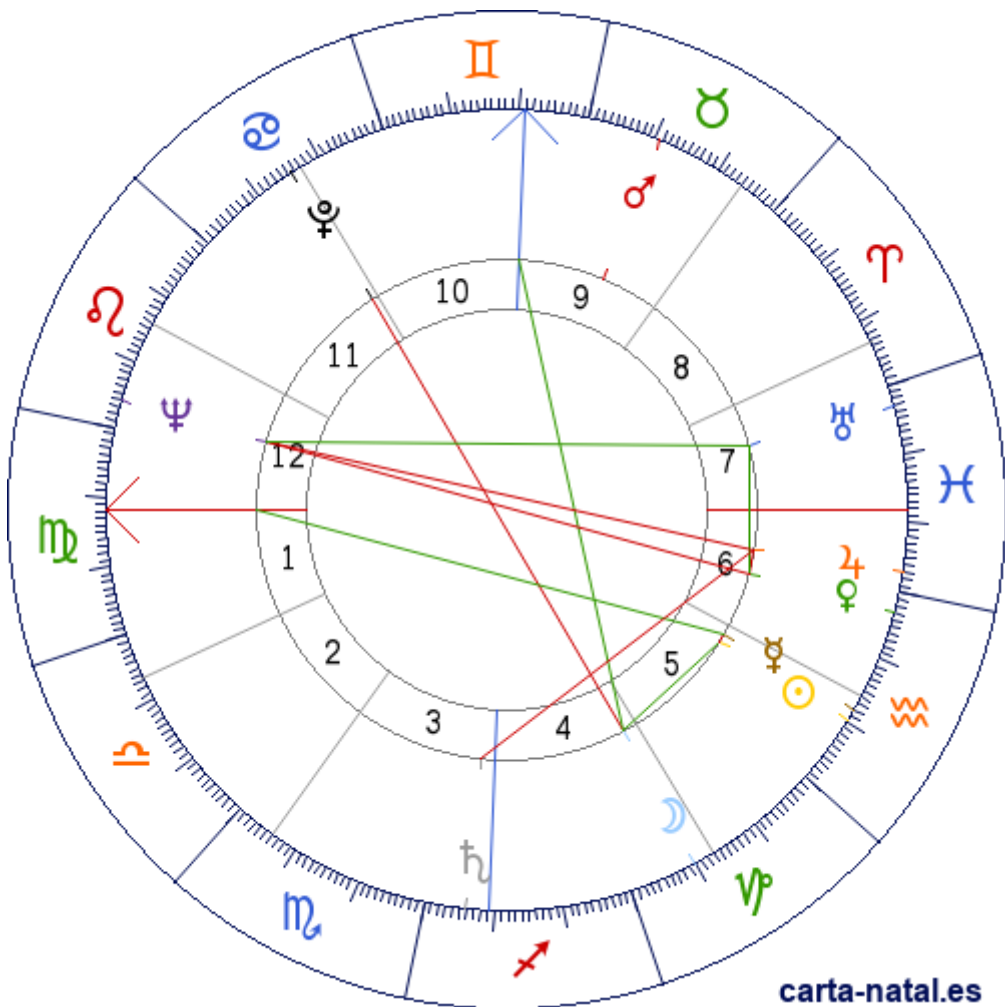

Carta natal

T. Patrick Davis

30/01/1927 20:11:00 (CST)
31/01/1927 02:11:00 UT

39:06:51N 94:37:39W

Tropical/geocéntrico
Carta eclíptica
Casas: Placidus

ARMC: 67°25'47.77284"

Generalidades

Casas (Placidus)

C 1 (AC)	♌	11°50'54"
C 2	♍	06°33'16"
C 3	♎	05°59'09"
C 4	♏	09°07'37"
C 5	♐	12°58'27"
C 6	♑	14°17'02"
C 7	♒	11°50'54"
C 8	♓	06°33'16"
C 9	♈	05°59'09"
C 10 (MC)	♉	09°07'37"
C 11	♊	12°58'27"
C 12	♋	14°17'02"

Planetas

☉	♍	10°12'27"	5
☾	♌	09°44'52"	4 » 5
☿	♎	11°59'28"	5 » 6
♀	♍	27°03'50"	6
♂	♏	19°21'58"	9
♃	♈	02°51'49"	6
♄	♏	05°56'37"	3 » 4
♅	♈	26°49'23"	7
♆	♏	26°01'53" <u>R</u>	12
♇	♎	14°21'44" <u>R</u>	11

Aspectos

☉	30°	☾	0.46° (A)
☉	0°	♀	1.78° (S)
☾	180°	☿	4.61° (A)
☾	150°	MC	0.62° (A)
♀	150°	AC	0.14° (A)
♀	0°	♃	5.8° (A)
♀	30°	♅	0.24° (S)
♀	180°	♆	1.03° (S)
♃	90°	♄	3.08° (A)
♃	180°	♆	6.83° (S)
♅	150°	♆	0.79° (S)