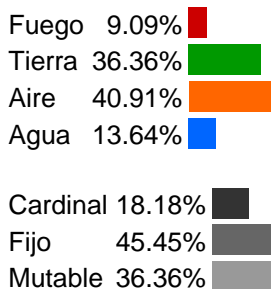

Carta natal

T. Patrick Davis

30/01/1927 20:11:00 (CST)
31/01/1927 02:11:00 UT

39:06:51N 94:37:39W

Tropical/geocéntrico
Carta eclíptica
Casas: Placidus

ARMC: 67°25'47.77284"

Generalidades

Casas (Placidus)

C 1 (AC)	♌	11°50'54"
C 2	♍	06°33'16"
C 3	♎	05°59'09"
C 4	♏	09°07'37"
C 5	♐	12°58'27"
C 6	♑	14°17'02"
C 7	♒	11°50'54"
C 8	♓	06°33'16"
C 9	♈	05°59'09"
C 10 (MC)	♉	09°07'37"
C 11	♊	12°58'27"
C 12	♋	14°17'02"