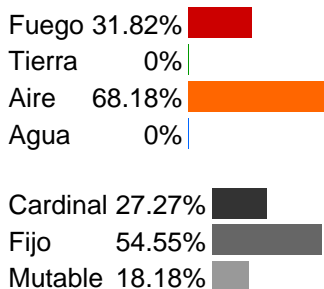

Carta natal

Leó Szilárd

11/02/1898 15:00:00 (CET)

11/02/1898 14:00:00 UT

47:29:53N 19:02:24E

Tropical/geocéntrico

Carta eclíptica

Casas: Placidus

ARMC: 10°41'30.85764"

carta-natal.es

Generalidades

Casas (Placidus)

C 1 (AC)	♈	01°35'59"
C 2	♈	19°34'20"
C 3	♌	11°53'20"
C 4	♌	11°37'47"
C 5	♍	19°57'02"
C 6	♍	29°34'06"
C 7	♎	01°35'59"
C 8	♎	19°34'20"
C 9	♏	11°53'20"
C 10 (MC)	♏	11°37'47"
C 11	♐	19°57'02"
C 12	♐	29°34'06"