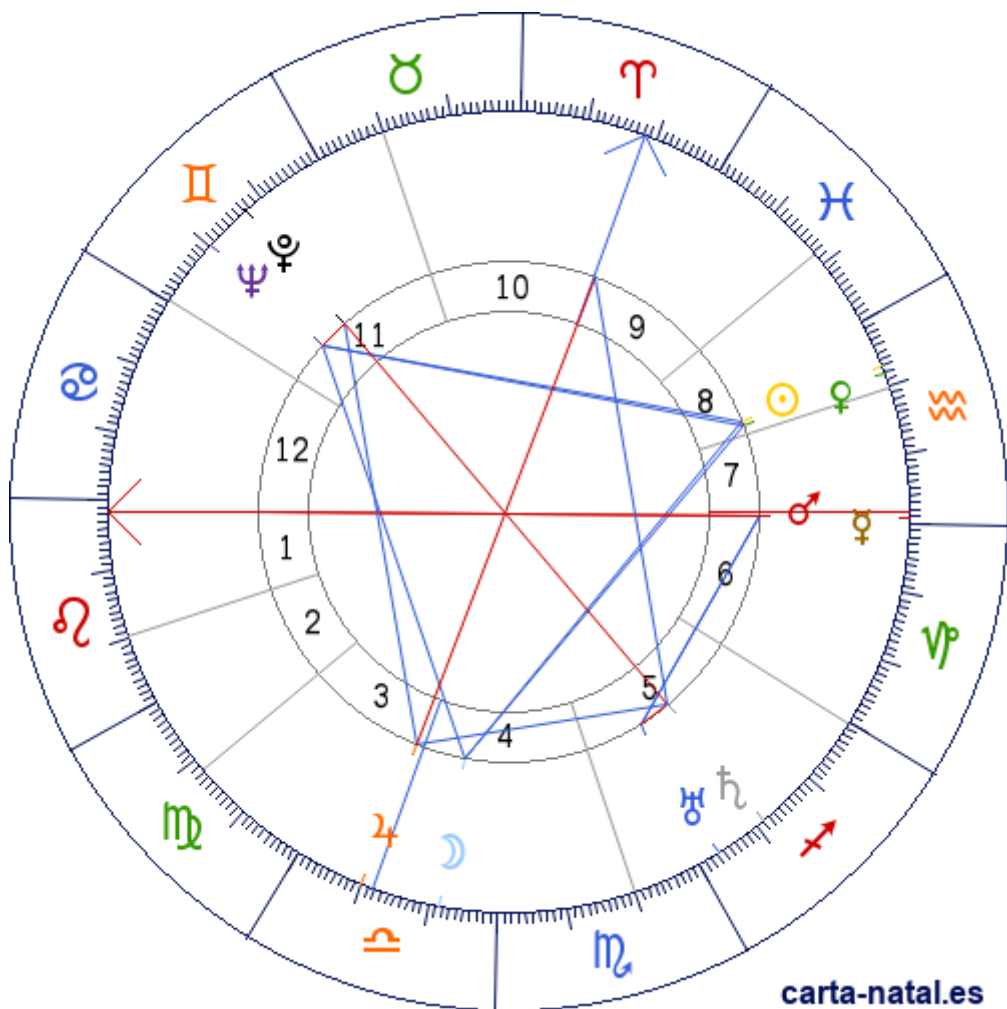

Carta natal

Leó Szilárd

11/02/1898 15:00:00 (CET)

11/02/1898 14:00:00 UT

47:29:53N 19:02:24E

Tropical/geocéntrico

Carta eclíptica

Casas: Placidus

ARMC: 10°41'30.85764"

carta-natal.es

Generalidades

Casas (Placidus)

C 1 (AC)	♈	01°35'59"
C 2	♈	19°34'20"
C 3	♌	11°53'20"
C 4	♌	11°37'47"
C 5	♍	19°57'02"
C 6	♍	29°34'06"
C 7	♎	01°35'59"
C 8	♎	19°34'20"
C 9	♏	11°53'20"
C 10 (MC)	♏	11°37'47"
C 11	♐	19°57'02"
C 12	♐	29°34'06"

Planetas

☉	♎	22°54'56"	8
☾	♌	21°28'44"	4
♀	♎	00°38'14"	6 » 7
♀	♎	21°51'12"	8
♂	♎	00°43'50"	6 » 7
♃	♌	09°46'28"R	3 » 4
♅	♏	11°05'07"	5
♁	♏	03°16'33"	5
♄	♌	19°49'11"R	11
♆	♌	12°45'38"R	11

Aspectos

☉	120°	☾	1.44° (A)
☉	0°	♀	1.06° (A)
☉	120°	♄	3.1° (S)
☾	120°	♀	0.37° (A)
☾	120°	♄	1.66° (S)
♀	0°	♂	0.09° (A)
♀	60°	♁	2.64° (A)
♀	180°	AC	0.96° (S)
♀	120°	♄	2.03° (S)
♂	60°	♁	2.55° (A)
♂	180°	AC	0.87° (S)
♃	60°	♅	1.31° (S)
♃	120°	♆	2.99° (S)
♃	180°	MC	1.86° (S)
♅	0°	♁	7.81° (S)

♃	180°	♍	1.68° (A)
♃	120°	MC	0.54° (S)
♃	0°	♍	7.06° (A)