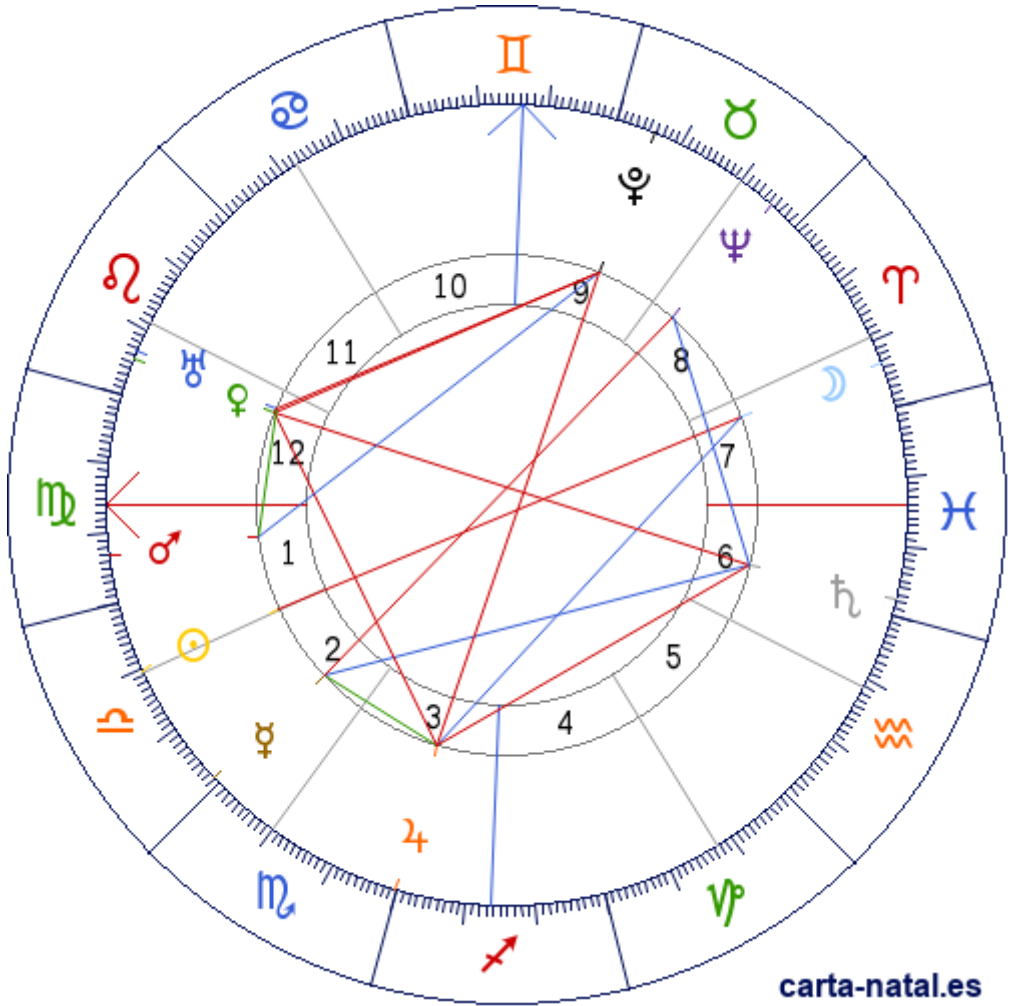

Carta natal

Salvador Giner Gómis

03/10/1876 04:00:00 (LMT)
03/10/1876 03:57:56 UT

40:48:00N 00:31:00E

Tropical/geocéntrico
Carta eclíptica
Casas: Placidus

ARMC: 72°12'5.18472"

Generalidades

Fuego 27.27%
 Tierra 31.82%
 Aire 31.82%
 Agua 9.09%

Cardinal 36.36%
 Fijo 27.27%
 Mutable 36.36%

carta-natal.es

Casas (Placidus)		
C 1 (AC)	♈	15°54'05"
C 2	♉	10°37'57"
C 3	♊	10°11'45"
C 4	♋	13°35'24"
C 5	♌	17°37'59"
C 6	♍	18°48'36"
C 7	♎	15°54'05"
C 8	♏	10°37'57"
C 9	♐	10°11'45"
C 10 (MC)	♑	13°35'24"
C 11	♒	17°37'59"
C 12	♓	18°48'36"

Planetas			
☉	♉	10°16'36"	1 » 2
☾	♈	06°44'06"	7 » 8
☿	♊	28°51'56" R	2
♀	♏	24°26'50"	12
♂	♌	23°07'33"	1
♃	♊	29°45'55"	3
♄	♐	02°14'38" R	6
♅	♏	23°16'18"	12
♆	♊	04°32'30" R	8
♇	♊	24°19'22" R	9

Aspectos			
☉	180°	☾	3.54° (A)
☾	120°	♄	6.97° (S)
♀	30°	♄	0.9° (S)
♀	120°	♁	3.38° (S)
♀	180°	♃	5.68° (S)
♀	90°	♄	5.32° (A)
♀	180°	♁	7.8° (A)
♀	0°	♅	1.18° (S)
♀	90°	♆	0.12° (S)
♂	30°	♅	0.15° (A)
♂	120°	♆	1.2° (A)
♄	90°	♁	2.48° (A)
♄	180°	♆	5.44° (S)
♁	60°	♃	2.3° (S)
♅	90°	♆	1.05° (A)