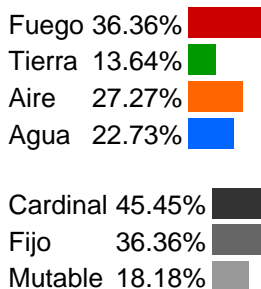

**Carta natal**

**Jean Reno**

30/07/1948 05:00:00 (+00)  
30/07/1948 05:00:00 UT

33:35:34N 07:37:09W

Tropical/geocéntrico  
Carta eclíptica  
Casas: Placidus

ARMC: 15°07'21.9162"

carta-natal.es

Generalidades

**Casas (Placidus)**

C 1 (AC)		27°33'06"
C 2		19°31'25"
C 3		15°14'41"
C 4		16°24'49"
C 5		21°45'08"
C 6		26°34'08"
C 7		27°33'06"
C 8		19°31'25"
C 9		15°14'41"
C 10 (MC)		16°24'49"
C 11		21°45'08"
C 12		26°34'08"

**Planetas**

		06°55'18"	1
		18°02'37"	10 » 11
		23°24'01"	12
		28°02'24"	12
		07°40'27"	3
		19°32'18"R	5
		23°36'48"	2
		28°42'41"	12
		10°36'36"	3
		14°19'36"	1

**Aspectos**

	60°		0.75° (A)
	60°		3.69° (A)
	0°		7.41° (A)
	150°		1.49° (A)
	90°		5.57° (A)
	90°		3.72° (S)
	30°		0.21° (A)
	0°		0.67° (A)
	30°	AC	0.49° (A)
	0°		2.94° (A)
	120°		4.07° (S)
	120°		5.21° (A)
	60°		3.72° (S)