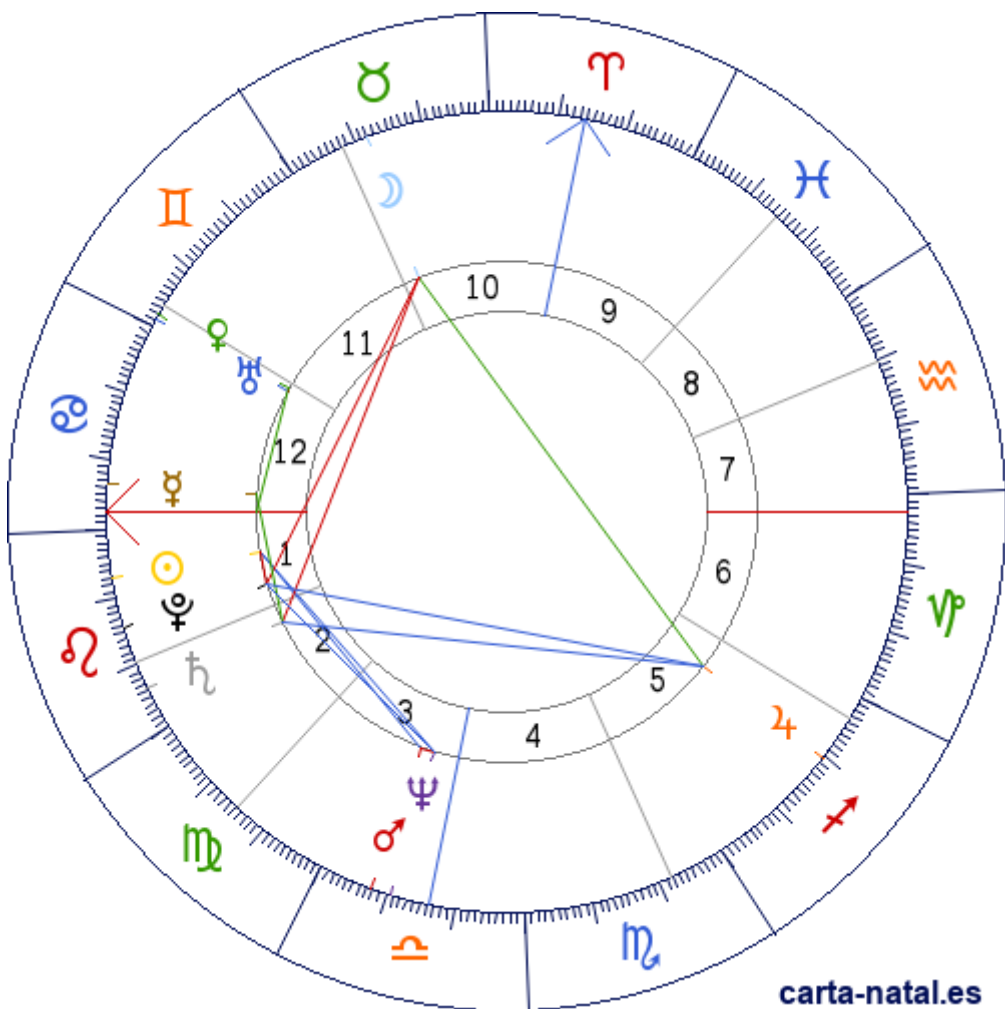

**Carta natal**

**Jean Reno**

30/07/1948 05:00:00 (+00)  
30/07/1948 05:00:00 UT

33:35:34N 07:37:09W

Tropical/geocéntrico  
Carta eclíptica  
Casas: Placidus

ARMC: 15°07'21.9162"

carta-natal.es

Generalidades

**Casas (Placidus)**

C 1 (AC)		27°33'06"
C 2		19°31'25"
C 3		15°14'41"
C 4		16°24'49"
C 5		21°45'08"
C 6		26°34'08"
C 7		27°33'06"
C 8		19°31'25"
C 9		15°14'41"
C 10 (MC)		16°24'49"
C 11		21°45'08"
C 12		26°34'08"

**Planetas**

		06°55'18"	1
		18°02'37"	10 » 11
		23°24'01"	12
		28°02'24"	12
		07°40'27"	3
		19°32'18"R	5
		23°36'48"	2
		28°42'41"	12
		10°36'36"	3
		14°19'36"	1

**Aspectos**

	60°		0.75° (A)
	60°		3.69° (A)
	0°		7.41° (A)
	150°		1.49° (A)
	90°		5.57° (A)
	90°		3.72° (S)
	30°		0.21° (A)
	0°		0.67° (A)
	30°	AC	0.49° (A)
	0°		2.94° (A)
	120°		4.07° (S)
	120°		5.21° (A)
	60°		3.72° (S)