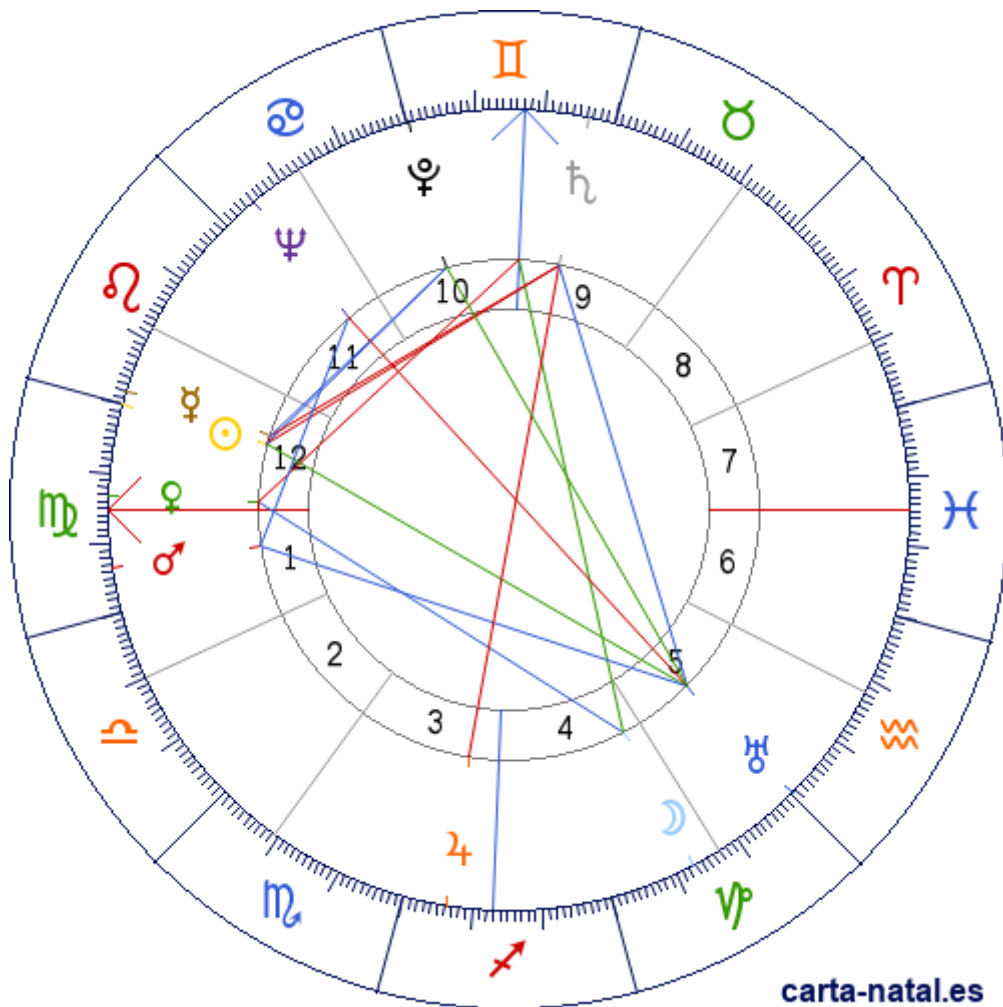

Carta natal

Gene Kelly

23/08/1912 07:00:00 (EST)

23/08/1912 12:00:00 UT

40:26:26N 79:59:45W

Tropical/geocéntrico

Carta eclíptica

Casas: Placidus

ARMC: 71°24'49.63896"

carta-natal.es

Generalidades

Casas (Placidus)

C 1 (AC)	♋	15°13'41"
C 2	♌	09°58'21"
C 3	♍	09°31'08"
C 4	♎	12°51'20"
C 5	♏	16°50'45"
C 6	♐	18°02'36"
C 7	♑	15°13'41"
C 8	♒	09°58'21"
C 9	♓	09°31'08"
C 10 (MC)	♈	12°51'20"
C 11	♉	16°50'45"
C 12	♊	18°02'36"

Planetas

♁	♋	29°57'32"	12
♁	♏	12°36'47"	4
♀	♋	27°55'49" _R	12
♀	♋	13°17'14"	12 » 1
♂	♋	23°26'59"	1
♄	♎	06°12'35"	3
♃	♈	03°36'03"	9
♆	♐	00°21'50" _R	5
♅	♉	24°51'02"	11
♇	♈	29°48'33"	10

Aspectos

♁	0°	♀	2.03° (S)
♁	90°	♃	3.64° (A)
♁	150°	♆	0.41° (A)
♁	60°	♀	0.15° (S)
♁	120°	♀	0.67° (A)
♁	150°	MC	0.24° (S)
♀	90°	♃	5.67° (S)
♀	60°	♀	1.88° (S)
♀	0°	AC	1.94° (S)
♀	90°	MC	0.43° (A)
♂	120°	♆	6.91° (A)
♂	60°	♅	1.4° (A)
♄	180°	♃	2.61° (S)
♃	120°	♆	3.24° (S)
♆	180°	♅	5.51° (A)