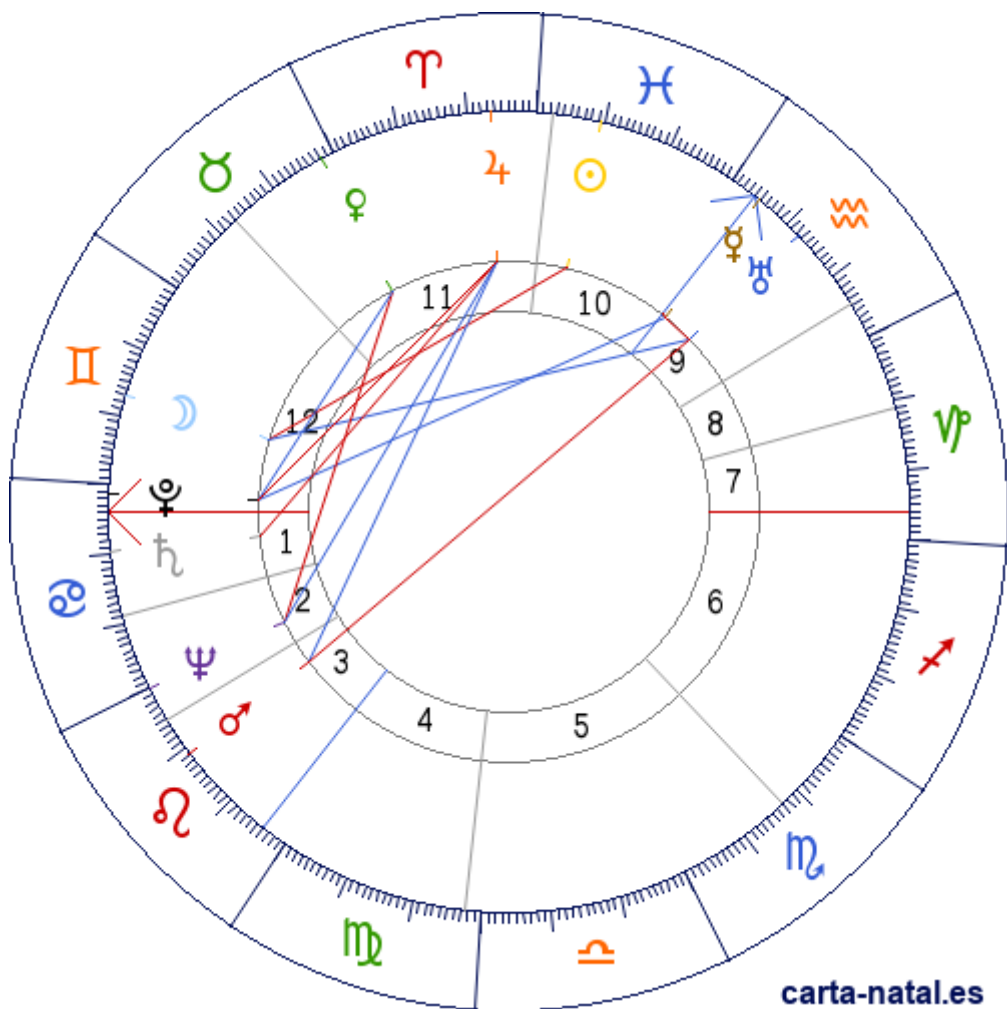

Carta natal

Harold Wilson

11/03/1916 10:45:00 (GMT)
11/03/1916 10:45:00 UT

53:38:57N 01:47:03W

Tropical/geocéntrico
Carta eclíptica
Casas: Placidus

ARMC: 328°13'39.22176"

carta-natal.es

Generalidades

Casas (Placidus)

C 1 (AC)	♈	03°53'03"
C 2	♈	18°59'17"
C 3	♏	05°09'43"
C 4	♏	25°58'32"
C 5	♌	27°35'45"
C 6	♌	16°57'49"
C 7	♍	03°53'03"
C 8	♍	18°59'17"
C 9	♎	05°09'43"
C 10 (MC)	♎	25°58'32"
C 11	♐	27°35'45"
C 12	♏	16°57'49"

Planetas

☉	♈	20°32'43"	10
☾	♏	17°00'43"	12
♀	♎	25°07'14"	9 » 10
♀	♏	01°47'16"	11
♂	♏	10°58'43" <u>R</u>	3
♃	♈	06°26'10"	11
♁	♈	09°32'38" <u>E</u>	1
♁	♎	17°36'32"	9
♅	♏	00°06'49" <u>R</u>	2
♁	♈	01°14'19" <u>E</u>	12 » 1

Aspectos

☉	90°	☾	3.53° (A)
☾	120°	♁	0.6° (A)
♀	0°	♁	7.51° (S)
♀	120°	♁	6.12° (A)
♀	0°	MC	0.86° (S)
♀	90°	♅	1.67° (S)
♀	60°	♁	0.55° (S)
♂	120°	♃	4.54° (A)
♂	180°	♁	6.63° (S)
♃	90°	♁	3.11° (A)
♃	120°	♅	6.32° (S)
♃	90°	♁	5.2° (S)