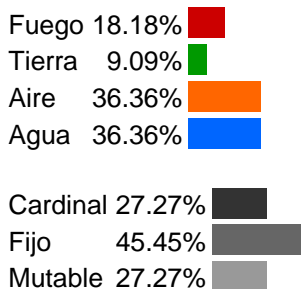

Carta natal

Harold Wilson

11/03/1916 10:45:00 (GMT)
11/03/1916 10:45:00 UT

53:38:57N 01:47:03W

Tropical/geocéntrico
Carta eclíptica
Casas: Placidus

ARMC: 328°13'39.22176"

carta-natal.es

Generalidades

Casas (Placidus)

C 1 (AC)	♈	03°53'03"
C 2	♈	18°59'17"
C 3	♏	05°09'43"
C 4	♏	25°58'32"
C 5	♌	27°35'45"
C 6	♌	16°57'49"
C 7	♍	03°53'03"
C 8	♍	18°59'17"
C 9	♎	05°09'43"
C 10 (MC)	♎	25°58'32"
C 11	♐	27°35'45"
C 12	♏	16°57'49"