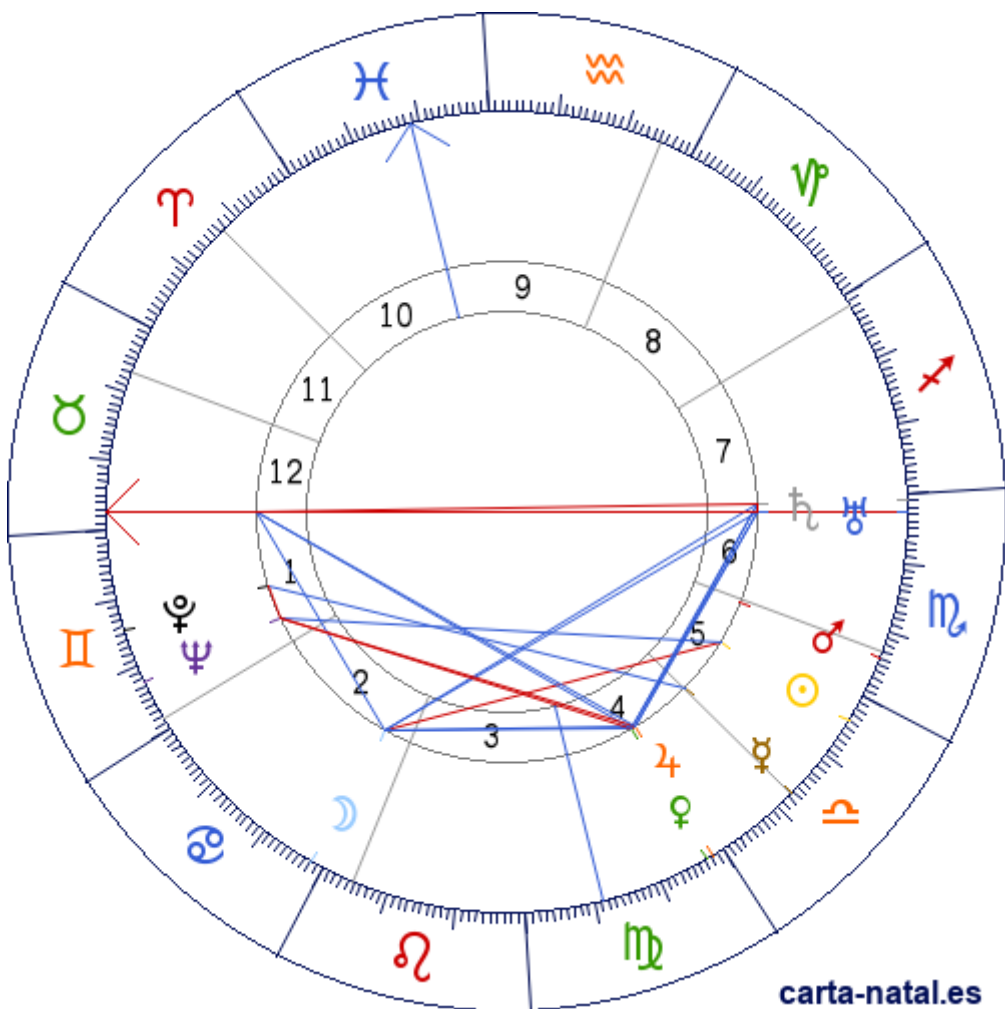

Carta natal

Luis Vargas Rosas

18/10/1897 21:00:00 (LMT)

19/10/1897 01:52:36 UT

40:34:00S 73:09:00W

Tropical/geocéntrico

Carta eclíptica

Casas: Placidus

ARMC: 342°48'13.95468"

carta-natal.es

Generalidades

Casas (Placidus)

C 1 (AC)	♈	27°21'24"
C 2	♉	28°25'03"
C 3	♊	04°42'39"
C 4	♋	11°21'30"
C 5	♌	12°23'48"
C 6	♍	07°00'59"
C 7	♎	27°21'24"
C 8	♏	28°25'03"
C 9	♐	04°42'39"
C 10 (MC)	♑	11°21'30"
C 11	♒	12°23'48"
C 12	♓	07°00'59"

Planetas

☉	♌	25°57'19"	5
☾	♌	28°10'31"	2
☿	♌	12°43'48"	5
♀	♌	27°17'25"	4
♂	♌	06°04'44"	5 » 6
♃	♌	28°17'28"	4
♄	♌	29°03'23"	7
♅	♌	27°20'08"	6 » 7
♆	♉	22°23'51"R	1
♇	♉	14°30'54"R	1

Aspectos

☉	90°	☾	2.22° (S)
☉	120°	♄	3.56° (S)
☾	60°	♀	0.88° (S)
☾	60°	♃	0.12° (A)
☾	120°	♁	0.88° (A)
☾	120°	♄	0.84° (S)
☾	60°	AC	0.82° (A)
♀	120°	♁	1.78° (A)
♀	0°	♃	1° (A)
♀	60°	♁	1.77° (A)
♀	60°	♄	0.05° (A)
♀	90°	♄	4.89° (S)
♀	120°	AC	0.07° (S)
♃	60°	♁	0.77° (A)
♃	60°	♄	0.96° (S)

♄	90°	♁	5.89° (S)
♄	120°	AC	0.93° (A)
♃	0°	♁	1.72° (S)
♃	180°	AC	1.7° (A)
♁	180°	AC	0.02° (S)
♁	0°	♁	7.88° (A)