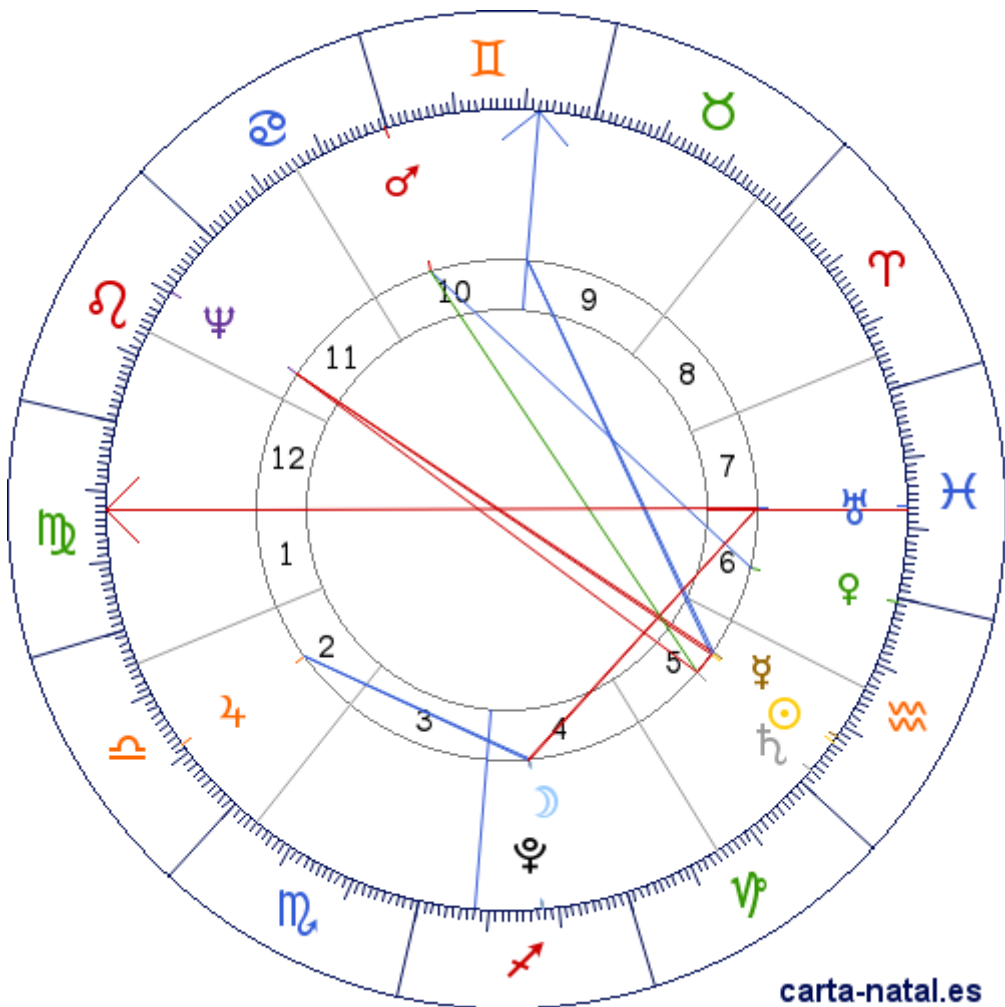

**Carta natal**

**Wolfgang Amadeus Mozart**

27/01/1756 20:00:00 (LMT)  
27/01/1756 19:07:49 UT

47:47:58N 13:02:38E

Tropical/geocéntrico  
Carta eclíptica  
Casas: Placidus

ARMC: 66°26'47.79996"

carta-natal.es

**Planetas**

☉	♋	07°23'02"	5
☾	♋	17°47'34"	4
☿	♋	08°08'20"	5
♀	♌	29°19'14"	6
♂	♌	00°19'38" <u>R</u>	10
♃	♌	18°30'57"	2
♄	♌	01°59'18"	5
♅	♌	13°11'38"	7
♆	♌	09°38'08" <u>R</u>	11
♇	♌	17°45'56"	4

**Aspectos**