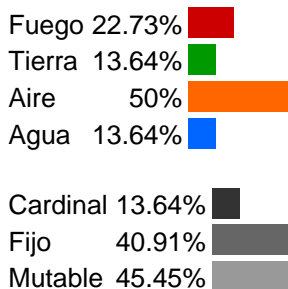

**Carta natal**

**Wolfgang Amadeus Mozart**

27/01/1756 20:00:00 (LMT)  
27/01/1756 19:07:49 UT

47:47:58N 13:02:38E

Tropical/geocéntrico  
Carta eclíptica  
Casas: Placidus

ARMC: 66°26'47.79996"

carta-natal.es

Generalidades

**Casas (Placidus)**

C 1 (AC)	♌	12°39'46"
C 2	♍	05°19'34"
C 3	♎	03°51'08"
C 4	♏	08°12'20"
C 5	♐	14°21'57"
C 6	♑	16°15'31"
C 7	♒	12°39'46"
C 8	♓	05°19'34"
C 9	♈	03°51'08"
C 10 (MC)	♉	08°12'20"
C 11	♊	14°21'57"
C 12	♋	16°15'31"