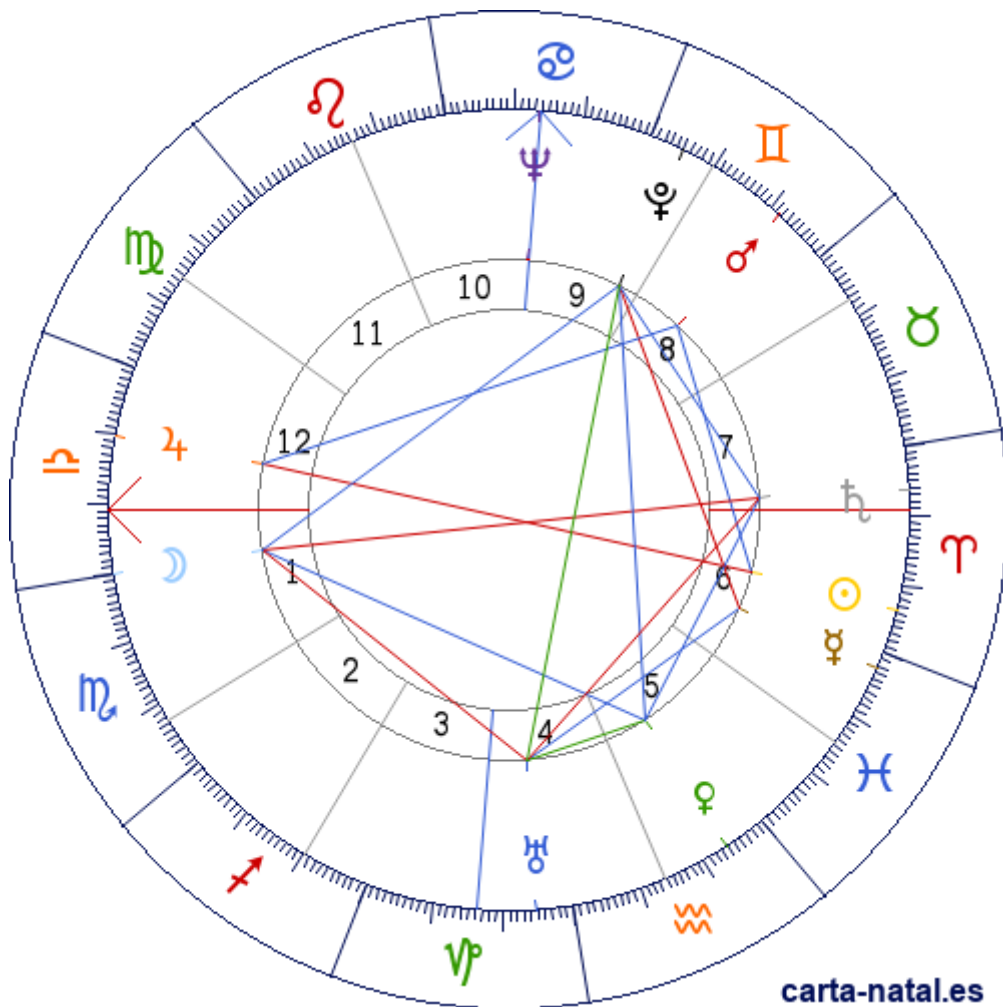

**Carta natal**

**Miguel Mujica Gallo**

27/03/1910 19:00:00 (/05)  
28/03/1910 00:00:00 UT

12:02:35S 77:01:42W

Tropical/geocéntrico  
Carta eclíptica  
Casas: Placidus

ARMC: 107°30'5.427"

**Generalidades**

**Casas (Placidus)**

C 1 (AC)	♈	20°50'24"
C 2	♉	22°37'41"
C 3	♊	20°06'40"
C 4	♋	16°08'03"
C 5	♌	13°48'35"
C 6	♍	15°32'13"
C 7	♎	20°50'24"
C 8	♏	22°37'41"
C 9	♐	20°06'40"
C 10 (MC)	♑	16°08'03"
C 11	♒	13°48'35"
C 12	♓	15°32'13"

**Planetas**

☉	♈	06°26'08"	6
☾	♋	29°56'42"	1
☿	♌	27°33'32"	6
♀	♌	23°46'45"	5
♂	♌	08°25'26"	8
♃	♌	10°04'27" <u>R</u>	12
♄	♌	23°42'29"	7
♅	♌	24°45'41"	4
♆	♌	16°32'14" <u>E</u>	10
♇	♌	24°54'21"	9

**Aspectos**

☉	60°	♂	1.99° (A)
☉	180°	♃	3.64° (A)
☾	120°	♀	6.17° (S)
☾	180°	♄	6.24° (S)
☾	90°	♅	5.18° (S)
☾	120°	♀	5.04° (S)
♀	60°	♅	2.8° (S)
♀	90°	♀	2.65° (S)
♀	60°	♄	0.07° (S)
♀	30°	♅	0.98° (A)
♀	120°	♀	1.13° (A)
♂	120°	♃	1.65° (A)
♄	90°	♅	1.05° (A)
♄	60°	♀	1.2° (A)
♅	150°	♀	0.14° (A)