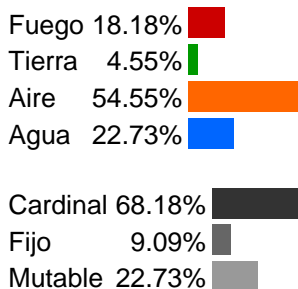

**Carta natal**

**Miguel Mujica Gallo**

27/03/1910 19:00:00 (/05)  
28/03/1910 00:00:00 UT

12:02:35S 77:01:42W

Tropical/geocéntrico  
Carta eclíptica  
Casas: Placidus

ARMC: 107°30'5.427"

**Generalidades**

**Casas (Placidus)**

C 1 (AC)	♈	20°50'24"
C 2	♉	22°37'41"
C 3	♊	20°06'40"
C 4	♋	16°08'03"
C 5	♌	13°48'35"
C 6	♍	15°32'13"
C 7	♎	20°50'24"
C 8	♏	22°37'41"
C 9	♐	20°06'40"
C 10 (MC)	♑	16°08'03"
C 11	♒	13°48'35"
C 12	♓	15°32'13"