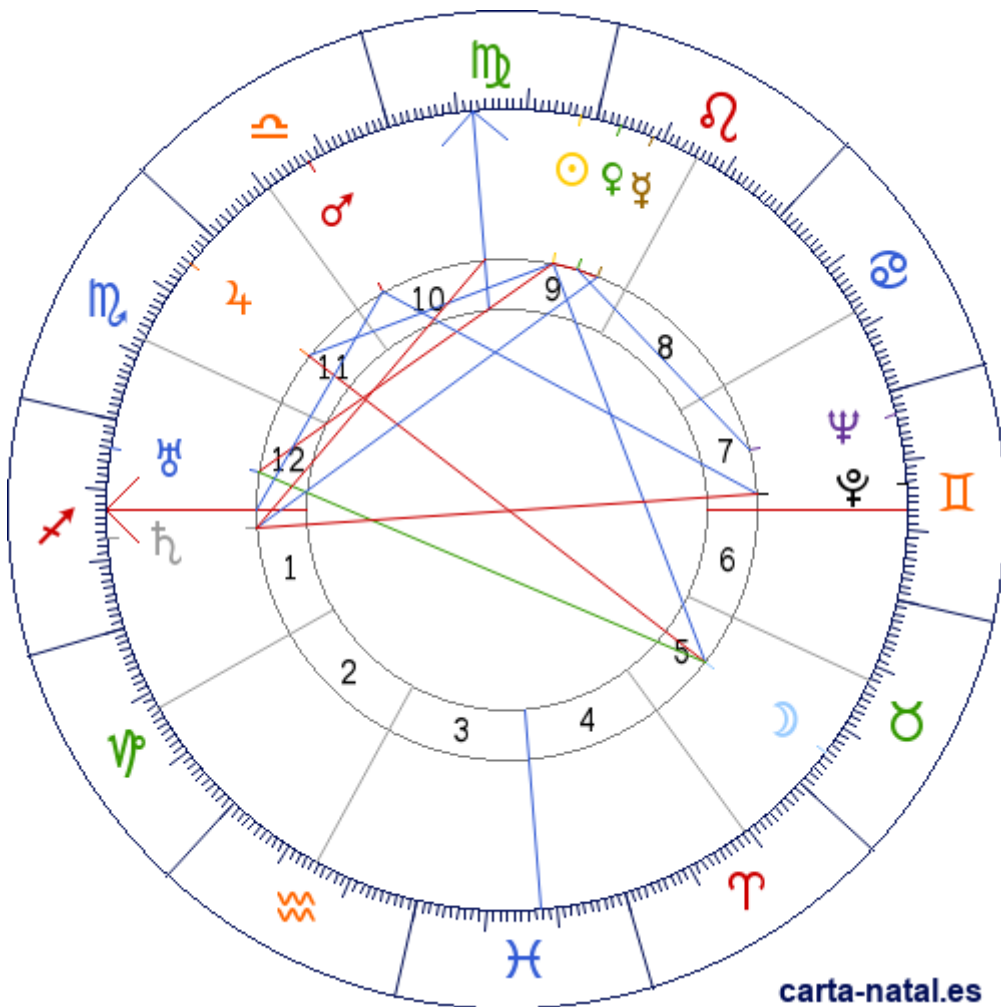

Carta natal

Rufino Tamayo

25/08/1899 13:00:00 (LMT)

25/08/1899 19:30:43 UT

17:16:09N 97:40:50W

Tropical/geocéntrico

Carta eclíptica

Casas: Placidus

ARMC: 168°50'23.62164"

carta-natal.es

Generalidades

Fuego 40.91%

Tierra 36.36%

Aire 18.18%

Agua 4.55%

Cardinal 9.09%

♄ ♉ 26°41'03" 7

♁ ♉ 16°37'18" 7

Aspectos

☉ 120° ☾ 3.32° (S)

☉ 0° ♀ 5.84° (A)

☉ 60° ♃ 2.77° (A)

☉ 90° ♁ 1.73° (A)

☾ 180° ♃ 0.56° (S)