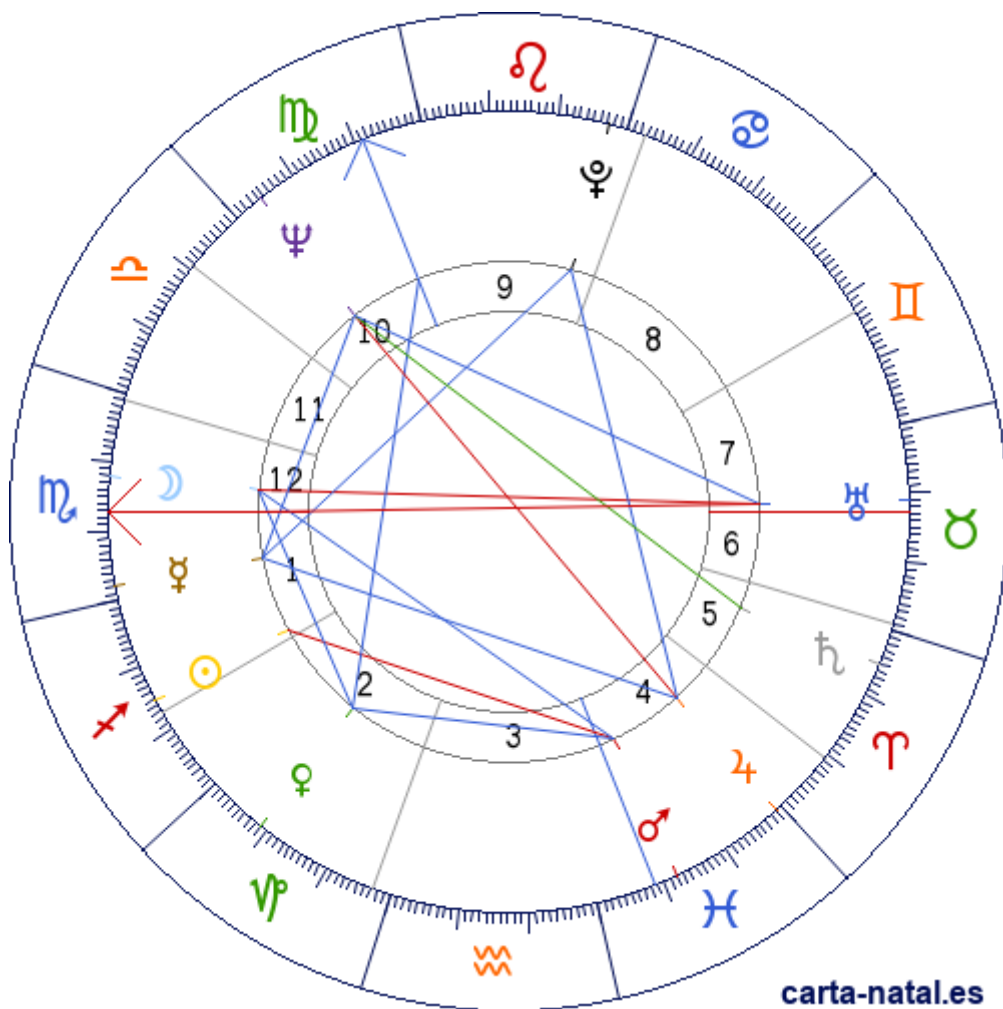

Carta natal

James Galway

08/12/1939 06:00:00 (GMT)

08/12/1939 06:00:00 UT

54:35:00N 05:56:00W

Tropical/geocéntrico

Carta eclíptica

Casas: Placidus

ARMC: 160°09'55.04004"

carta-natal.es

Generalidades

Casas (Placidus)

C 1 (AC)	♍	17°12'33"
C 2	♈	17°05'52"
C 3	♍	27°24'35"
C 4	♊	08°32'13"
C 5	♈	09°11'57"
C 6	♌	00°54'43"
C 7	♌	17°12'33"
C 8	♎	17°05'52"
C 9	♏	27°24'35"
C 10 (MC)	♍	08°32'13"
C 11	♎	09°11'57"
C 12	♍	00°54'43"

Planetas

☉	♈	15°14'31"	1 » 2
☾	♎	12°05'51"	12
♀	♎	27°43'39" <u>E</u>	1
♀	♍	08°46'51"	2
♂	♊	12°02'16"	4
♃	♊	29°10'40"	4
♄	♈	24°46'21" <u>R</u>	5
♅	♌	18°57'41" <u>R</u>	7
♆	♍	25°23'56"	10
♁	♏	02°40'14" <u>R</u>	9

Aspectos

☉	90°	♂	3.2° (S)
☾	60°	♀	3.32° (S)
☾	120°	♂	0.06° (S)
☾	180°	♁	6.86° (A)
♀	120°	♃	1.45° (S)
♀	60°	♆	2.33° (A)
♀	120°	♁	4.94° (A)
♀	60°	♂	3.26° (A)
♀	120°	MC	0.24° (A)
♃	180°	♆	3.78° (S)
♃	120°	♁	3.49° (A)
♄	150°	♆	0.63° (S)
♁	120°	♆	6.44° (S)
♁	180°	AC	1.75° (A)