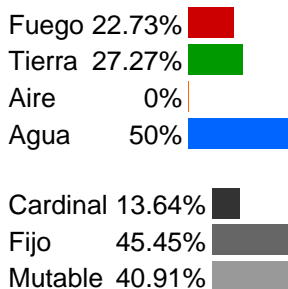

Carta natal

James Galway

08/12/1939 06:00:00 (GMT)

08/12/1939 06:00:00 UT

54:35:00N 05:56:00W

Tropical/geocéntrico

Carta eclíptica

Casas: Placidus

ARMC: 160°09'55.04004"

carta-natal.es

Generalidades

Casas (Placidus)

C 1 (AC)	♍	17°12'33"
C 2	♈	17°05'52"
C 3	♍	27°24'35"
C 4	♊	08°32'13"
C 5	♈	09°11'57"
C 6	♌	00°54'43"
C 7	♌	17°12'33"
C 8	♎	17°05'52"
C 9	♏	27°24'35"
C 10 (MC)	♍	08°32'13"
C 11	♎	09°11'57"
C 12	♍	00°54'43"